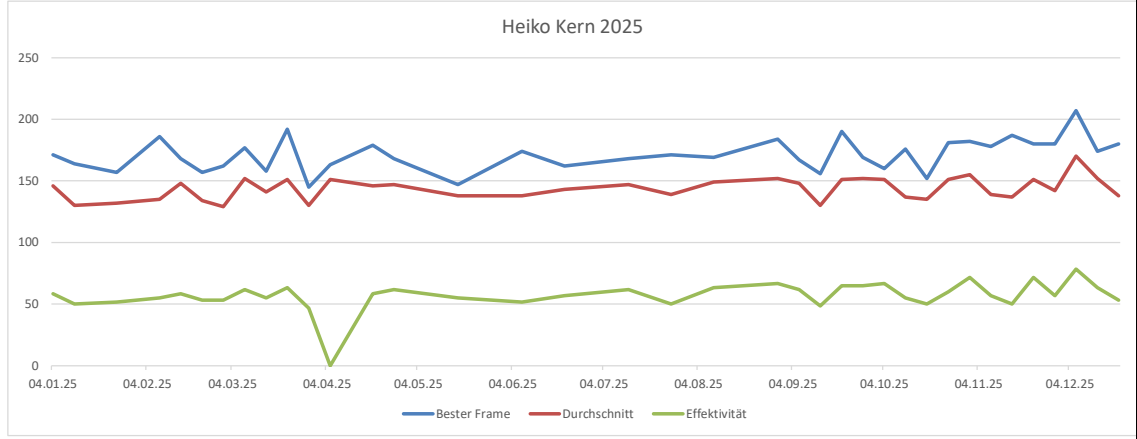

984

Bester Frame	Bester Schnitt	Schnitt/Jahr	jeweils Summe lfd. Jahr			
207	170	143	221	435	828	0

138 1. Quartal
143 2. Quartal
146 3. Quartal
146 4. Quartal
Anzahl Spiele 221
gültig Gesamt 2025

>200 1 48 0