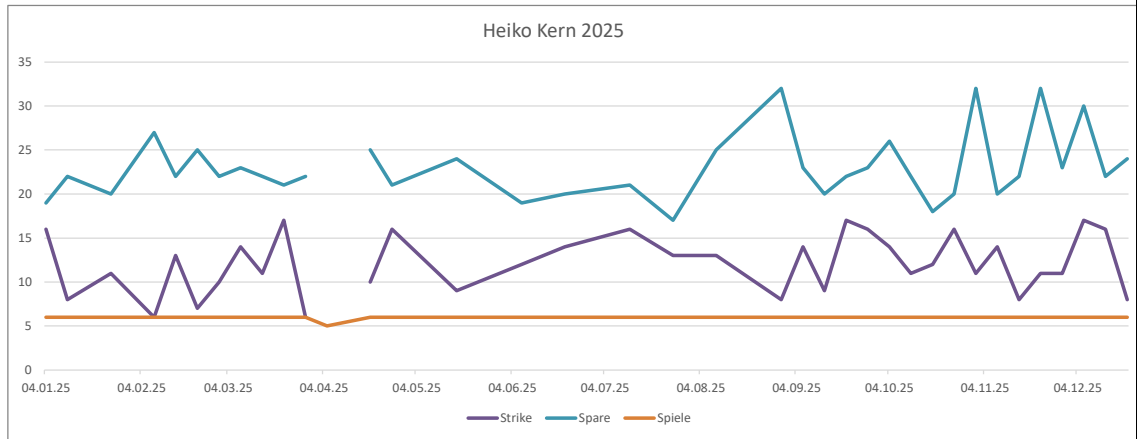

984

Bester Frame	Bester Schnitt	Schnitt/Jahr	jeweils Summe lfd. Jahr			
207	170	143	221	435	828	0

138 1. Quartal
143 2. Quartal
146 3. Quartal
146 4. Quartal
Anzahl Spiele 221
gültig Gesamt 2025

>200 1 48 0