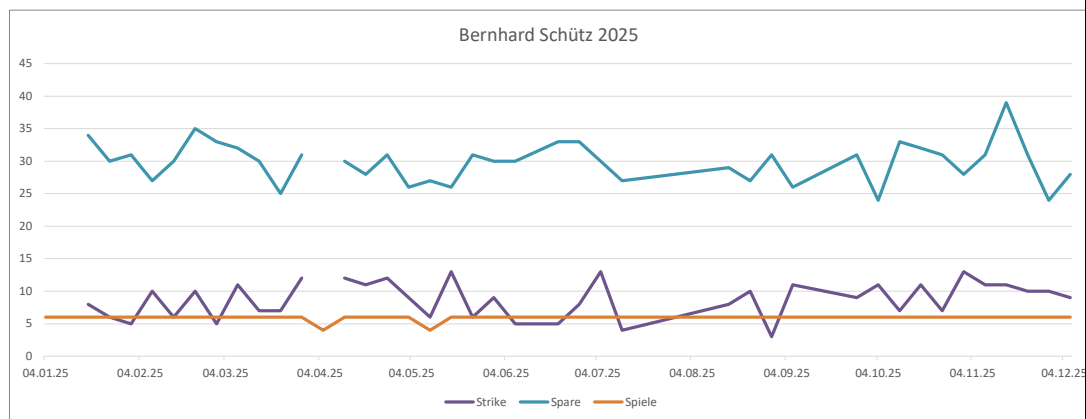

969

Beste Frame	Beste Schnitt	Schnitt/Jahr	jeweils Summe lfd. Jahr				
210	168	148	248	353	1192	0	969

148	1. Quartal	208	161	148	13	12
150	2. Quartal	188	164	150	12	12
143	3. Quartal	177	153	143	7	12
151	4. Quartal	210	168	151	10	12
	Anzahl Spiele	248				
gültig	Gesamt 2025				42	48
			>200		2	0