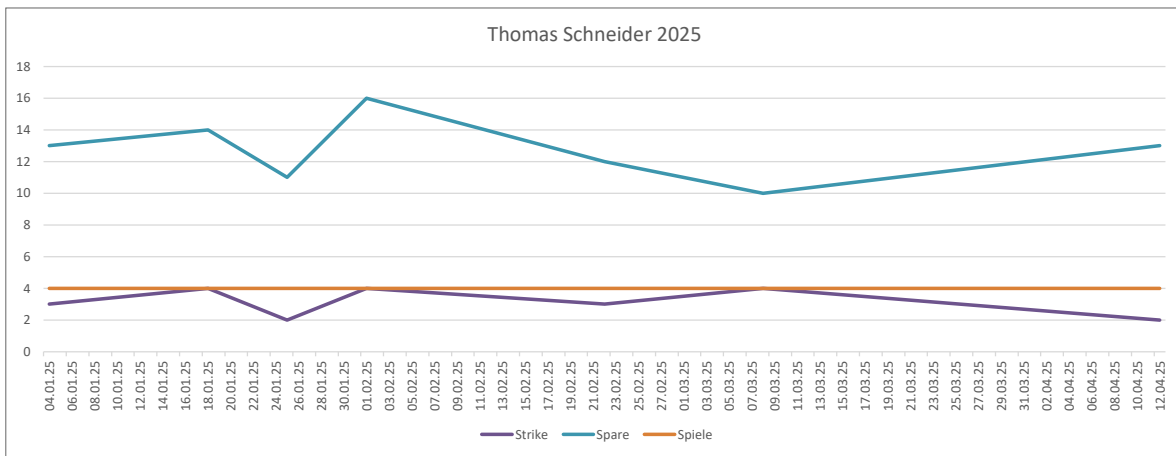

A	B	C	D	E	F	G	H	I	J	K	L	M	N	O	P	Q	R	S
1	Datum	Spiel 1	Spiel 2	Spiel 3	Spiel 4	Spiel 5	Spiel 6	Spiel 7	Spiel 8	Spiel 9	Spiel 10	Bester Frame	Durchschnitt	Summe	Spiele	Strike	Spare	Split	offen
2	04.01.25	120	94	131	117							131	115	462	4	3	13		24
4	18.01.25	108	144	122	128							144	125	502	4	4	14		23
5	25.01.25	100	111	98	126							126	108	435	4	2	11		27
6	01.02.25	96	141	130	140							141	126	507	4	4	16		21
9	22.02.25	117	121	92	137							137	116	467	4	3	12		25
11	08.03.25	87	128	117	124							128	114	456	4	4	10		27
16	12.04.25	116	92	108	136							136	113	452	4	2	13		25

172

Bester Frame	Bester Schnitt	Schnitt/Jahr	jeweils Summe lfd. Jahr				
144	126	116	28	22	89	0	172

117	1. Quartal	144	126	117	6	12
ungültig	2. Quartal	136	113	113	1	12
ungültig	3. Quartal	0	0		0	12
ungültig	4. Quartal	0	0		0	12
	Anzahl Spiele	28				
ungültig	Gesamt 2025				7	48

>200 0 0