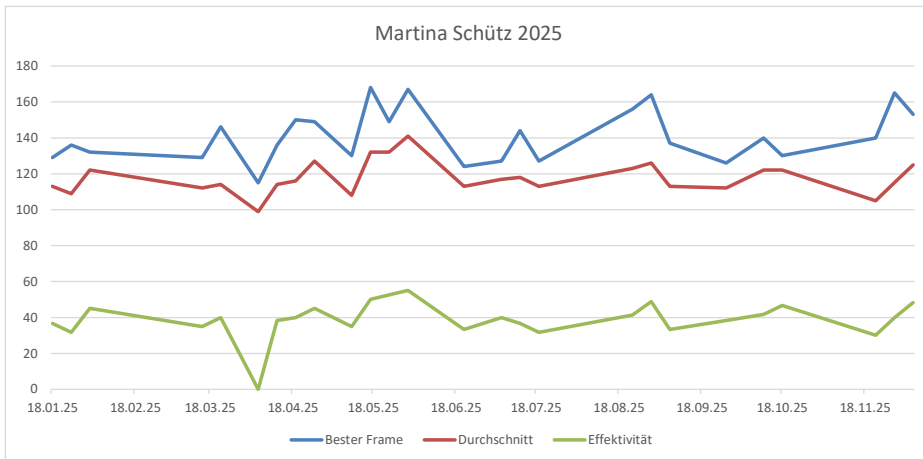

946

Bester Frame	Bester Schnitt	Schnitt/Jahr	jeweils Summe lfd. Jahr				
168	141	117	154	111	493	0	946

ungültig 1. Quartal 146
120 2. Quartal 168
117 3. Quartal 164
ungültig 4. Quartal 165
Anzahl Spiele 154
gültig Gesamt 2025

>200 0 48 0