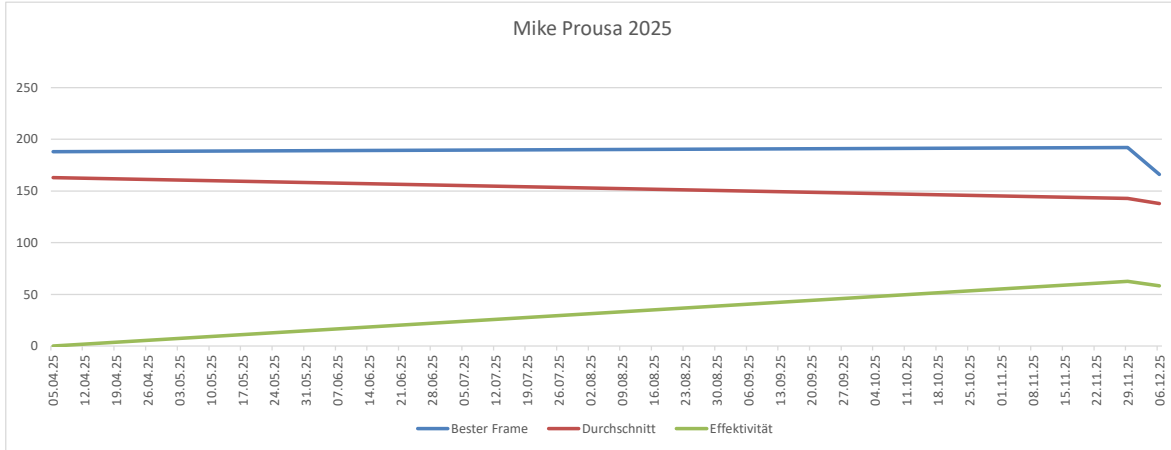

A	B	C	D	E	F	G	H	I	J	K	L	M	N	O	P	Q	R	S
1	Datum	Spiel 1	Spiel 2	Spiel 3	Spiel 4	Spiel 5	Spiel 6	Spiel 7	Spiel 8	Spiel 9	Spiel 10	Bester Frame	Durchschnitt	Summe	Spiele	Strike	Spare	Split	offen
15	05.04.25	180	149	169	188	129						188	163	815	5				50
49	29.11.25	161	192	156	142	128	120	114	132			192	143	1145	8	12	38		32
50	06.12.25	136	126	121	149	133	166					166	138	831	6	8	27		26

108

Bester Frame	Bester Schnitt	Schnitt/Jahr	jeweils Summe lfd. Jahr				
192	163	148	19	20	65	0	108

ungültig 1. Quartal 0
ungültig 2. Quartal 188
ungültig 3. Quartal 0
ungültig 4. Quartal 192
Anzahl Spiele 19
ungültig Gesamt 2025

>200 0 0