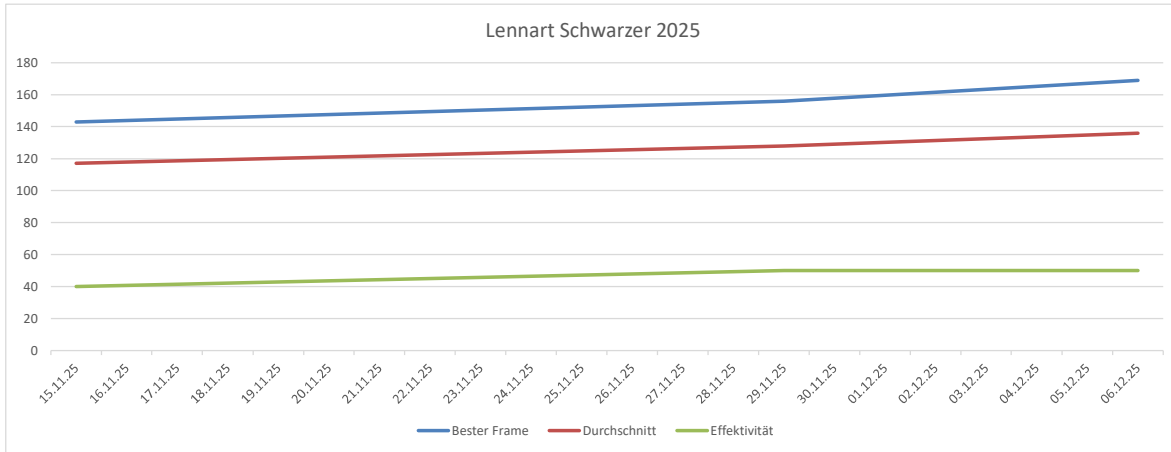

Schwarzer Lennart

	A	B	C	D	E	F	G	H	I	J	K	L	M	N	O	P	Q	R	S
1	Datum	Spiel 1	Spiel 2	Spiel 3	Spiel 4	Spiel 5	Spiel 6	Spiel 7	Spiel 8	Spiel 9	Spiel 10	Bester Frame	Durchschnitt	Summe	Spiele	Strike	Spare	Split	offen
47	15.11.25	136	120	127	143	76	101					143	117	703	6	9	15		36
49	29.11.25	130	85	156	140	133	127					156	128	771	6	13	17		30
50	06.12.25	107	156	169	132	132	124					169	136	820	6	12	18		30

96

Bester Frame	Bester Schnitt	Schnitt/Jahr	jeweils Summe lfd. Jahr				
169	136	127	18	34	50	0	96

ungültig 1. Quartal
ungültig 2. Quartal
ungültig 3. Quartal
ungültig 4. Quartal
Anzahl Spiele

0
0
0
169
18

ungültig Gesamt 2025

>200
0
0