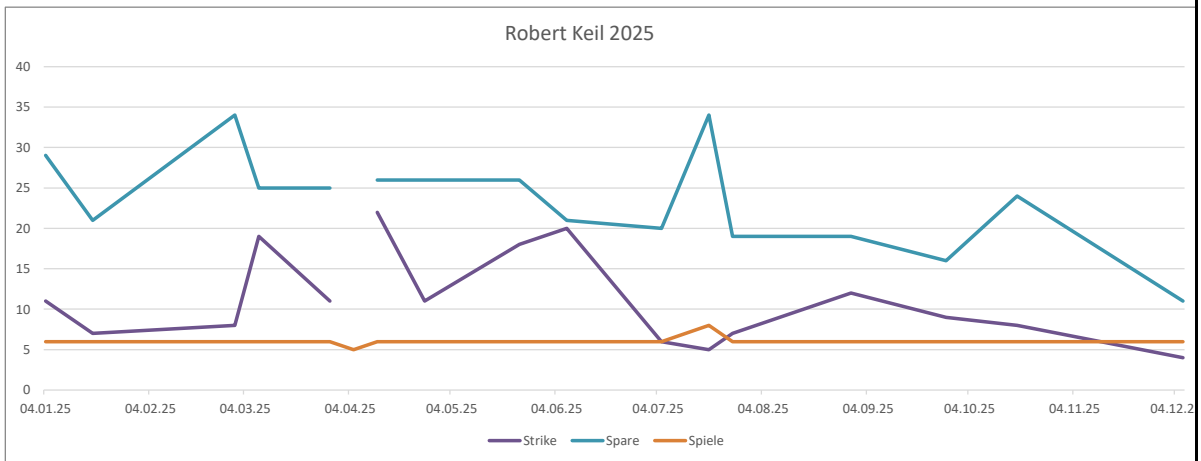

54																			490
55																			
56																			
57																			
58																			
59																			
60																			
61																			
62																			
63																			
64																			
65																			
66																			
67																			
68																			
69																			
70																			
71																			
72																			
73																			
74																			
75																			
76																			
77																			
78																			
79																			
80																			
81																			
82																			
83																			
84																			
85																			
86																			
87																			
88																			
89																			
90																			
91																			
92																			
93																			
94																			
95																			
96																			
97																			
98																			
99																			
100																			
101																			
102																			
103																			
104																			
105																			
106																			
107																			
108																			
109																			
110																			
111																			
112																			
113																			
114																			
115																			

Bester Frame	Bester Schnitt	Schnitt/Jahr	jeweils Summe lfd. Jahr				
229	178	142	103	178	376	0	490

ungültig 1. Quartal 210 165 148 5 12
ungültig 2. Quartal 229 178 161 5 12
ungültig 3. Quartal 176 139 126 5 12
ungültig 4. Quartal 157 138 120 2 12
Anzahl Spiele 103
ungültig Gesamt 2025 >200 3 17 48 0