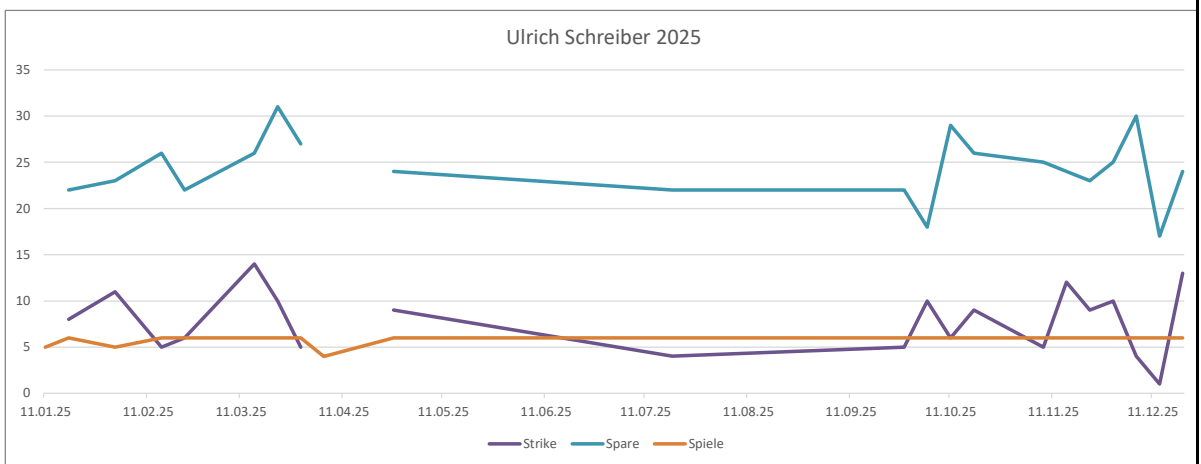

653

Bester Frame	Bester Schnitt	Schnitt/Jahr	jeweils Summe lfd. Jahr				
186	160	136	128	156	486	0	653

142 1. Quartal 185 160 142 8 12
ungültig 2. Quartal 164 147 138 2 12
ungültig 3. Quartal 149 125 124 2 12
134 4. Quartal 186 145 134 10 12
Anzahl Spiele 128
ungültig Gesamt 2025

>200 0 0