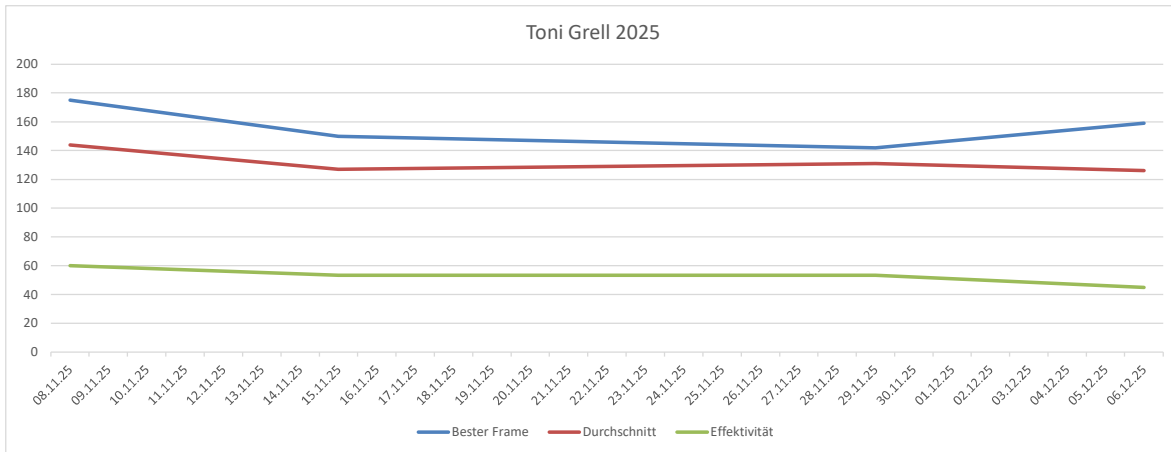

>200 8
 48
 0

Grell Toni

	A	B	C	D	E	F	G	H	I	J	K	L	M	N	O	P	Q	R	S
1	Datum	Spiel 1	Spiel 2	Spiel 3	Spiel 4	Spiel 5	Spiel 6	Spiel 7	Spiel 8	Spiel 9	Spiel 10	Bester Frame	Durchschnitt	Summe	Spiele	Strike	Spare	Split	offen
46	08.11.25	80	175	171	138	151	153					175	144	868	6	13	23		24
47	15.11.25	134	120	121	150	115	127					150	127	767	6	7	25		29
49	29.11.25	142	129	137	136	115	127					142	131	786	6	8	24		30
50	06.12.25	106	159	134	136	125	99					159	126	759	6	7	20		33

54																			116
55																			

Bester Frame	Bester Schnitt	Schnitt/Jahr	jeweils Summe lfd. Jahr				
175	144	132	24	35	92	0	116

ungültig 1. Quartal 0
 ungültig 2. Quartal 0
 ungültig 3. Quartal 0
 ungültig 4. Quartal 175
 Anzahl Spiele 24
 ungültig Gesamt 2025

>200 0 48 0

	A	B	C	D	E	F	G	H	I	J	K	L	M	N	O	P	Q	R	S
1	Datum	Spiel 1	Spiel 2	Spiel 3	Spiel 4	Spiel 5	Spiel 6	Spiel 7	Spiel 8	Spiel 9	Spiel 10	Bester Frame	Durchschnitt	Summe	Spiele	Strike	Spare	Split	offen
2	04.01.25	119	120	143	114	160	134					160	131	790	6	5	26		29
4	18.01.25	128	165	136	128	107	158					165	137	822	6	7	23		30
10	01.03.25	124	123	146	142	119	117					146	128	771	6	8	21		33
11	08.03.25	117	173	163	129	142	156					173	146	880	6	7	29		24
14	29.03.25	142	129	133	137	177	116					177	139	834	6	10	22		28
15	05.04.25	168	143	145	135	145	171					171	151	907	6				60
16	12.04.25	136	151	167	179	129	134					179	149	896	6	13	24		24
18	26.04.25	127	126	145	116	136	110					145	126	760	6	6	21		35
22	24.05.25	183	129	136	123	153	152					183	146	876	6	6	32		22
24	07.06.25	117	160	116	149	129	125					160	132	796	6	6	23		31
28	05.07.25	126	123	135	105	106	117					135	118	712	6	4	20		37
31	26.07.25	130	112	142	119	146	98					146	124	747	6	6	20		34
36	30.08.25	119	133	152	106	137	114					152	126	761	6	6	21		34
50	06.12.25	146	132	159	146	151	152					159	147	886	6	7	33		22