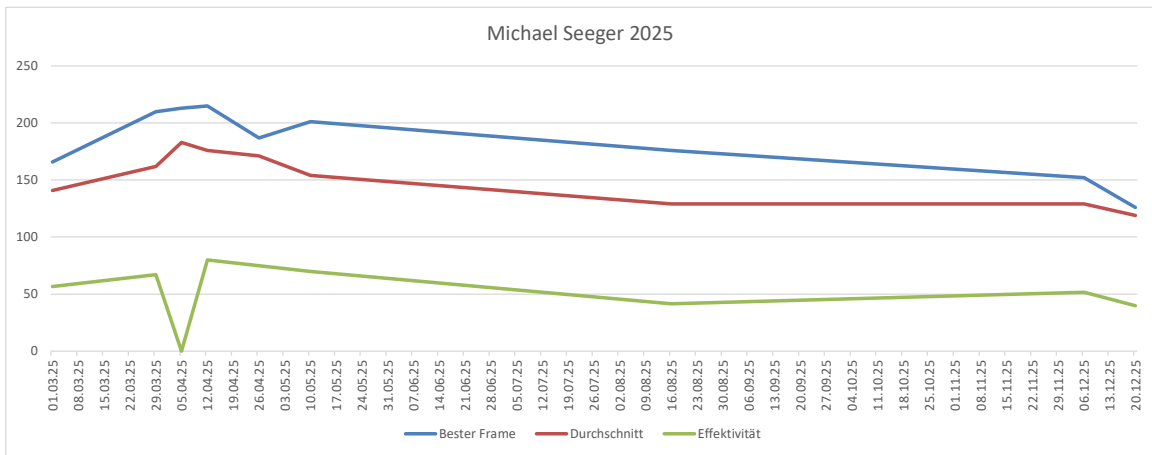

A	B	C	D	E	F	G	H	I	J	K	L	M	N	O	P	Q	R	S
1	Datum	Spiel 1	Spiel 2	Spiel 3	Spiel 4	Spiel 5	Spiel 6	Spiel 7	Spiel 8	Spiel 9	Spiel 10	Bester Frame	Durchschnitt	Summe	Spiele	Strike	Spare	Split	offen
10	01.03.25	147	166	131	129	155	123					166	141	851	6	12	22		27
14	29.03.25	162	188	139	158	160	158	210	120	181	147	210	162	1623	10	36	31		37
15	05.04.25	167	178	176	191	213	186	174				213	183	1285	7				70
16	12.04.25	215	171	193	158	163	159					215	176	1059	6	27	21		17
18	26.04.25	161	156	169	168	185	187					187	171	1026	6	22	23		18
20	10.05.25	146	135	136	151	201	156					201	154	925	6	11	31		21
34	16.08.25	94	101	113	133	159	176					176	129	776	6	10	15		35
50	06.12.25	152	129	116	122	152	107					152	129	778	6	13	18		30
52	20.12.25	126	110	123	124	120	116					126	119	719	6	4	20		36

Bester Frame	Bester Schnitt	Schnitt/Jahr	jeweils Summe lfd. Jahr				
215	183	151	59	135	181	0	291

ungültig 1. Quartal
ungültig 2. Quartal
ungültig 3. Quartal
ungültig 4. Quartal
Anzahl Spiele
ungültig Gesamt 2025

>200   4   48   0