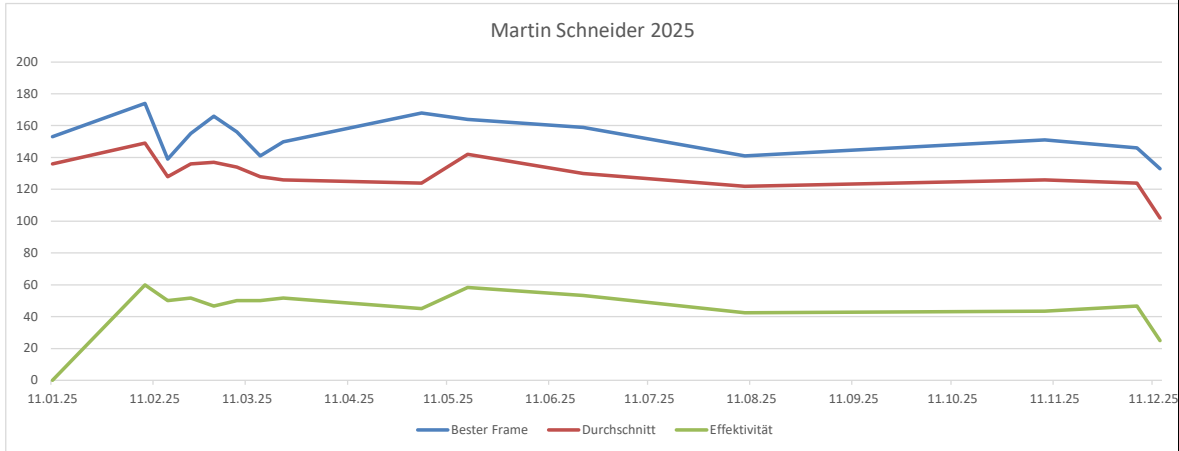

A	B	C	D	E	F	G	H	I	J	K	L	M	N	O	P	Q	R	S
1	Datum	Spiel 1	Spiel 2	Spiel 3	Spiel 4	Spiel 5	Spiel 6	Spiel 7	Spiel 8	Spiel 9	Spiel 10	Bester Frame	Durchschnitt	Summe	Spiele	Strike	Spare	Split	offen
3	11.01.25	134	146	142	107	153	139					153	136	821	6				60
7	08.02.25	134	164	125	147	174	155					174	149	899	6	11	25		24
8	15.02.25	139	109	134	134	134	118					139	128	768	6	11	19		32
9	22.02.25	138	115	137	155	147	124					155	136	816	6	8	23		29
10	01.03.25	144	131	95	166	150	137					166	137	823	6	6	22		33
11	08.03.25	131	125	127	156	123	144					156	134	806	6	5	25		30
12	15.03.25	103	141	135	136	120	134					141	128	769	6	9	21		33
13	22.03.25	124	150	130	123	123	111					150	126	761	6	10	21		30
19	03.05.25	128	140	97	168	117	98					168	124	748	6	10	17		34
21	17.05.25	142	154	164	133	157	107					164	142	857	6	10	25		25
26	21.06.25	121	123	159	132	118	131					159	130	784	6	10	22		29
33	09.08.25	140	141	95	112							141	122	488	4	4	13		23
46	08.11.25	97	145	120	151	121	122					151	126	756	6	9	17		35
50	06.12.25	130	121	112	132	107	146					146	124	748	6	9	19		32
51	13.12.25	84	133	84	112	77	123					133	102	613	6	1	14		45

										494																																																	
										Bester Frame	Bester Schnitt	Schnitt/Jahr	jeweils Summe lfd. Jahr																																														
56	57	58	59	60	61	62	63	64	65	66	67	68	69	70	71	72	73	74	75	76	77	78	79	80	81	82	83	84	85	86	87	88	89	90	91	92	93	94	95	96	97	98	99	100	101	102	103	104	105	106	107	108	109	110	111	112	113	114	115
										174	149	129	88	113	283	0	494																																										
										134	149	134	8	12																																													
										ungültig	168	142	132	3	12																																												
										ungültig	141	122	122	1	12																																												
										ungültig	151	126	117	3	12																																												
										Anzahl Spiele	88																																																
										ungültig	Gesamt 2025	>200	0	15	48