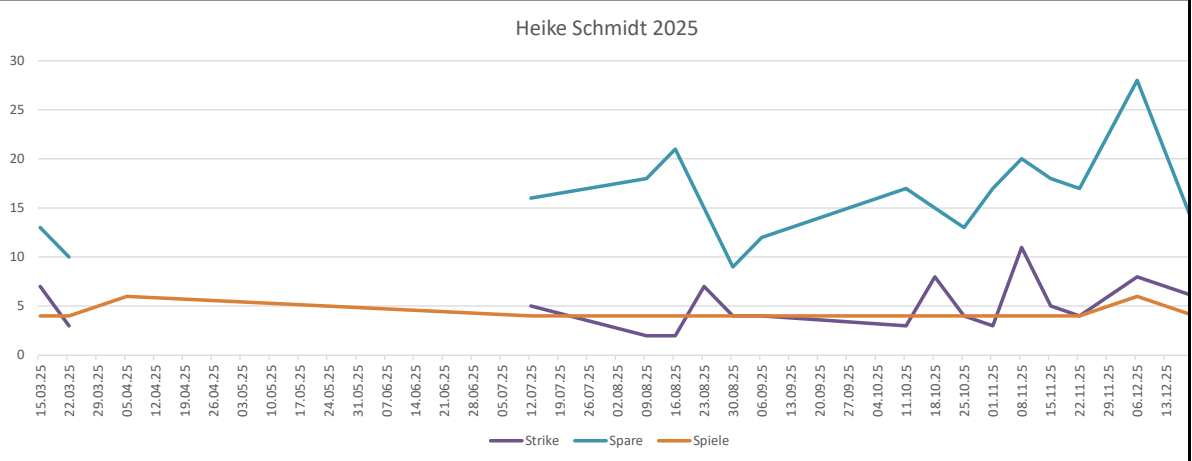

A	B	C	D	E	F	G	H	I	J	K	L	M	N	O	P	Q	R	S
1	Datum	Spiel 1	Spiel 2	Spiel 3	Spiel 4	Spiel 5	Spiel 6	Spiel 7	Spiel 8	Spiel 9	Spiel 10	Bester Frame	Durchschnitt	Summe	Spiele	Strike	Spare	Split	offen
12	15.03.25	116	148	149	124							149	134	537	4	7	13		20
13	22.03.25	98	108	145	86							145	109	437	4	3	10		27
15	05.04.25	120	128	136	142	148	110					148	130	784	6				60
29	12.07.25	135	133	145	129							145	135	542	4	5	16		20
33	09.08.25	138	155	104	122							155	129	519	4	2	18		20
34	16.08.25	128	143	139	135							143	136	545	4	2	21		17
35	23.08.25	153	113	108	165							165	134	539	4	7	15		19
36	30.08.25	111	138	100	103							138	113	452	4	4	9		27
37	06.09.25	120	135	91	137							137	120	483	4	4	12		25
42	11.10.25	154	132	119	127							154	133	532	4	3	17		20
43	18.10.25	167	118	157	143							167	146	585	4	8	15		17
44	25.10.25	119	127	121	146							146	128	513	4	4	13		23
45	01.11.25	101	137	153	140							153	132	531	4	3	17		21
46	08.11.25	154	184	184	151							184	168	673	4	11	20		9
47	15.11.25	165	130	104	148							165	136	547	4	5	18		19
48	22.11.25	163	126	135	123							163	136	547	4	4	17		19
50	06.12.25	146	130	163	133	136	149					163	142	857	6	8	28		24
52	20.12.25	100	132	123	156							156	127	511	4	6	13		22

Bester Frame	Bester Schnitt	Schnitt/Jahr	jeweils Summe lfd. Jahr				
184	168	132	76	86	272	0	409

ungültig 1. Quartal 149
ungültig 2. Quartal 148
127 3. Quartal 165
138 4. Quartal 184
Anzahl Spiele 76
ungültig Gesamt 2025

>200
0
18 48
0