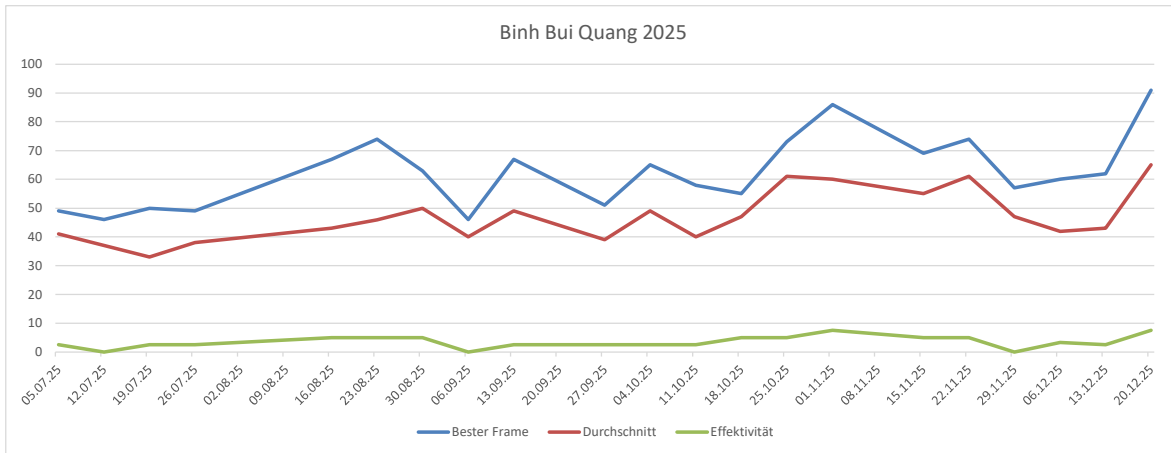

A	B	C	D	E	F	G	H	I	J	K	L	M	N	O	P	Q	R	S
1	Datum	Spiel 1	Spiel 2	Spiel 3	Spiel 4	Spiel 5	Spiel 6	Spiel 7	Spiel 8	Spiel 9	Spiel 10	Bester Frame	Durchschnitt	Summe	Spiele	Strike	Spare	Split	offen
28	05.07.25	48	27	42	49							49	41	166	4	0	1		39
29	12.07.25	42	38	46	24							46	37	150	4	0	0		40
30	19.07.25	50	33	24	25							50	33	132	4	0	1		39
31	26.07.25	25	48	33	49							49	38	155	4	0	1		39
34	16.08.25	42	67	42	21							67	43	172	4	1	1		38
35	23.08.25	36	36	41	74							74	46	187	4	0	2		38
36	30.08.25	59	63	46	34							63	50	202	4	0	2		38
37	06.09.25	46	42	42	30							46	40	160	4	0	0		40
38	13.09.25	21	67	60	50							67	49	198	4	0	1		39
40	27.09.25	32	32	43	51							51	39	158	4	1	0		39
41	04.10.25	65	59	44	30							65	49	198	4	0	1		39
42	11.10.25	30	58	21	53							58	40	162	4	0	1		39
43	18.10.25	46	39	50	55							55	47	190	4	1	1		38
44	25.10.25	58	59	55	73							73	61	245	4	1	1		38
45	01.11.25	41	54	60	86							86	60	241	4	0	3		37
47	15.11.25	49	64	39	69							69	55	221	4	0	2		38
48	22.11.25	59	62	51	74							74	61	246	4	1	1		38
49	29.11.25	57	49	41	42							57	47	189	4	0	0		40
50	06.12.25	50	36	35	42	31	60					60	42	254	6	0	2		58
51	13.12.25	62	34	22	55							62	43	173	4	0	1		39
52	20.12.25	91	66	49	55							91	65	261	4	2	1		37

830

Bester Frame	Bester Schnitt	Schnitt/Jahr	jeweils Summe lfd. Jahr				
91	65	46	86	7	23	0	830

ungültig 1. Quartal 0
ungültig 2. Quartal 0
41 3. Quartal 74
51 4. Quartal 91
Anzahl Spiele 86
ungültig Gesamt 2025

>200 0 0