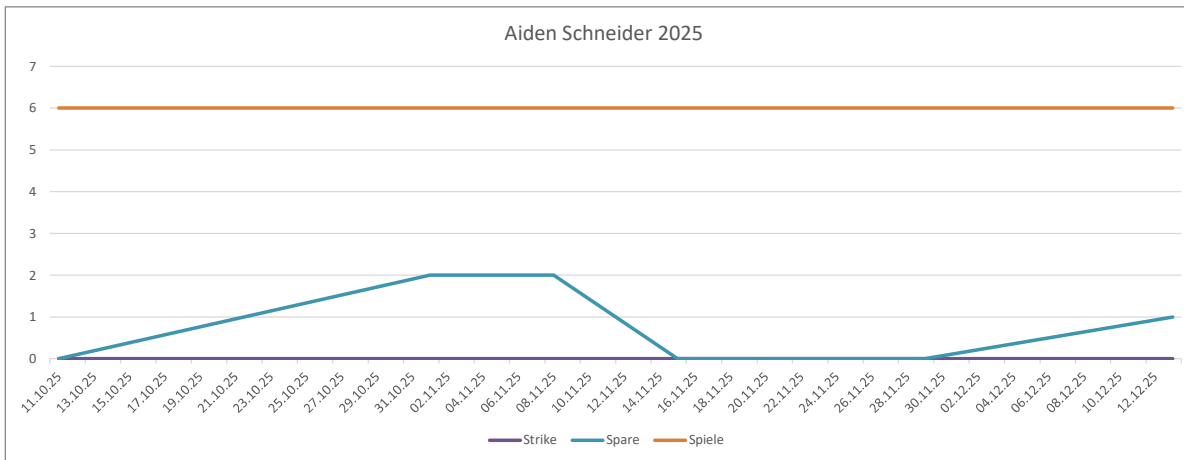

Schneider Aiden

	A	B	C	D	E	F	G	H	I	J	K	L	M	N	O	P	Q	R	S
1	Datum	Spiel 1	Spiel 2	Spiel 3	Spiel 4	Spiel 5	Spiel 6	Spiel 7	Spiel 8	Spiel 9	Spiel 10	Bester Frame	Durchschnitt	Summe	Spiele	Strike	Spare	Split	offen
42	11.10.25	27	44	26	16	24	17					44	25	154	6	0	0		60
45	01.11.25	29	29	48	45	39	47					48	39	237	6	0	2		58
46	08.11.25	49	46	51	51	45	48					51	48	290	6	0	2		58
47	15.11.25	35	29	36	45	28	31					45	34	204	6	0	0		60
49	29.11.25	23	30	23	41	47	38					47	33	202	6	0	0		60
51	13.12.25	38	37	35	34	52	36					52	38	232	6	0	1		59

355

Bester Frame	Bester Schnitt	Schnitt/Jahr	jeweils Summe lfd. Jahr				
52	48	36	36	0	5	0	355

ungültig 1. Quartal	0	0	0	12		
ungültig 2. Quartal	0	0	0	12		
ungültig 3. Quartal	0	0	0	12		
36 4. Quartal	52	48	36	6	12	
Anzahl Spiele	36					
ungültig Gesamt 2025		>200	0	6	48	0