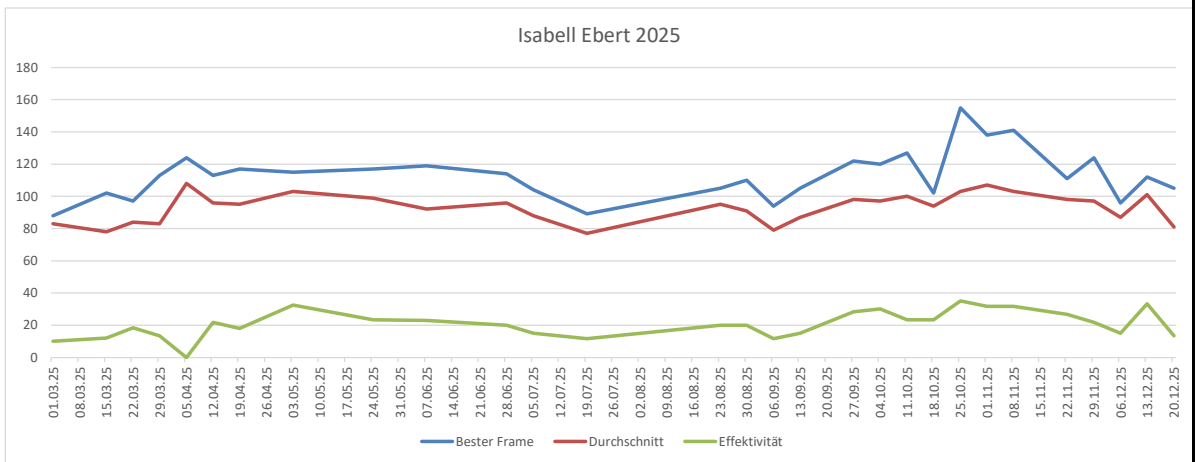

1340

Bester Frame	Bester Schnitt	Schnitt/Jahr	jeweils Summe lfd. Jahr				
155	108	93	169	80	272	0	1340

ungültig 1. Quartal 113 84 82 4 12
98 2. Quartal 124 108 98 7 12
87 3. Quartal 122 98 87 7 12
97 4. Quartal 155 107 97 11 12
Anzahl Spiele 169
gültig Gesamt 2025 >200 0 0