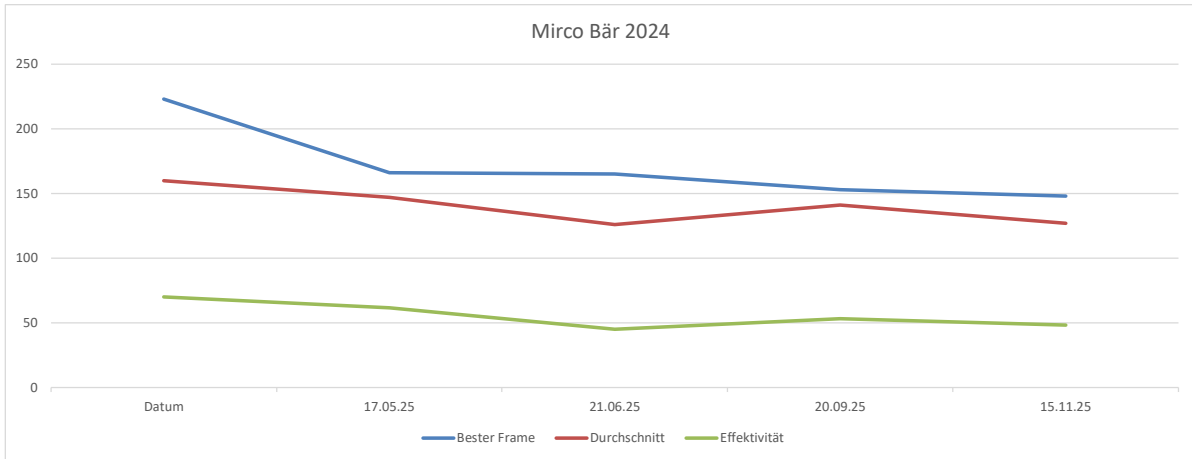

Bär Mirco

	A	B	C	D	E	F	G	H	I	J	K	L	M	N	O	P	Q	R	S
1	Datum	Spiel 1	Spiel 2	Spiel 3	Spiel 4	Spiel 5	Spiel 6	Spiel 7	Spiel 8	Spiel 9	Spiel 10	Bester Frame	Durchschnitt	Summe	Spiele	Strike	Spare	Split	offen
21	17.05.25	160	128	146	183	223	120					223	160	960	6	17	25		21
26	21.06.25	136	158	166	135	132	160					166	147	887	6	9	28		25
39	20.09.25	100	111	117	129	139	128	112	165	132	128	165	126	1261	10	14	31		55
47	15.11.25	153	152	153	132	121	138					153	141	849	6	15	17		28
50	06.12.25	110	112	132	141	119	148					148	127	762	6	3	26		31

>200 1 48 0

	A	B	C	D	E	F	G	H	I	J	K	L	M	N	O	P	Q	R	S
1	Datum	Spiel 1	Spiel 2	Spiel 3	Spiel 4	Spiel 5	Spiel 6	Spiel 7	Spiel 8	Spiel 9	Spiel 10	Bester Frame	Durchschnitt	Summe	Spiele	Strike	Spare	Split	offen
28	05.07.25	48	27	42	49							49	41	166	4	0	1		39
29	12.07.25	42	38	46	24							46	37	150	4	0	0		40
30	19.07.25	50	33	24	25							50	33	132	4	0	1		39
31	26.07.25	25	48	33	49							49	38	155	4	0	1		39
34	16.08.25	42	67	42	21							67	43	172	4	1	1		38
35	23.08.25	36	36	41	74							74	46	187	4	0	2		38
36	30.08.25	59	63	46	34							63	50	202	4	0	2		38
37	06.09.25	46	42	42	30							46	40	160	4	0	0		40
38	13.09.25	21	67	60	50							67	49	198	4	0	1		39
40	27.09.25	32	32	43	51							51	39	158	4	1	0		39
41	04.10.25	65	59	44	30							65	49	198	4	0	1		39
42	11.10.25	30	58	21	53							58	40	162	4	0	1		39
43	18.10.25	46	39	50	55							55	47	190	4	1	1		38
44	25.10.25	58	59	55	73							73	61	245	4	1	1		38
45	01.11.25	41	54	60	86							86	60	241	4	0	3		37
47	15.11.25	49	64	39	69							69	55	221	4	0	2		38
48	22.11.25	59	62	51	74							74	61	246	4	1	1		38
49	29.11.25	57	49	41	42							57	47	189	4	0	0		40
50	06.12.25	50	36	35	42	31	60					60	42	254	6	0	2		58
51	13.12.25	62	34	22	55							62	43	173	4	0	1		39
52	20.12.25	91	66	49	55							91	65	261	4	2	1		37