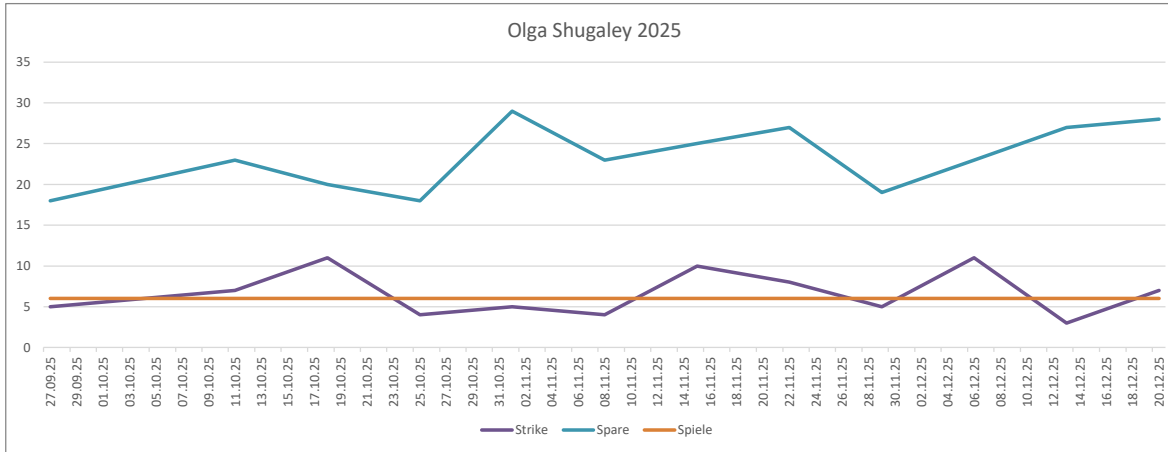

A	B	C	D	E	F	G	H	I	J	K	L	M	N	O	P	Q	R	S
1	Datum	Spiel 1	Spiel 2	Spiel 3	Spiel 4	Spiel 5	Spiel 6	Spiel 7	Spiel 8	Spiel 9	Spiel 10	Bester Frame	Durchschnitt	Summe	Spiele	Strike	Spare	Split	offen
40	27.09.25	140	111	93	131	105	124					140	117	704	6	5	18		38
42	11.10.25	129	122	135	128	108	147					147	128	769	6	7	23		33
43	18.10.25	134	125	163	130	110	147					163	134	809	6	11	20		29
44	25.10.25	135	118	110	89	129	124					135	117	705	6	4	18		38
45	01.11.25	166	126	140	126	142	124					166	137	824	6	5	29		26
46	08.11.25	124	124	130	101	134	129					134	123	742	6	4	23		33
47	15.11.25	154	123	110	173	128	176					176	144	864	6	10	25		25
48	22.11.25	118	132	159	136	160	134					160	139	839	6	8	27		27
49	29.11.25	100	122	114	158	135	108					158	122	737	6	5	19		36
50	06.12.25	135	168	129	145	141	149					168	144	867	6	11	23		26
51	13.12.25	133	138	123	123	128	132					138	129	777	6	3	27		30
52	20.12.25	121	135	160	129	167	133					167	140	845	6	7	28		25

366							
Bester Frame	Bester Schnitt	Schnitt/Jahr	jeweils Summe lfd. Jahr				
176	144	131	72	80	280	0	366

ungültig 1. Quartal 0
ungültig 2. Quartal 0
ungültig 3. Quartal 140
132 4. Quartal 176
Anzahl Spiele 72
ungültig Gesamt 2025

>200 0 0