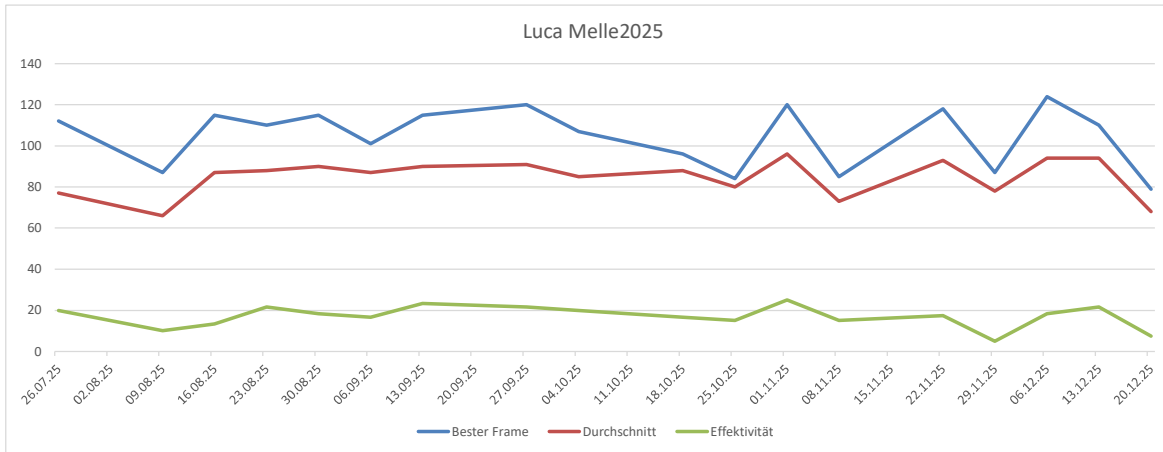

Melle Luca

	A	B	C	D	E	F	G	H	I	J	K	L	M	N	O	P	Q	R	S
1	Datum	Spiel 1	Spiel 2	Spiel 3	Spiel 4	Spiel 5	Spiel 6	Spiel 7	Spiel 8	Spiel 9	Spiel 10	Bester Frame	Durchschnitt	Summe	Spiele	Strike	Spare	Split	offen
31	26.07.25	67	72	112	58							112	77	309	4	0	8		32
33	09.08.25	45	63	78	69	58	87					87	66	400	6	2	4		54
34	16.08.25	81	82	83	85	78	115					115	87	524	6	2	6		52
35	23.08.25	75	95	75	80	98	110					110	88	533	6	4	9		47
36	30.08.25	73	81	115	77	87	112					115	90	545	6	4	7		49
37	06.09.25	101	82	96	81	84	80					101	87	524	6	2	8		50
38	13.09.25	102	59	115	82	95	90					115	90	543	6	1	13		46
40	27.09.25	65	84	120	71	109	100					120	91	549	6	3	10		47
41	04.10.25	103	77	58	93	107	75					107	85	513	6	0	12		48
43	18.10.25	96	84	89	84	93	86					96	88	532	6	1	9		50
44	25.10.25	79	81	77	84							84	80	321	4	1	5		34
45	01.11.25	120	106	101	83	93	74					120	96	577	6	3	12		45
46	08.11.25	67	73	85	70							85	73	295	4	0	6		34
48	22.11.25	110	118	71	76							118	93	375	4	4	3		33
49	29.11.25	73	75	87	78							87	78	313	4	0	2		38
50	06.12.25	110	92	124	81	80	81					124	94	568	6	6	5		49
51	13.12.25	103	84	110	90	75	103					110	94	565	6	4	9		47
52	20.12.25	77	60	58	79							79	68	274	4	1	2		37

792

Bester Frame	Bester Schnitt	Schnitt/Jahr	jeweils Summe lfd. Jahr				
124	96	84	96	38	130	0	792

ungültig 1. Quartal 0
ungültig 2. Quartal 0
84 3. Quartal 120
84 4. Quartal 124
Anzahl Spiele 96
ungültig Gesamt 2025

>200 0 0