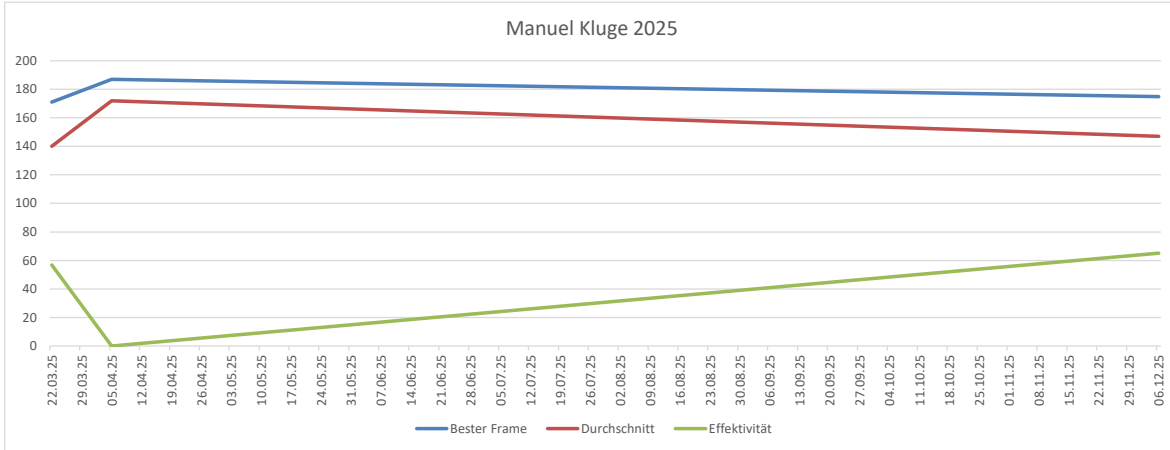

A	B	C	D	E	F	G	H	I	J	K	L	M	N	O	P	Q	R	S
1	Datum	Spiel 1	Spiel 2	Spiel 3	Spiel 4	Spiel 5	Spiel 6	Spiel 7	Spiel 8	Spiel 9	Spiel 10	Bester Frame	Durchschnitt	Summe	Spiele	Strike	Spare	Split	offen
13	22.03.25	159	145	104	171	170	96					171	140	845	6	9	25		28
15	05.04.25	157	164	181	173	187	180	162				187	172	1204	7				70
50	06.12.25	155	140	133	136	175	143					175	147	882	6	9	30		23

121

Bester Frame	Bester Schnitt	Schnitt/Jahr	jeweils Summe lfd. Jahr				
187	172	153	19	18	55	0	121

ungültig 1. Quartal	171	140	140	1	12
ungültig 2. Quartal	187	172	172	1	12
ungültig 3. Quartal	0	0	0	0	12
ungültig 4. Quartal	175	147	147	1	12
Anzahl Spiele	19				
ungültig Gesamt 2025				3	48
		>200		0	0