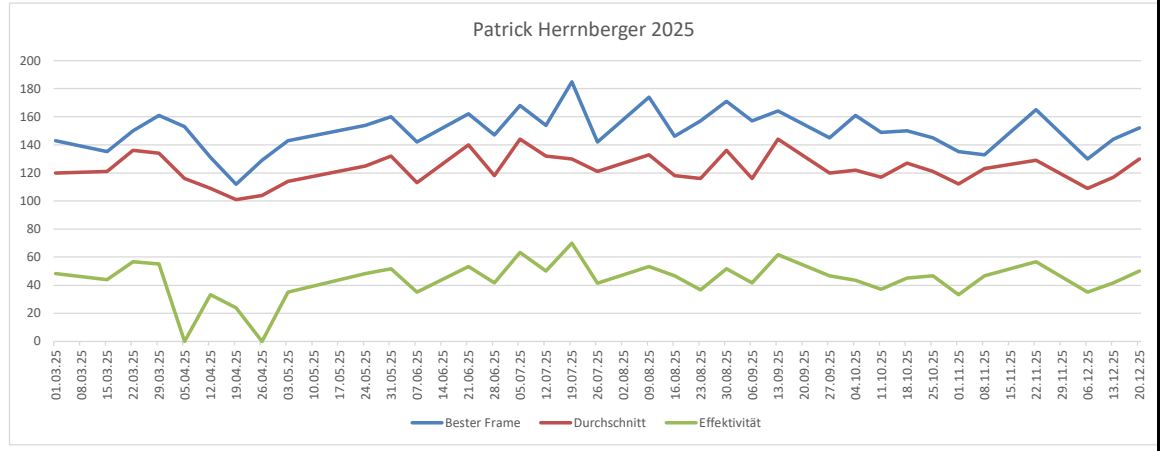

1186

Bester Frame	Bester Schnitt	Schnitt/Jahr	jeweils Summe lfd. Jahr				
185	144	122	208	309	607	0	1186

ungültig	1. Quartal	161	136	127	4	12
	2. Quartal	117	140	117	10	12
	3. Quartal	128	144	128	11	12
	4. Quartal	120	165	120	10	12
	Anzahl Spiele	208				
gültig	Gesamt 2025				35	48
			>200	0		0