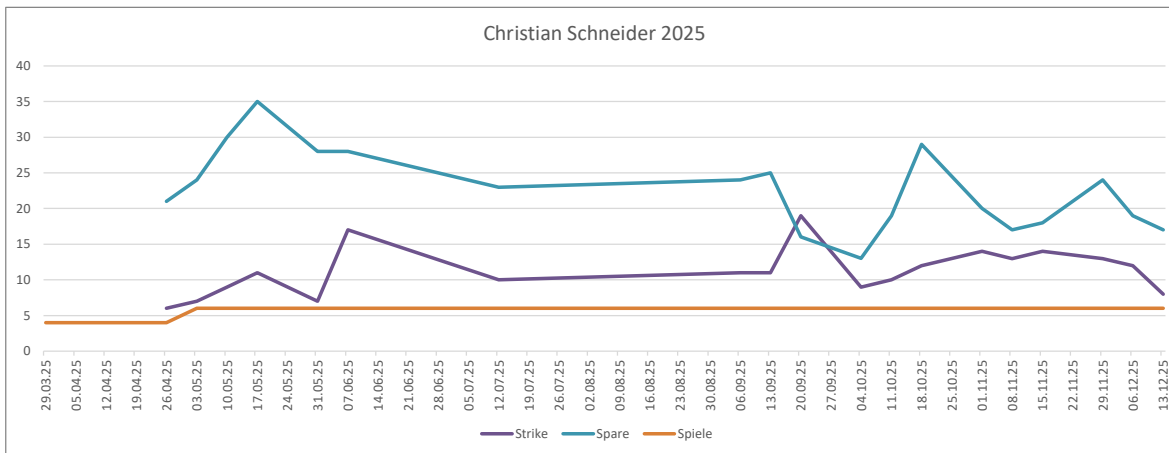

556

Bester Frame	Bester Schnitt	Schnitt/Jahr	jeweils Summe lfd. Jahr				
198	160	138	120	218	442	0	556

ungültig 1. Quartal
146 2. Quartal
ungültig 3. Quartal
133 4. Quartal
Anzahl Spiele
ungültig Gesamt 2025

>200   0   0