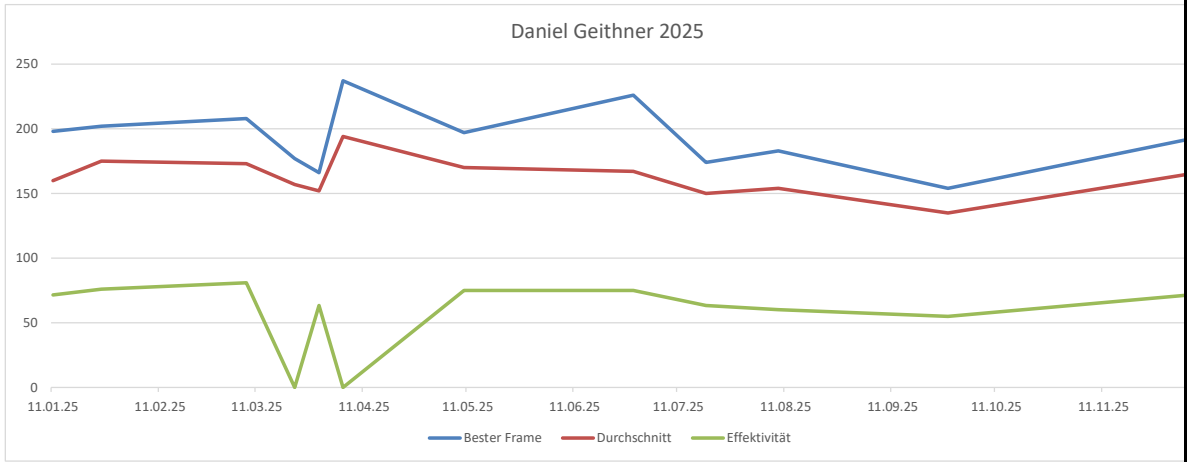

A	B	C	D	E	F	G	H	I	J	K	L	M	N	O	P	Q	R	S
1	Datum	Spiel 1	Spiel 2	Spiel 3	Spiel 4	Spiel 5	Spiel 6	Spiel 7	Spiel 8	Spiel 9	Spiel 10	Bester Frame	Durchschnitt	Summe	Spiele	Strike	Spare	Split	offen
3	11.01.25	143	198	160	158	161	145					198	160	965	6	18	25		19
5	25.01.25	167	202	168	134	169	177	201	191	182	168	202	175	1759	10	36	40		27
11	08.03.25	148	183	175	155	163	168	184	155	192	208	208	173	1731	10	31	50		23
13	22.03.25	150	150	160	160	150	177					177	157	947	6				60
14	29.03.25	148	155	166	136	157	153					166	152	915	6	16	22		24
15	05.04.25	176	208	140	237	201	220	182				237	194	1364	7				70
20	10.05.25	167	145	170	197	175	170					197	170	1024	6	17	28		16
27	28.06.25	140	145	186	178	150	143	174	188	226	148	226	167	1678	10	29	46		27
30	19.07.25	144	174	148	140	135	161					174	150	902	6	13	25		22
33	09.08.25	183	147	155	146	124	170					183	154	925	6	14	22		24
40	27.09.25	136	112	148	112	152	154					154	135	814	6	10	23		29
50	06.12.25	172	127	177	160	163	192					192	165	991	6	18	25		17

Bester Frame	Bester Schnitt	Schnitt/Jahr	jeweils Summe lfd. Jahr				
237	194	162	85	202	306	0	358

ungültig 1. Quartal 208
ungültig 2. Quartal 237
ungültig 3. Quartal 183
ungültig 4. Quartal 192
Anzahl Spiele 85
ungültig Gesamt 2025

>200 8
48
0