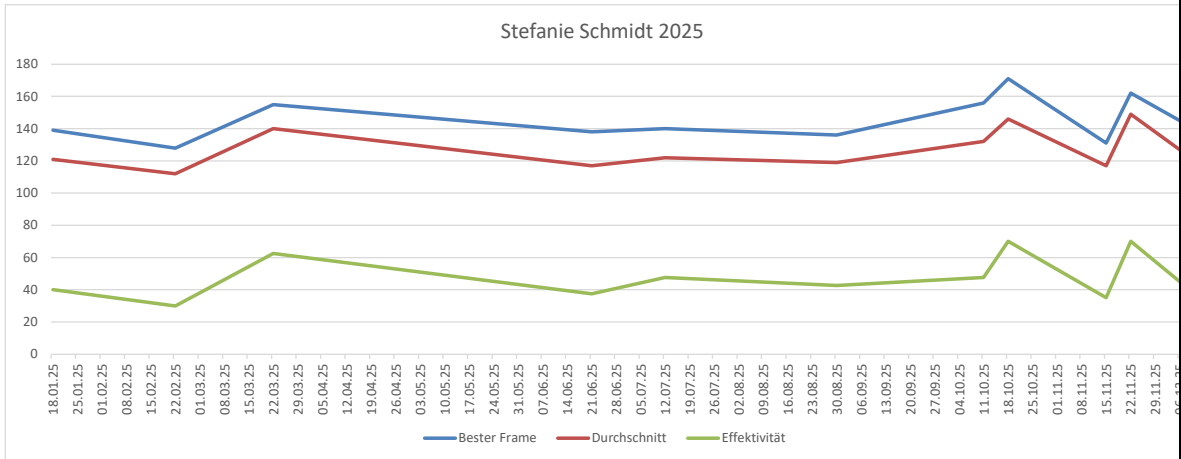

A	B	C	D	E	F	G	H	I	J	K	L	M	N	O	P	Q	R	S
1	Datum	Spiel 1	Spiel 2	Spiel 3	Spiel 4	Spiel 5	Spiel 6	Spiel 7	Spiel 8	Spiel 9	Spiel 10	Bester Frame	Durchschnitt	Summe	Spiele	Strike	Spare	Split	offen
4	18.01.25	135	100	113	139							139	121	487	4	3	13		24
9	22.02.25	108	128	113	101							128	112	450	4	4	8		29
13	22.03.25	147	155	145	113							155	140	560	4	10	15		17
26	21.06.25	104	138	119	108							138	117	469	4	3	12		25
29	12.07.25	112	140	119	117							140	122	488	4	3	16		21
36	30.08.25	115	119	107	136							136	119	477	4	4	13		23
42	11.10.25	113	156	142	119							156	132	530	4	10	9		22
43	18.10.25	122	171	127	164							171	146	584	4	7	21		13
47	15.11.25	110	123	107	131							131	117	471	4	6	8		26
48	22.11.25	138	162	157	141							162	149	598	4	8	20		14
50	06.12.25	123	125	124	121	145	125					145	127	763	6	4	23		33

247

Bester Frame	Bester Schnitt	Schnitt/Jahr	jeweils Summe lfd. Jahr				
171	149	127	46	62	158	0	247

ungültig 1. Quartal 155
ungültig 2. Quartal 138
ungültig 3. Quartal 140
ungültig 4. Quartal 171
Anzahl Spiele 46
ungültig Gesamt 2025

>200 0 0