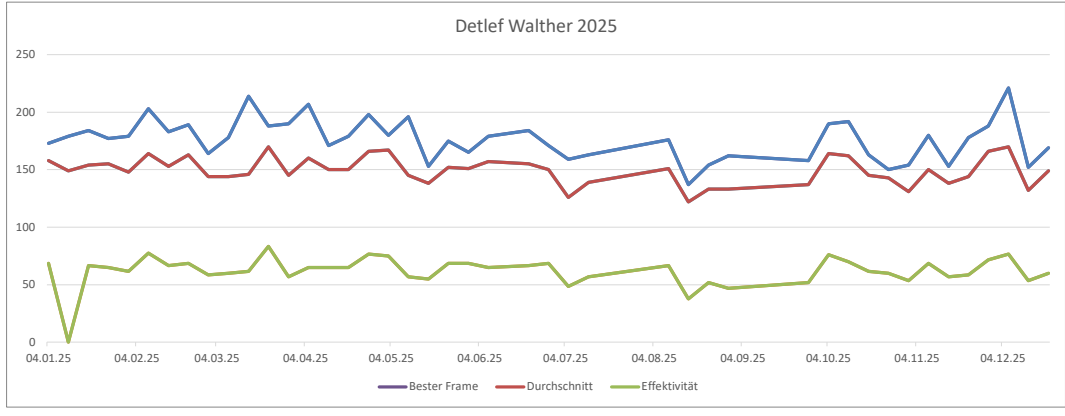

1055

Bester Frame	Bester Schnitt	Schnitt/Jahr	jeweils Summe lfd. Jahr				
221	170	149	263	522	1107	0	1055

153 1. Quartal 214 170 153 13 12
153 2. Quartal 207 167 153 12 12
134 3. Quartal 176 151 134 7 12
149 4. Quartal 221 170 149 12 12
Anzahl Spiele 263
gültig Gesamt 2025

>200 4 48 0