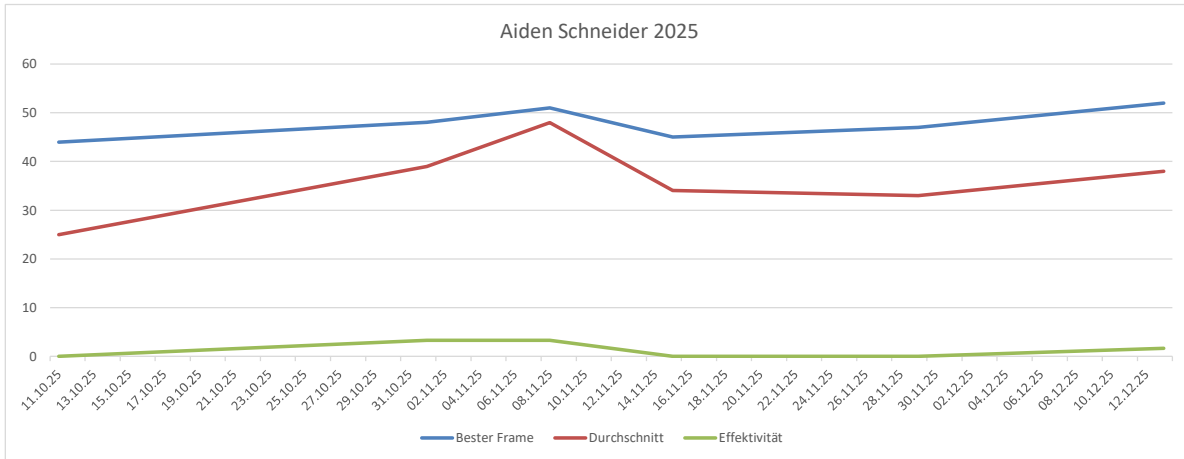

Schneider Aiden

	A	B	C	D	E	F	G	H	I	J	K	L	M	N	O	P	Q	R	S
1	Datum	Spiel 1	Spiel 2	Spiel 3	Spiel 4	Spiel 5	Spiel 6	Spiel 7	Spiel 8	Spiel 9	Spiel 10	Bester Frame	Durchschnitt	Summe	Spiele	Strike	Spare	Split	offen
42	11.10.25	27	44	26	16	24	17					44	25	154	6	0	0		60
45	01.11.25	29	29	48	45	39	47					48	39	237	6	0	2		58
46	08.11.25	49	46	51	51	45	48					51	48	290	6	0	2		58
47	15.11.25	35	29	36	45	28	31					45	34	204	6	0	0		60
49	29.11.25	23	30	23	41	47	38					47	33	202	6	0	0		60
51	13.12.25	38	37	35	34	52	36					52	38	232	6	0	1		59

355

Bester Frame	Bester Schnitt	Schnitt/Jahr	jeweils Summe lfd. Jahr				
52	48	36	36	0	5	0	355

ungültig 1. Quartal	0	0	0	12		
ungültig 2. Quartal	0	0	0	12		
ungültig 3. Quartal	0	0	0	12		
36 4. Quartal	52	48	36	6	12	
Anzahl Spiele	36					
ungültig Gesamt 2025		>200	0	6	48	0