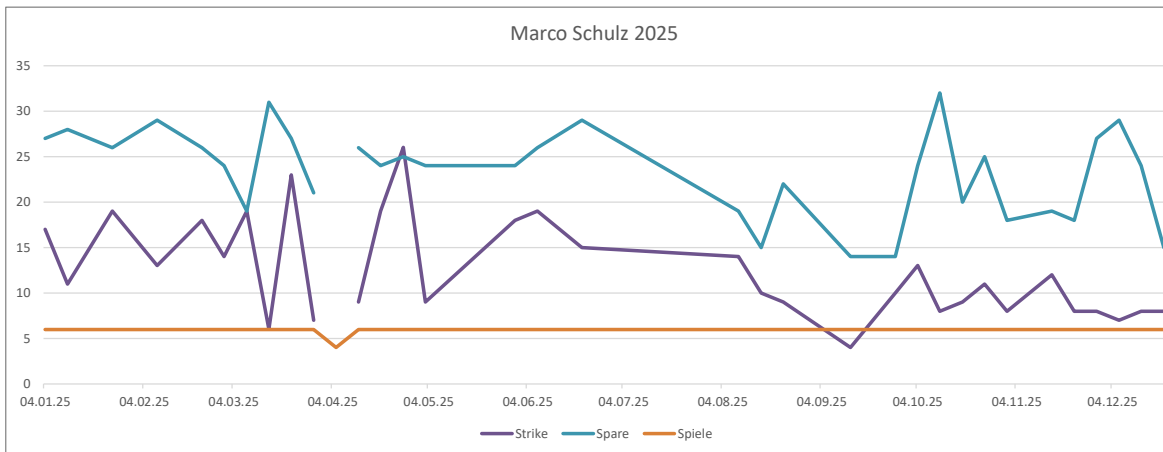

879

Bester Frame	Bester Schnitt	Schnitt/Jahr	jeweils Summe lfd. Jahr				
224	184	144	202	409	771	0	879

156 1. Quartal
157 2. Quartal
ungültig 3. Quartal
135 4. Quartal
Anzahl Spiele 202
gültig Gesamt 2025

>200 5 0