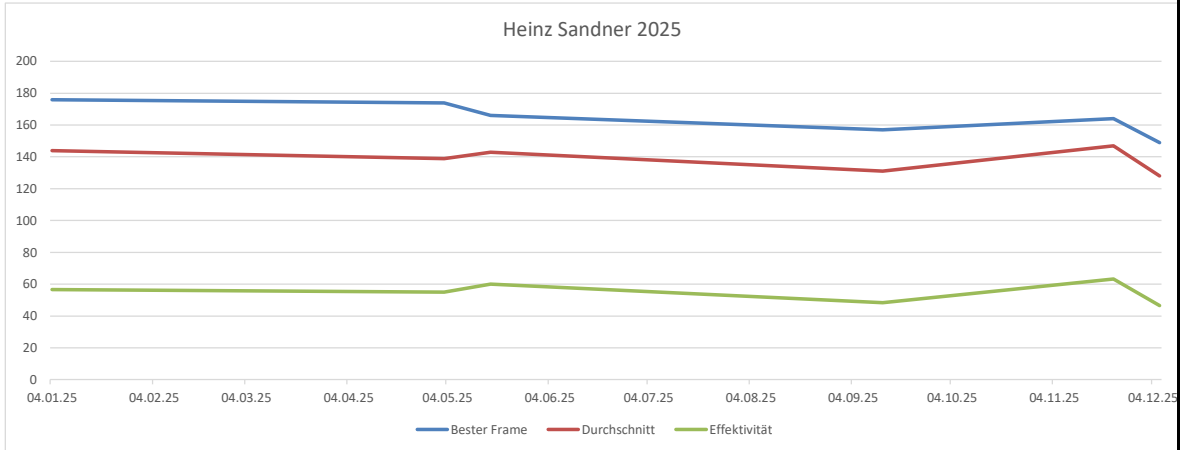

Sandner Heinz

	A	B	C	D	E	F	G	H	I	J	K	L	M	N	O	P	Q	R	S
1	Datum	Spiel 1	Spiel 2	Spiel 3	Spiel 4	Spiel 5	Spiel 6	Spiel 7	Spiel 8	Spiel 9	Spiel 10	Bester Frame	Durchschnitt	Summe	Spiele	Strike	Spare	Split	offen
2	04.01.25	161	137	134	116	142	176					176	144	866	6	10	24		28
19	03.05.25	121	136	118	174	142	146					174	139	837	6	12	21		30
21	17.05.25	166	156	133	122	152	129					166	143	858	6	4	32		25
38	13.09.25	157	126	112	133	123	137					157	131	788	6	8	21		31
48	22.11.25	156	143	141	153	130	164					164	147	887	6	13	25		24
50	06.12.25	122	149	119	139	123	116					149	128	768	6	5	23		33

- 54
- 55
- 56
- 57
- 58
- 59
- 60
- 61
- 62
- 63
- 64
- 65
- 66
- 67
- 68
- 69
- 70
- 71
- 72
- 73
- 74
- 75
- 76
- 77
- 78
- 79
- 80
- 81
- 82
- 83
- 84
- 85
- 86
- 87
- 88
- 89
- 90
- 91
- 92
- 93
- 94
- 95
- 96
- 97
- 98
- 99
- 100
- 101
- 102
- 103
- 104
- 105
- 106
- 107
- 108
- 109
- 110
- 111
- 112
- 113
- 114
- 115

Bester Frame	Bester Schnitt	Schnitt/Jahr	jeweils Summe lfd. Jahr				
176	147	138	36	52	146	0	171

ungültig 1. Quartal 176
ungültig 2. Quartal 174
ungültig 3. Quartal 157
ungültig 4. Quartal 164
Anzahl Spiele 36
ungültig Gesamt 2025

>200
0
Heinz
0