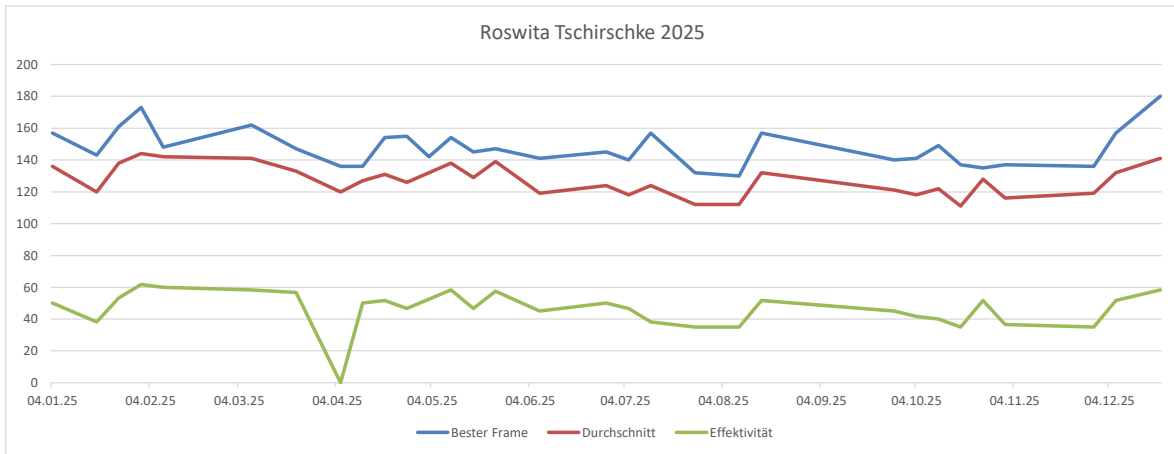

991

Bester Frame	Bester Schnitt	Schnitt/Jahr	jeweils Summe lfd. Jahr				
180	144	127	181	184	651	0	991

136 1. Quartal
128 2. Quartal
119 3. Quartal
123 4. Quartal
Anzahl Spiele
gültig Gesamt 2025

181 144 127 181 184 651 0 991
>200 0 0