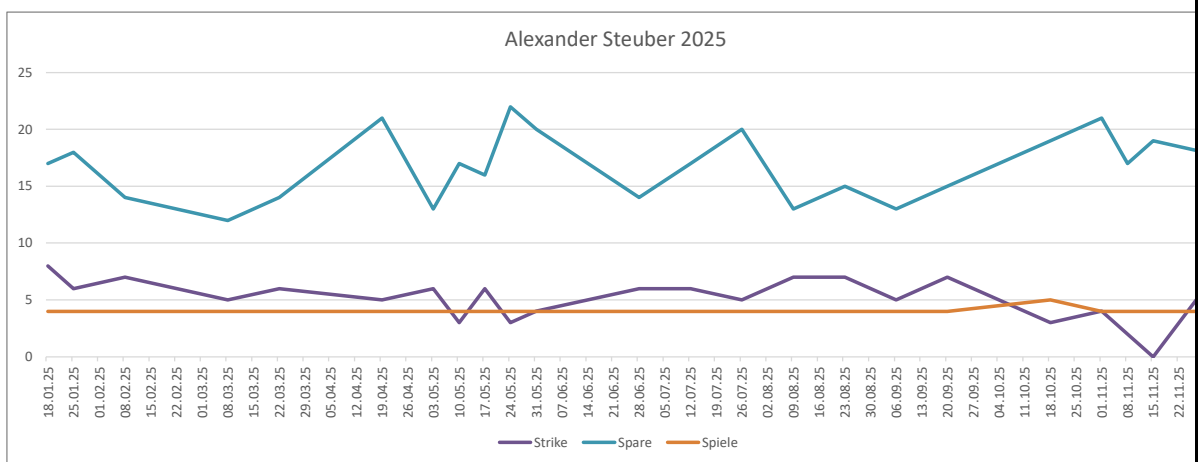

Bester Frame	Bester Schnitt	Schnitt/Jahr	jeweils Summe lfd. Jahr				
176	152	136	93	117	385	0	440

ungültig 1. Quartal	176	152	138	5	12
138 2. Quartal	167	152	138	7	12
134 3. Quartal	166	145	134	6	12
ungültig 4. Quartal	174	147	133	5	12
Anzahl Spiele	93				
ungültig Gesamt 2025				23	48
		>200		0	0