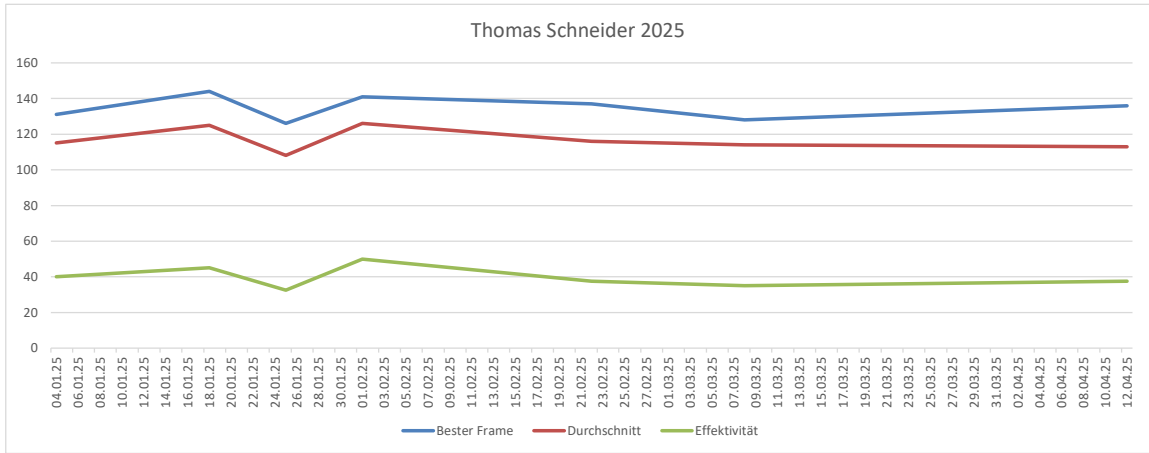

A	B	C	D	E	F	G	H	I	J	K	L	M	N	O	P	Q	R	S
1	Datum	Spiel 1	Spiel 2	Spiel 3	Spiel 4	Spiel 5	Spiel 6	Spiel 7	Spiel 8	Spiel 9	Spiel 10	Bester Frame	Durchschnitt	Summe	Spiele	Strike	Spare	Split	offen
2	04.01.25	120	94	131	117							131	115	462	4	3	13		24
4	18.01.25	108	144	122	128							144	125	502	4	4	14		23
5	25.01.25	100	111	98	126							126	108	435	4	2	11		27
6	01.02.25	96	141	130	140							141	126	507	4	4	16		21
9	22.02.25	117	121	92	137							137	116	467	4	3	12		25
11	08.03.25	87	128	117	124							128	114	456	4	4	10		27
16	12.04.25	116	92	108	136							136	113	452	4	2	13		25

172

Bester Frame	Bester Schnitt	Schnitt/Jahr	jeweils Summe lfd. Jahr				
144	126	116	28	22	89	0	172

117	1. Quartal	144	126	117	6	12
ungültig	2. Quartal	136	113	113	1	12
ungültig	3. Quartal	0	0		0	12
ungültig	4. Quartal	0	0		0	12
	Anzahl Spiele	28				
ungültig	Gesamt 2025				7	48

>200 0 0