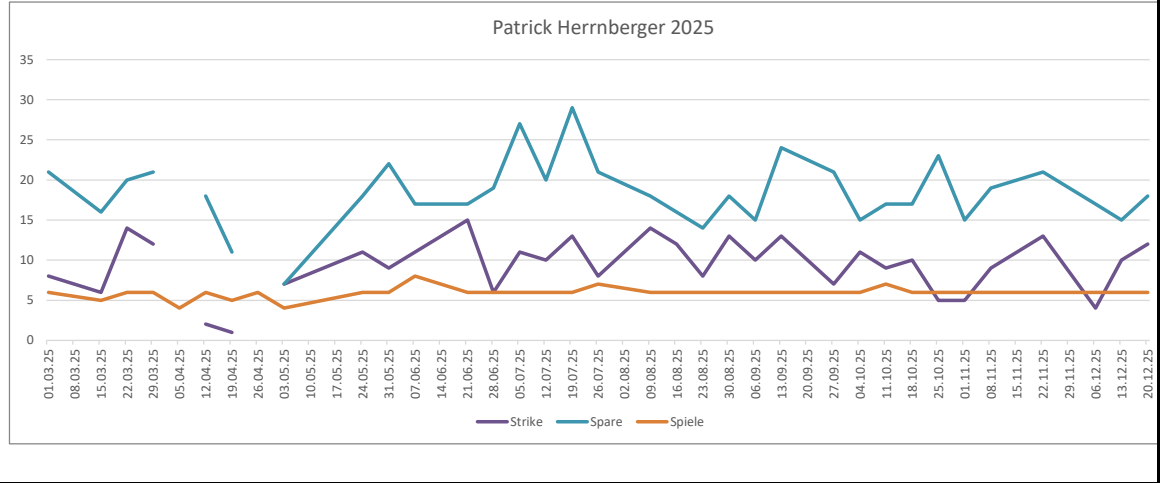

1186

Bester Frame	Bester Schnitt	Schnitt/Jahr	jeweils Summe lfd. Jahr				
185	144	122	208	309	607	0	1186

ungültig	1. Quartal	161	136	127	4	12
	2. Quartal	117	140	117	10	12
	3. Quartal	128	144	128	11	12
	4. Quartal	120	165	120	10	12
	Anzahl Spiele	208				
gültig	Gesamt 2025				35	48
			>200	0		0