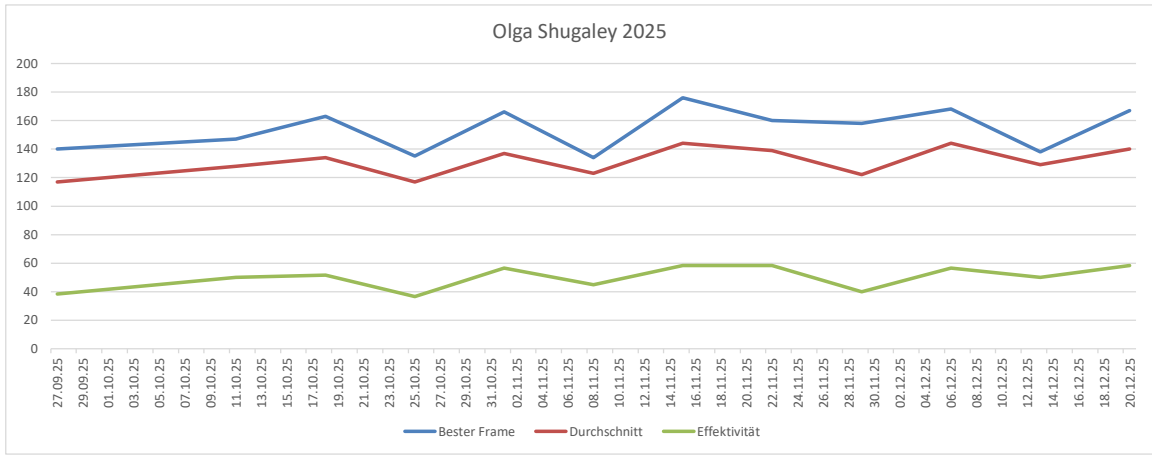

A	B	C	D	E	F	G	H	I	J	K	L	M	N	O	P	Q	R	S
1	Datum	Spiel 1	Spiel 2	Spiel 3	Spiel 4	Spiel 5	Spiel 6	Spiel 7	Spiel 8	Spiel 9	Spiel 10	Bester Frame	Durchschnitt	Summe	Spiele	Strike	Spare	Split	offen
40	27.09.25	140	111	93	131	105	124					140	117	704	6	5	18		38
42	11.10.25	129	122	135	128	108	147					147	128	769	6	7	23		33
43	18.10.25	134	125	163	130	110	147					163	134	809	6	11	20		29
44	25.10.25	135	118	110	89	129	124					135	117	705	6	4	18		38
45	01.11.25	166	126	140	126	142	124					166	137	824	6	5	29		26
46	08.11.25	124	124	130	101	134	129					134	123	742	6	4	23		33
47	15.11.25	154	123	110	173	128	176					176	144	864	6	10	25		25
48	22.11.25	118	132	159	136	160	134					160	139	839	6	8	27		27
49	29.11.25	100	122	114	158	135	108					158	122	737	6	5	19		36
50	06.12.25	135	168	129	145	141	149					168	144	867	6	11	23		26
51	13.12.25	133	138	123	123	128	132					138	129	777	6	3	27		30
52	20.12.25	121	135	160	129	167	133					167	140	845	6	7	28		25

366							
Bester Frame	Bester Schnitt	Schnitt/Jahr	jeweils Summe lfd. Jahr				
176	144	131	72	80	280	0	366

ungültig 1. Quartal 0
ungültig 2. Quartal 0
ungültig 3. Quartal 140
132 4. Quartal 176
Anzahl Spiele 72
ungültig Gesamt 2025

>200 0 0