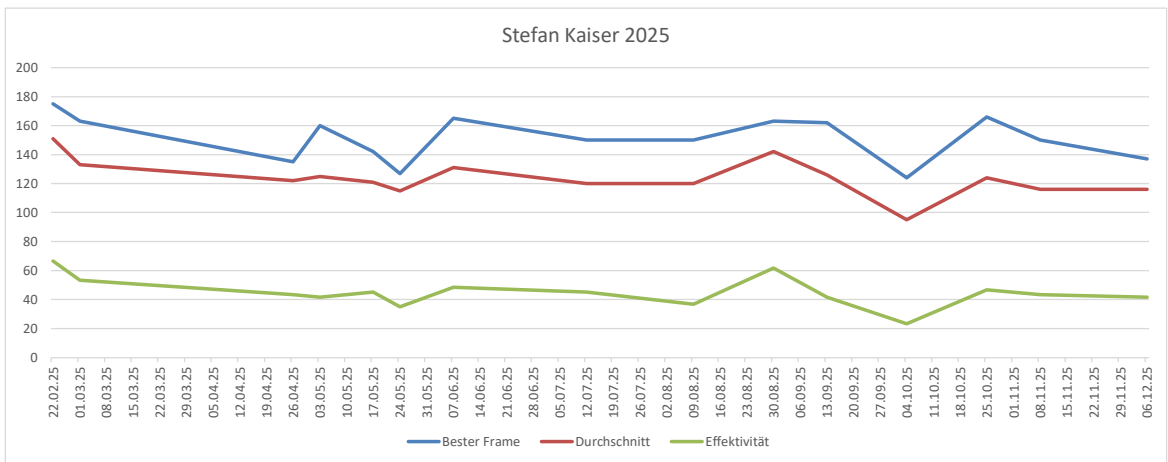

A	B	C	D	E	F	G	H	I	J	K	L	M	N	O	P	Q	R	S
1	Datum	Spiel 1	Spiel 2	Spiel 3	Spiel 4	Spiel 5	Spiel 6	Spiel 7	Spiel 8	Spiel 9	Spiel 10	Bester Frame	Durchschnitt	Summe	Spiele	Strike	Spare	Split	offen
9	22.02.25	111	148	175	171	146	156					175	151	907	6	16	24		23
10	01.03.25	160	129	163	105	127	116					163	133	800	6	5	27		29
18	26.04.25	125	114	116	135	123	122					135	122	735	6	8	18		35
19	03.05.25	153	99	160	131	94	113					160	125	750	6	9	16		36
21	17.05.25	134	122	105	142	113	112					142	121	728	6	6	21		33
22	24.05.25	123	104	108	108	127	123					127	115	693	6	5	16		39
24	07.06.25	105	128	121	124	165	147					165	131	790	6	9	20		33
29	12.07.25	127	97	109	128	114	150					150	120	725	6	6	21		34
33	09.08.25	119	150	118	105	97	135					150	120	724	6	7	15		38
36	30.08.25	143	133	139	136	138	163					163	142	852	6	8	29		24
38	13.09.25	121	107	104	106	162	157					162	126	757	6	9	16		35
41	04.10.25	54	124	113	93	106	82					124	95	572	6	4	10		46
44	25.10.25	95	112	121	118	135	166					166	124	747	6	4	24		32
46	08.11.25	90	102	94	139	123	150					150	116	698	6	5	21		35
50	06.12.25	137	114	101	126	106	112					137	116	696	6	6	19		35

507

Bester Frame	Bester Schnitt	Schnitt/Jahr	jeweils Summe lfd. Jahr				
175	151	123	90	107	297	0	507

ungültig 1. Quartal 175
ungültig 2. Quartal 165
ungültig 3. Quartal 163
ungültig 4. Quartal 166
Anzahl Spiele 90
ungültig Gesamt 2025

>200 0 15 48 0