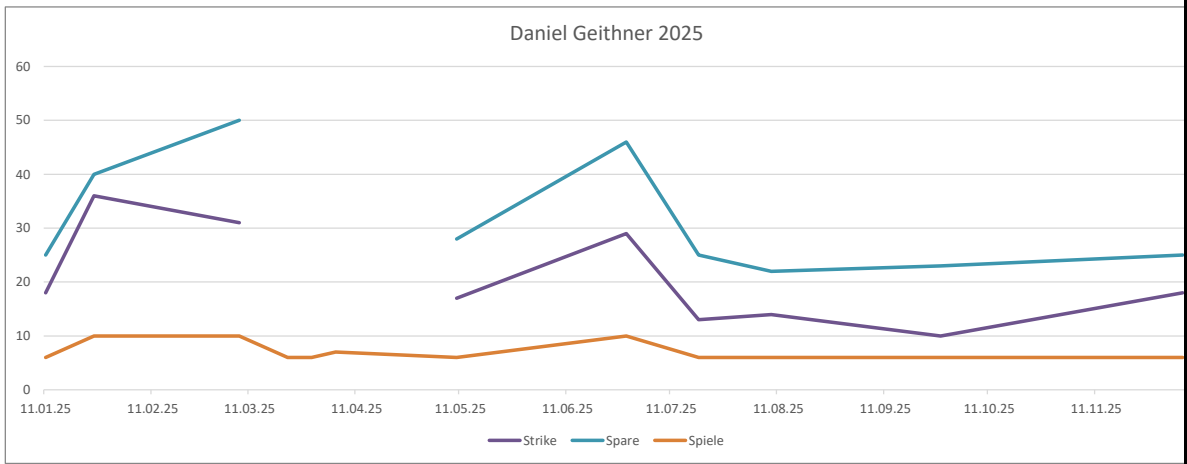

A	B	C	D	E	F	G	H	I	J	K	L	M	N	O	P	Q	R	S
1	Datum	Spiel 1	Spiel 2	Spiel 3	Spiel 4	Spiel 5	Spiel 6	Spiel 7	Spiel 8	Spiel 9	Spiel 10	Bester Frame	Durchschnitt	Summe	Spiele	Strike	Spare	Split	offen
3	11.01.25	143	198	160	158	161	145					198	160	965	6	18	25		19
5	25.01.25	167	202	168	134	169	177	201	191	182	168	202	175	1759	10	36	40		27
11	08.03.25	148	183	175	155	163	168	184	155	192	208	208	173	1731	10	31	50		23
13	22.03.25	150	150	160	160	150	177					177	157	947	6				60
14	29.03.25	148	155	166	136	157	153					166	152	915	6	16	22		24
15	05.04.25	176	208	140	237	201	220	182				237	194	1364	7				70
20	10.05.25	167	145	170	197	175	170					197	170	1024	6	17	28		16
27	28.06.25	140	145	186	178	150	143	174	188	226	148	226	167	1678	10	29	46		27
30	19.07.25	144	174	148	140	135	161					174	150	902	6	13	25		22
33	09.08.25	183	147	155	146	124	170					183	154	925	6	14	22		24
40	27.09.25	136	112	148	112	152	154					154	135	814	6	10	23		29
50	06.12.25	172	127	177	160	163	192					192	165	991	6	18	25		17

Bester Frame	Bester Schnitt	Schnitt/Jahr	jeweils Summe lfd. Jahr				
237	194	162	85	202	306	0	358

ungültig 1. Quartal 208
ungültig 2. Quartal 237
ungültig 3. Quartal 183
ungültig 4. Quartal 192
Anzahl Spiele 85
ungültig Gesamt 2025

>200 8
48
0