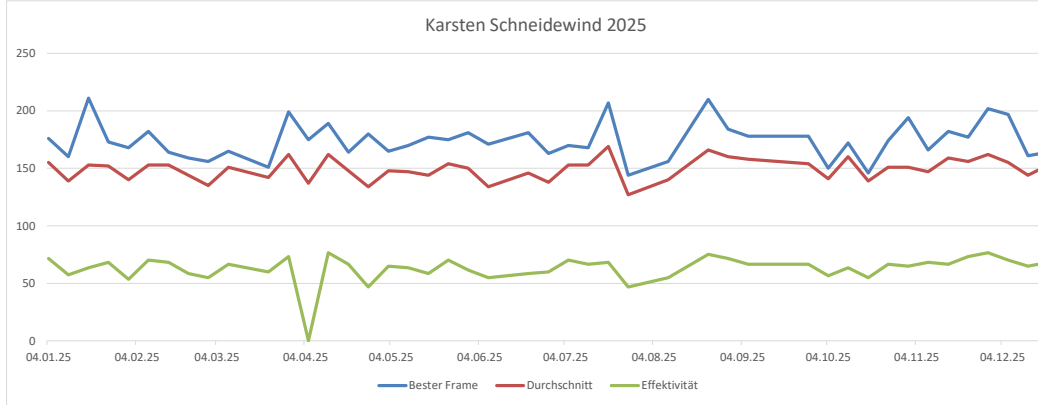

Bester Frame	Bester Schnitt	Schnitt/Jahr	jeweils Summe lfd. Jahr				
211	169	149	268	473	1224	0	1030

148	1. Quartal	211	162	148	12	12
145	2. Quartal	189	162	145	12	12
153	3. Quartal	210	169	153	9	12
151	4. Quartal	202	162	151	12	12
	Anzahl Spiele	268				
gültig	Gesamt 2025		>200	4	48	0