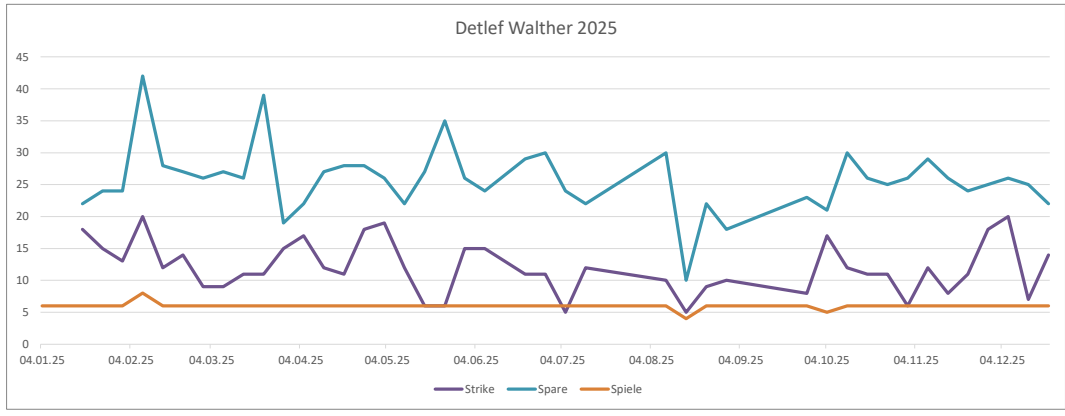

1055

Bester Frame	Bester Schnitt	Schnitt/Jahr	jeweils Summe lfd. Jahr				
221	170	149	263	522	1107	0	1055

153 1. Quartal 214 170 153 13 12
153 2. Quartal 207 167 153 12 12
134 3. Quartal 176 151 134 7 12
149 4. Quartal 221 170 149 12 12
Anzahl Spiele 263
gültig Gesamt 2025

>200 4 48 0