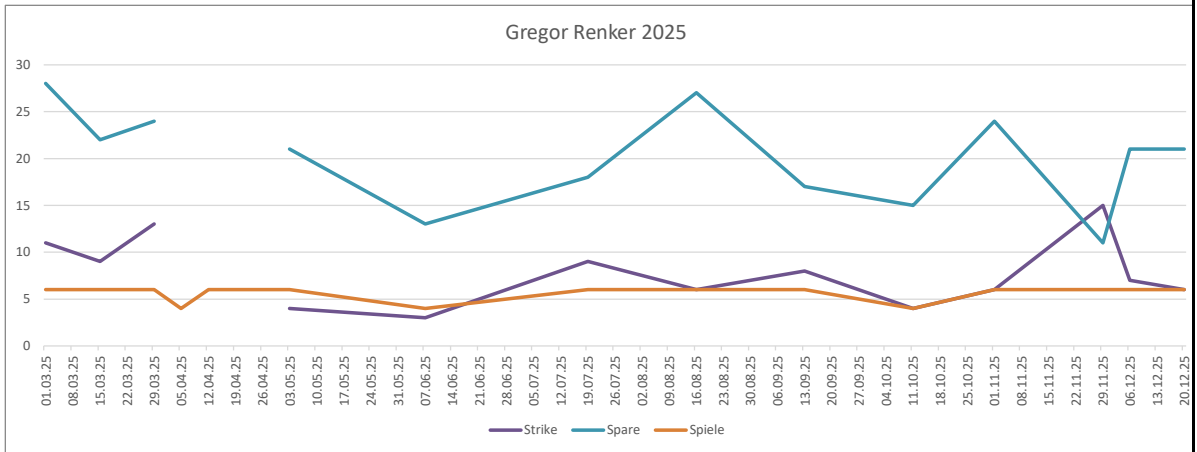

A	B	C	D	E	F	G	H	I	J	K	L	M	N	O	P	Q	R	S
1	Datum	Spiel 1	Spiel 2	Spiel 3	Spiel 4	Spiel 5	Spiel 6	Spiel 7	Spiel 8	Spiel 9	Spiel 10	Bester Frame	Durchschnitt	Summe	Spiele	Strike	Spare	Split	offen
10	01.03.25	146	171	128	141	155	143					171	147	884	6	11	28		23
12	15.03.25	126	135	136	117	213	116					213	140	843	6	9	22		30
14	29.03.25	151	140	147	152	139	172					172	150	901	6	13	24		23
15	05.04.25	185	123	136	130							185	143	574	4				40
16	12.04.25	129	141	126	155	124	141					155	136	816	6	11	21		30
18	26.04.25	116	148	124	103	133	118					148	123	742	6				60
19	03.05.25	118	102	130	141	111	115					141	119	717	6	4	21		35
24	07.06.25	136	112	134	108							136	122	490	4	3	13		24
30	19.07.25	133	115	138	87	153	144					153	128	770	6	9	18		33
34	16.08.25	108	173	125	142	140	130					173	136	818	6	6	27		27
38	13.09.25	131	126	133	123	118	109					133	123	740	6	8	17		35
42	11.10.25	137	132	133	112							137	128	514	4	4	15		21
45	01.11.25	98	129	121	131	143	130					143	125	752	6	6	24		31
49	29.11.25	150	150	120	126	126	123					150	132	795	6	15	11		34
50	06.12.25	114	138	141	140	97	144					144	129	774	6	7	21		32
52	20.12.25	126	106	125	141	119	122					141	123	739	6	6	21		33

511

Bester Frame	Bester Schnitt	Schnitt/Jahr	jeweils Summe lfd. Jahr				
213	150	131	90	112	283	0	511

ungültig 1. Quartal
ungültig 2. Quartal
ungültig 3. Quartal
ungültig 4. Quartal
Anzahl Spiele
ungültig Gesamt 2025

213	150	145	3	12
185	143	128	5	12
173	136	129	3	12
150	132	127	5	12
90				
>200		1	16	48
				0