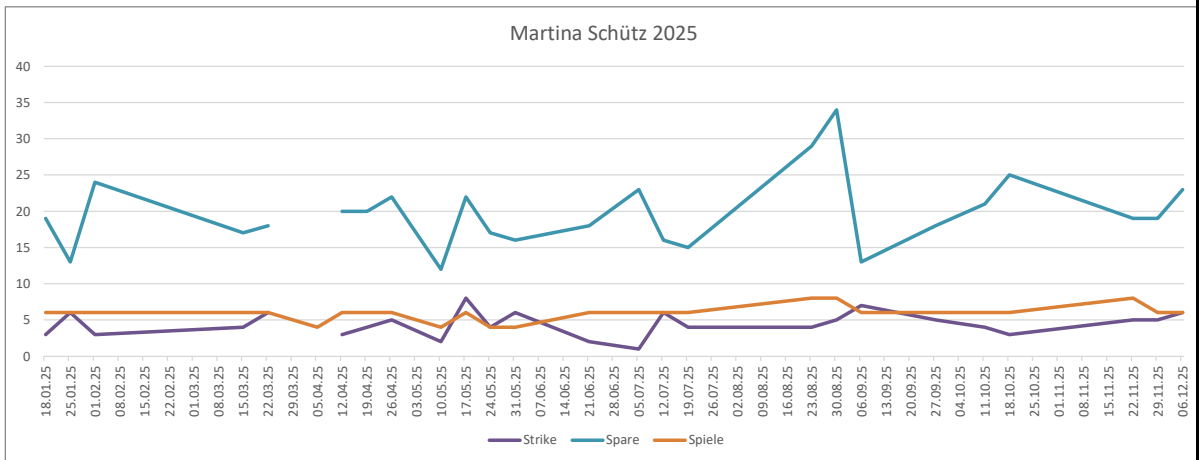

946

Bester Frame	Bester Schnitt	Schnitt/Jahr	jeweils Summe lfd. Jahr				
168	141	117	154	111	493	0	946

ungültig 1. Quartal 146
120 2. Quartal 168
117 3. Quartal 164
ungültig 4. Quartal 165
Anzahl Spiele 154
gültig Gesamt 2025

>200 0 48 0