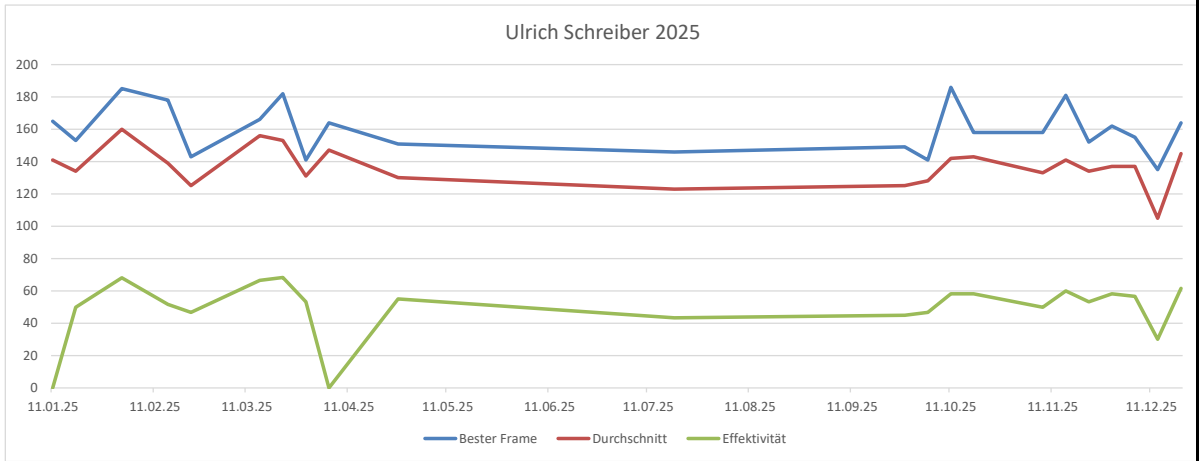

653

Bester Frame	Bester Schnitt	Schnitt/Jahr	jeweils Summe lfd. Jahr				
186	160	136	128	156	486	0	653

142 1. Quartal 185 160 142 8 12
ungültig 2. Quartal 164 147 138 2 12
ungültig 3. Quartal 149 125 124 2 12
134 4. Quartal 186 145 134 10 12
Anzahl Spiele 128
ungültig Gesamt 2025

>200 0 0