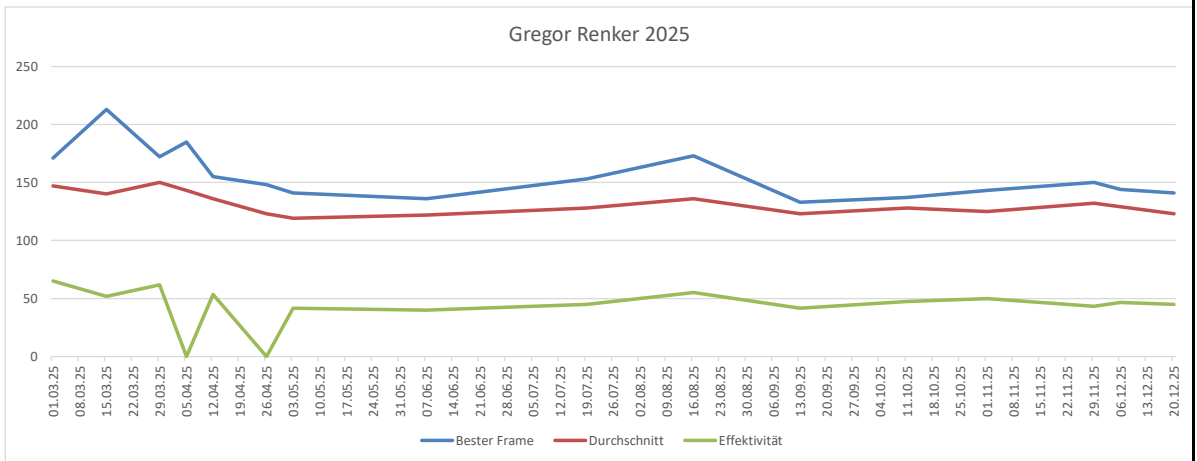

A	B	C	D	E	F	G	H	I	J	K	L	M	N	O	P	Q	R	S
1	Datum	Spiel 1	Spiel 2	Spiel 3	Spiel 4	Spiel 5	Spiel 6	Spiel 7	Spiel 8	Spiel 9	Spiel 10	Bester Frame	Durchschnitt	Summe	Spiele	Strike	Spare	Split	offen
10	01.03.25	146	171	128	141	155	143					171	147	884	6	11	28		23
12	15.03.25	126	135	136	117	213	116					213	140	843	6	9	22		30
14	29.03.25	151	140	147	152	139	172					172	150	901	6	13	24		23
15	05.04.25	185	123	136	130							185	143	574	4				40
16	12.04.25	129	141	126	155	124	141					155	136	816	6	11	21		30
18	26.04.25	116	148	124	103	133	118					148	123	742	6				60
19	03.05.25	118	102	130	141	111	115					141	119	717	6	4	21		35
24	07.06.25	136	112	134	108							136	122	490	4	3	13		24
30	19.07.25	133	115	138	87	153	144					153	128	770	6	9	18		33
34	16.08.25	108	173	125	142	140	130					173	136	818	6	6	27		27
38	13.09.25	131	126	133	123	118	109					133	123	740	6	8	17		35
42	11.10.25	137	132	133	112							137	128	514	4	4	15		21
45	01.11.25	98	129	121	131	143	130					143	125	752	6	6	24		31
49	29.11.25	150	150	120	126	126	123					150	132	795	6	15	11		34
50	06.12.25	114	138	141	140	97	144					144	129	774	6	7	21		32
52	20.12.25	126	106	125	141	119	122					141	123	739	6	6	21		33

511

Bester Frame	Bester Schnitt	Schnitt/Jahr	jeweils Summe lfd. Jahr				
213	150	131	90	112	283	0	511

ungültig 1. Quartal
ungültig 2. Quartal
ungültig 3. Quartal
ungültig 4. Quartal
Anzahl Spiele
ungültig Gesamt 2025

213	150	145	3	12
185	143	128	5	12
173	136	129	3	12
150	132	127	5	12
90				
>200		1	16	48
				0