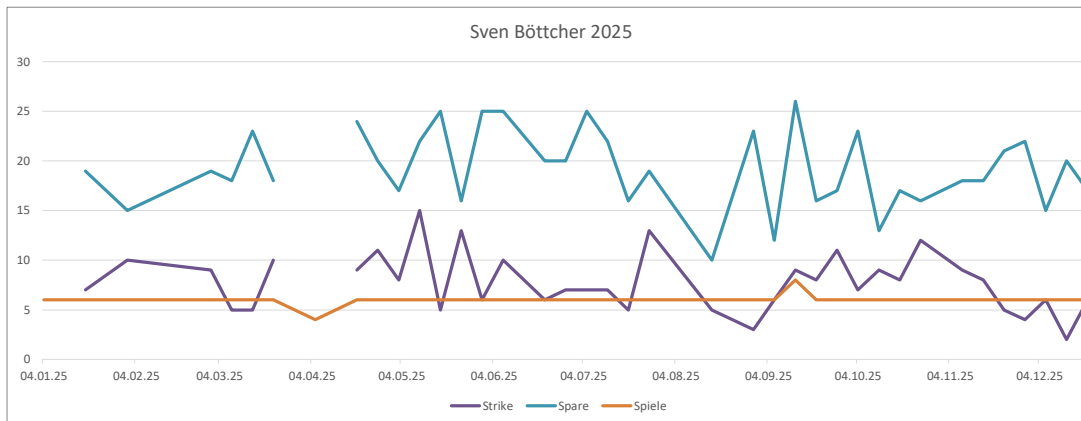

1400

Bester Frame	Bester Schnitt	Schnitt/Jahr	jeweils Summe lfd. Jahr				
182	143	121	240	294	724	0	1400

122	1. Quartal	151	130	122	8	12
129	2. Quartal	182	143	129	11	12
118	3. Quartal	168	135	118	10	12
116	4. Quartal	164	129	116	11	12
	Anzahl Spiele	240				
gültig	Gesamt 2025			>200	0	Bö
					0