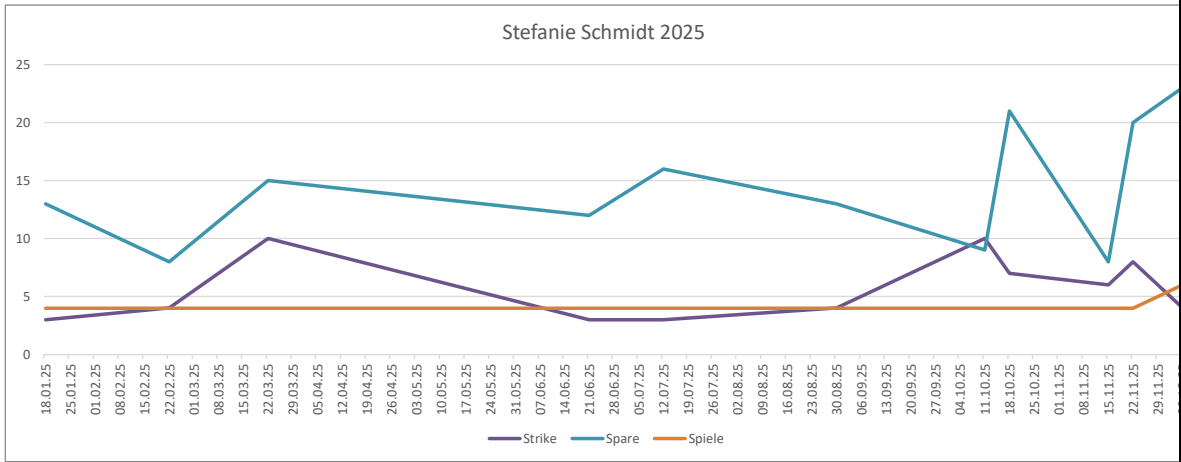

A	B	C	D	E	F	G	H	I	J	K	L	M	N	O	P	Q	R	S
1	Datum	Spiel 1	Spiel 2	Spiel 3	Spiel 4	Spiel 5	Spiel 6	Spiel 7	Spiel 8	Spiel 9	Spiel 10	Bester Frame	Durchschnitt	Summe	Spiele	Strike	Spare	Split	offen
4	18.01.25	135	100	113	139							139	121	487	4	3	13		24
9	22.02.25	108	128	113	101							128	112	450	4	4	8		29
13	22.03.25	147	155	145	113							155	140	560	4	10	15		17
26	21.06.25	104	138	119	108							138	117	469	4	3	12		25
29	12.07.25	112	140	119	117							140	122	488	4	3	16		21
36	30.08.25	115	119	107	136							136	119	477	4	4	13		23
42	11.10.25	113	156	142	119							156	132	530	4	10	9		22
43	18.10.25	122	171	127	164							171	146	584	4	7	21		13
47	15.11.25	110	123	107	131							131	117	471	4	6	8		26
48	22.11.25	138	162	157	141							162	149	598	4	8	20		14
50	06.12.25	123	125	124	121	145	125					145	127	763	6	4	23		33

247

Bester Frame	Bester Schnitt	Schnitt/Jahr	jeweils Summe lfd. Jahr				
171	149	127	46	62	158	0	247

ungültig 1. Quartal 155
ungültig 2. Quartal 138
ungültig 3. Quartal 140
ungültig 4. Quartal 171
Anzahl Spiele 46
ungültig Gesamt 2025

>200 0 0