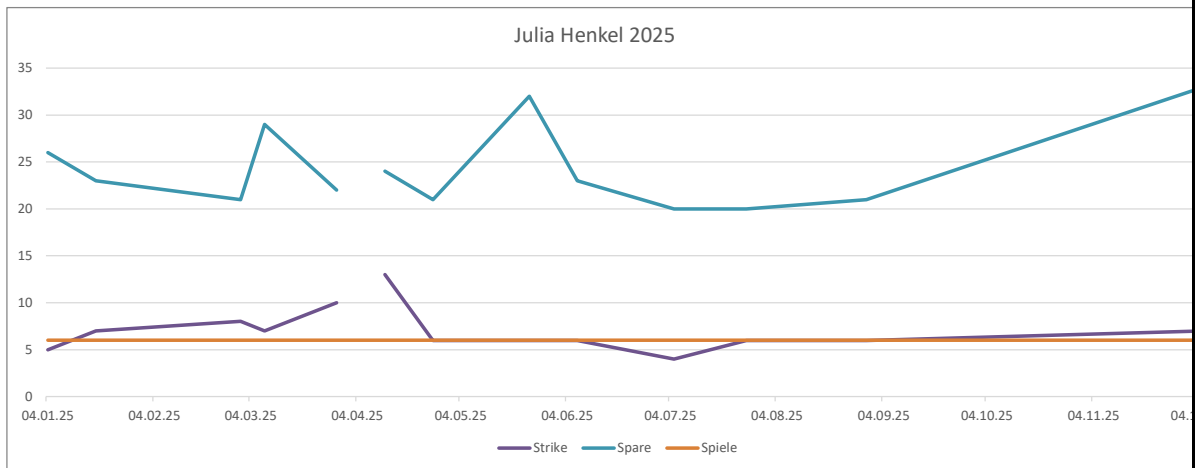

A	B	C	D	E	F	G	H	I	J	K	L	M	N	O	P	Q	R	S
1	Datum	Spiel 1	Spiel 2	Spiel 3	Spiel 4	Spiel 5	Spiel 6	Spiel 7	Spiel 8	Spiel 9	Spiel 10	Bester Frame	Durchschnitt	Summe	Spiele	Strike	Spare	Split	offen
2	04.01.25	119	120	143	114	160	134					160	131	790	6	5	26		29
4	18.01.25	128	165	136	128	107	158					165	137	822	6	7	23		30
10	01.03.25	124	123	146	142	119	117					146	128	771	6	8	21		33
11	08.03.25	117	173	163	129	142	156					173	146	880	6	7	29		24
14	29.03.25	142	129	133	137	177	116					177	139	834	6	10	22		28
15	05.04.25	168	143	145	135	145	171					171	151	907	6				60
16	12.04.25	136	151	167	179	129	134					179	149	896	6	13	24		24
18	26.04.25	127	126	145	116	136	110					145	126	760	6	6	21		35
22	24.05.25	183	129	136	123	153	152					183	146	876	6	6	32		22
24	07.06.25	117	160	116	149	129	125					160	132	796	6	6	23		31
28	05.07.25	126	123	135	105	106	117					135	118	712	6	4	20		37
31	26.07.25	130	112	142	119	146	98					146	124	747	6	6	20		34
36	30.08.25	119	133	152	106	137	114					152	126	761	6	6	21		34
50	06.12.25	146	132	159	146	151	152					159	147	886	6	7	33		22

443

Bester Frame	Bester Schnitt	Schnitt/Jahr	jeweils Summe lfd. Jahr				
183	151	135	84	91	315	0	443

ungültig 1. Quartal
ungültig 2. Quartal
ungültig 3. Quartal
ungültig 4. Quartal
Anzahl Spiele
ungültig Gesamt 2025

177	146	136	5	12
183	151	140	5	12
152	126	122	3	12
159	147	147	1	12
84				
>200		0	14	48
				0