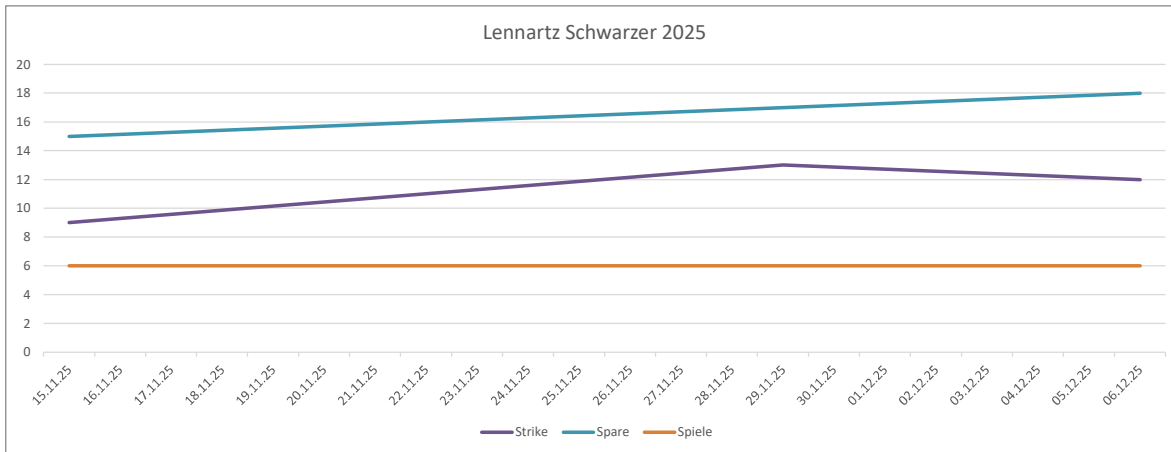

Schwarzer Lennart

	A	B	C	D	E	F	G	H	I	J	K	L	M	N	O	P	Q	R	S
1	Datum	Spiel 1	Spiel 2	Spiel 3	Spiel 4	Spiel 5	Spiel 6	Spiel 7	Spiel 8	Spiel 9	Spiel 10	Bester Frame	Durchschnitt	Summe	Spiele	Strike	Spare	Split	offen
47	15.11.25	136	120	127	143	76	101					143	117	703	6	9	15		36
49	29.11.25	130	85	156	140	133	127					156	128	771	6	13	17		30
50	06.12.25	107	156	169	132	132	124					169	136	820	6	12	18		30

96

Bester Frame	Bester Schnitt	Schnitt/Jahr	jeweils Summe lfd. Jahr				
169	136	127	18	34	50	0	96

ungültig 1. Quartal
ungültig 2. Quartal
ungültig 3. Quartal
ungültig 4. Quartal
Anzahl Spiele

0
0
0
169
18

ungültig Gesamt 2025

>200
0
0