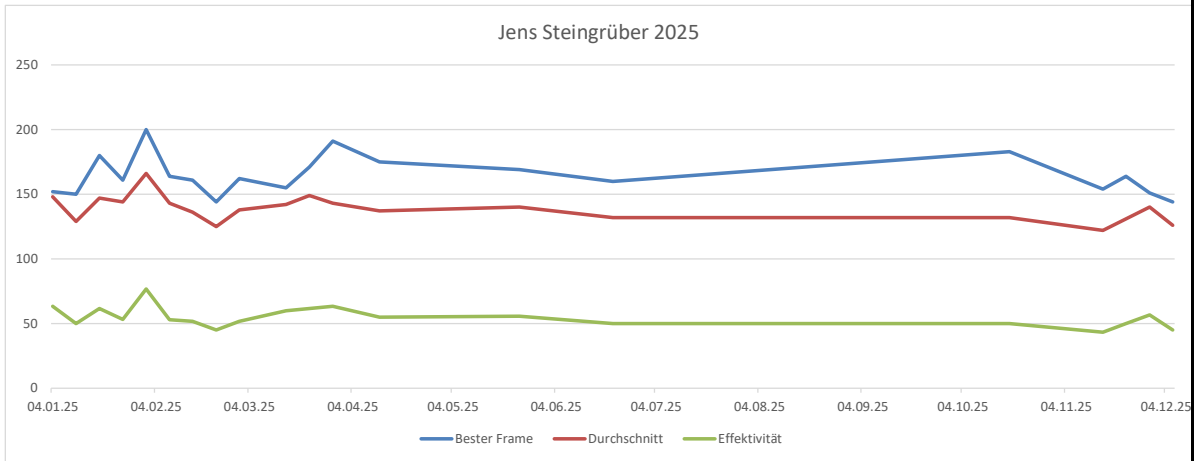

572

Bester Frame	Bester Schnitt	Schnitt/Jahr	jeweils Summe lfd. Jahr				
200	166	138	122	207	462	0	572

142 1. Quartal
ungültig 2. Quartal
ungültig 3. Quartal
ungültig 4. Quartal
Anzahl Spiele
ungültig Gesamt 2025

>200

12 12
3 12
0 12
5 12
20 48

0