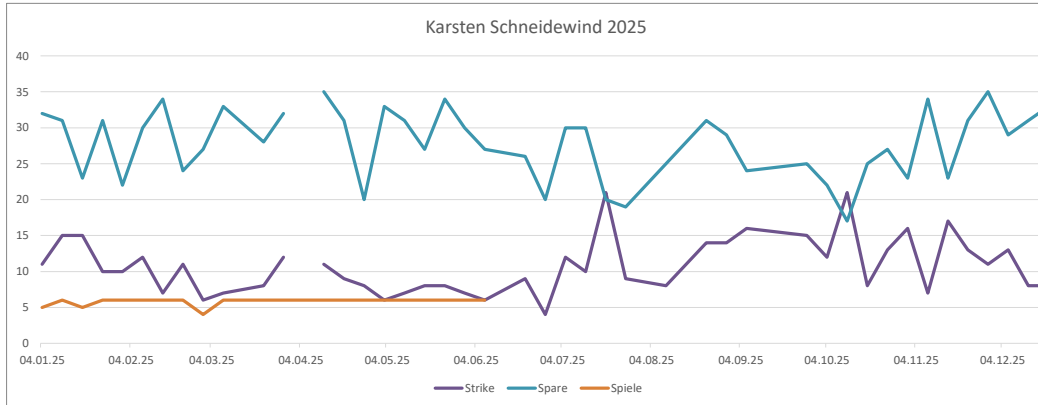

Bester Frame	Bester Schnitt	Schnitt/Jahr	jeweils Summe lfd. Jahr				
211	169	149	268	473	1224	0	1030

148	1. Quartal	211	162	148	12	12
145	2. Quartal	189	162	145	12	12
153	3. Quartal	210	169	153	9	12
151	4. Quartal	202	162	151	12	12
	Anzahl Spiele	268				
gültig	Gesamt 2025		>200	4	48	0