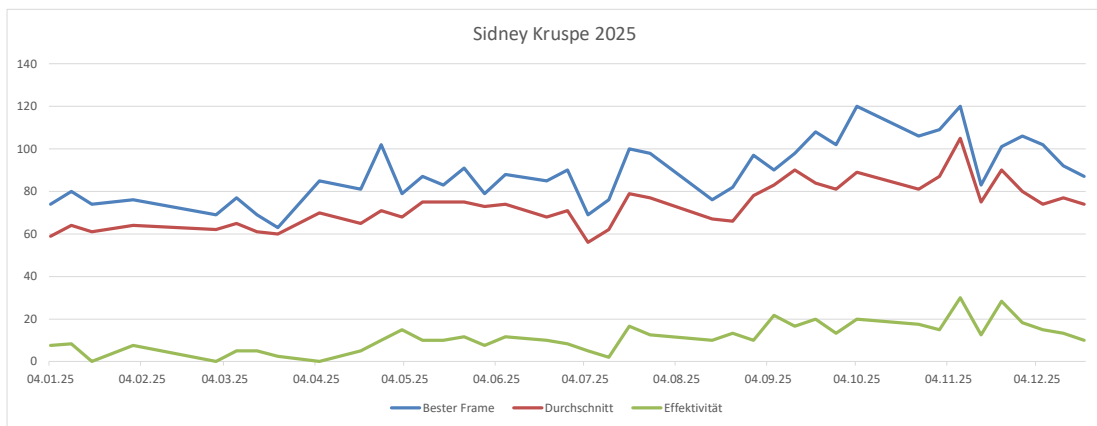

1710

Beste Frame	Beste Schnitt	Schnitt/Jahr	jeweils Summe lfd. Jahr				
120	105	73	194	49	181	0	1710

62	1. Quartal	80	65	62	8	12
71	2. Quartal	102	75	71	11	12
74	3. Quartal	108	90	74	11	12
83	4. Quartal	120	105	83	10	12
	Anzahl Spiele	194				
	gültig Gesamt 2025			>200	0	0