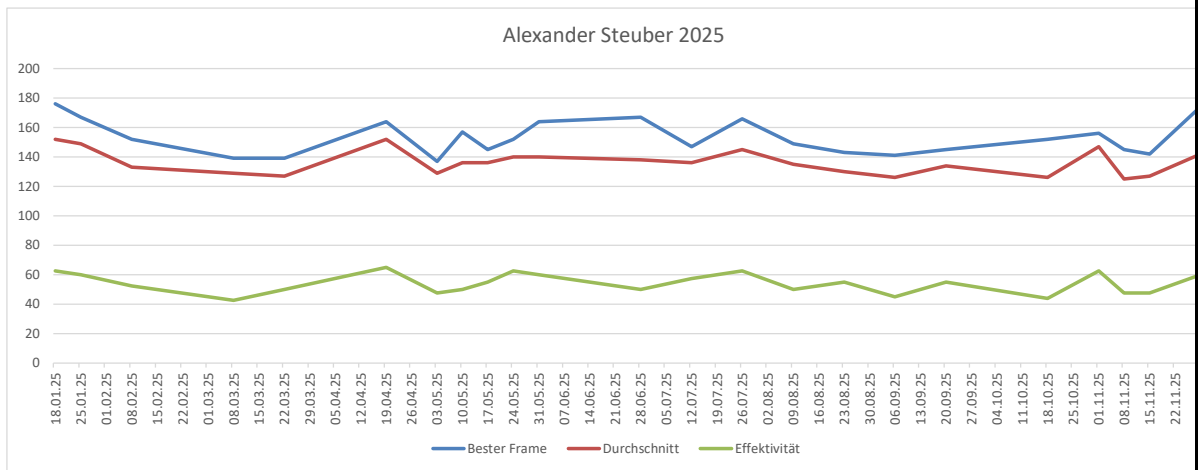

Bester Frame	Bester Schnitt	Schnitt/Jahr	jeweils Summe lfd. Jahr				
176	152	136	93	117	385	0	440

ungültig 1. Quartal	176	152	138	5	12
138 2. Quartal	167	152	138	7	12
134 3. Quartal	166	145	134	6	12
ungültig 4. Quartal	174	147	133	5	12
Anzahl Spiele	93				
ungültig Gesamt 2025				23	48
		>200		0	0