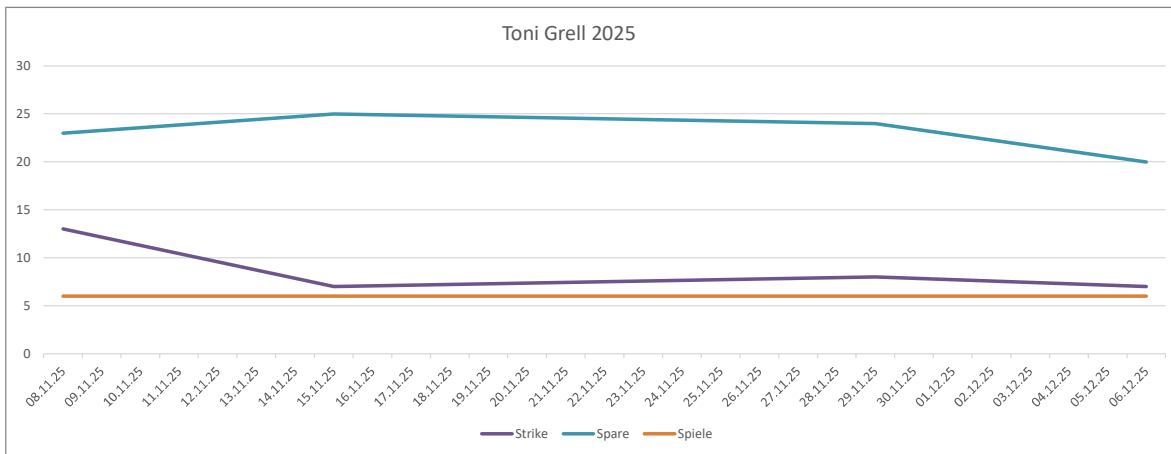

Grell Toni

	A	B	C	D	E	F	G	H	I	J	K	L	M	N	O	P	Q	R	S
1	Datum	Spiel 1	Spiel 2	Spiel 3	Spiel 4	Spiel 5	Spiel 6	Spiel 7	Spiel 8	Spiel 9	Spiel 10	Bester Frame	Durchschnitt	Summe	Spiele	Strike	Spare	Split	offen
46	08.11.25	80	175	171	138	151	153					175	144	868	6	13	23		24
47	15.11.25	134	120	121	150	115	127					150	127	767	6	7	25		29
49	29.11.25	142	129	137	136	115	127					142	131	786	6	8	24		30
50	06.12.25	106	159	134	136	125	99					159	126	759	6	7	20		33

54																			116
55																			

Bester Frame	Bester Schnitt	Schnitt/Jahr	jeweils Summe lfd. Jahr				
175	144	132	24	35	92	0	116

ungültig 1. Quartal 0
ungültig 2. Quartal 0
ungültig 3. Quartal 0
ungültig 4. Quartal 175
Anzahl Spiele 24
ungültig Gesamt 2025

>200 0 48 0