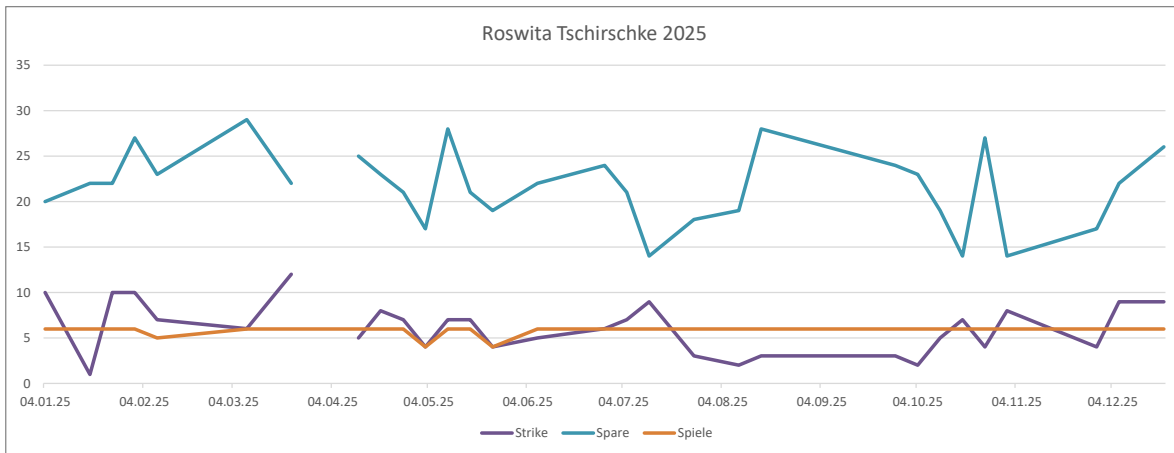

991

Bester Frame	Bester Schnitt	Schnitt/Jahr	jeweils Summe lfd. Jahr				
180	144	127	181	184	651	0	991

136 1. Quartal
128 2. Quartal
119 3. Quartal
123 4. Quartal
Anzahl Spiele
gültig Gesamt 2025

181 144 127 181 184 651 0 991
>200 0 0