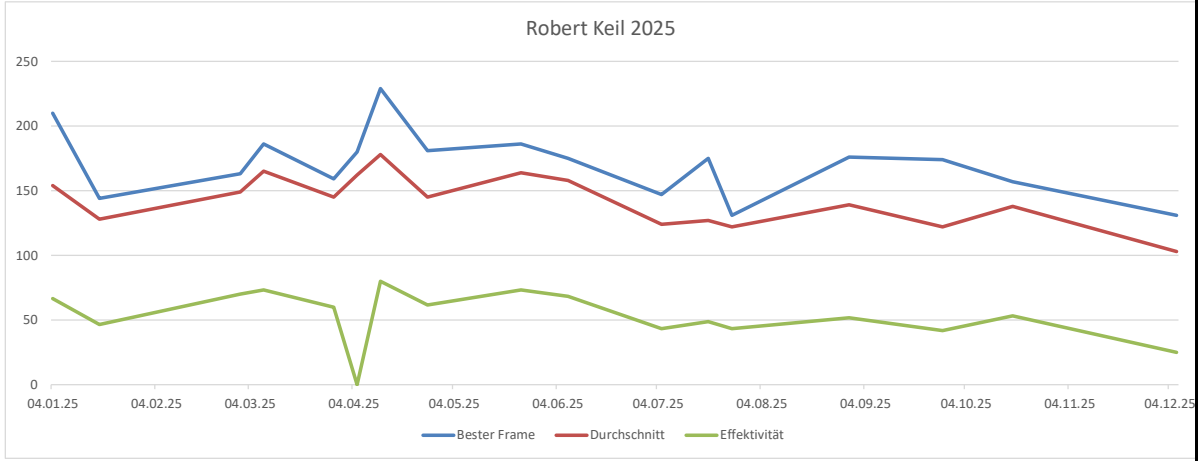

54																			490
55																			
56																			
57																			
58																			
59																			
60																			
61																			
62																			
63																			
64																			
65																			
66																			
67																			
68																			
69																			
70																			
71																			
72																			
73																			
74																			
75																			
76																			
77																			
78																			
79																			
80																			
81																			
82																			
83																			
84																			
85																			
86																			
87																			
88																			
89																			
90																			
91																			
92																			
93																			
94																			
95																			
96																			
97																			
98																			
99																			
100																			
101																			
102																			
103																			
104																			
105																			
106																			
107																			
108																			
109																			
110																			
111																			
112																			
113																			
114																			
115																			

Bester Frame	Bester Schnitt	Schnitt/Jahr	jeweils Summe lfd. Jahr				
229	178	142	103	178	376	0	490

ungültig 1. Quartal 210 165 148 5 12
ungültig 2. Quartal 229 178 161 5 12
ungültig 3. Quartal 176 139 126 5 12
ungültig 4. Quartal 157 138 120 2 12
Anzahl Spiele 103
ungültig Gesamt 2025 >200 3 17 48 0