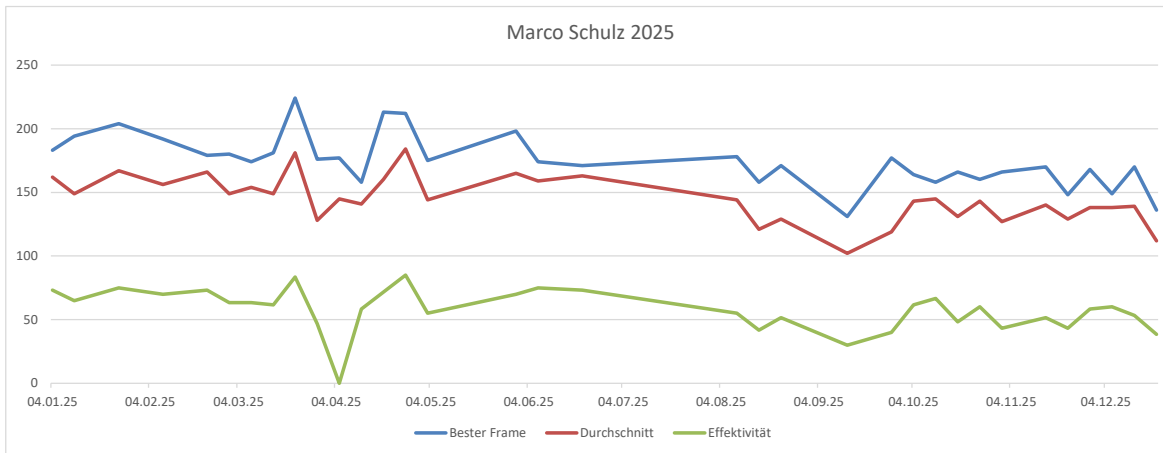

879

Bester Frame	Bester Schnitt	Schnitt/Jahr	jeweils Summe lfd. Jahr				
224	184	144	202	409	771	0	879

156 1. Quartal
157 2. Quartal
ungültig 3. Quartal
135 4. Quartal
Anzahl Spiele 202
gültig Gesamt 2025

>200 5 0