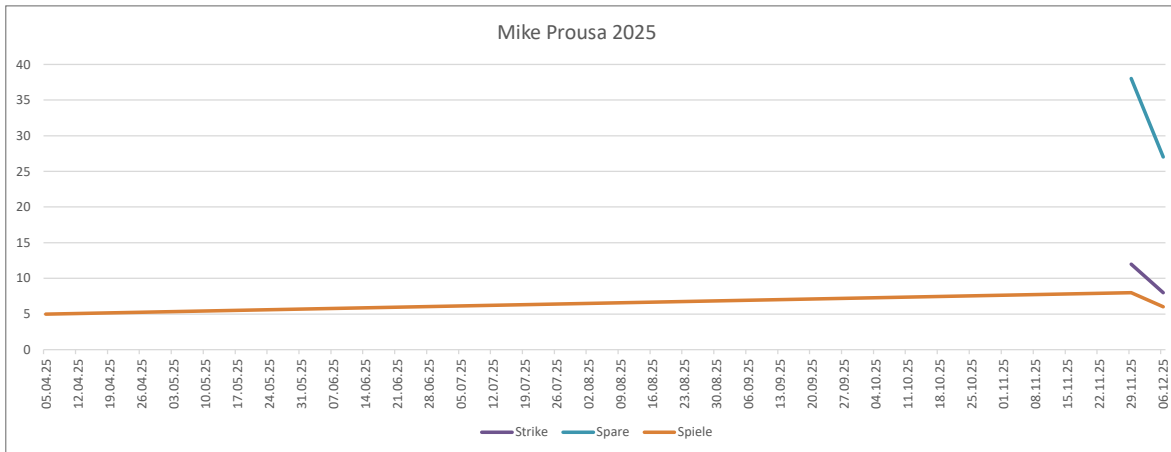

A	B	C	D	E	F	G	H	I	J	K	L	M	N	O	P	Q	R	S
1	Datum	Spiel 1	Spiel 2	Spiel 3	Spiel 4	Spiel 5	Spiel 6	Spiel 7	Spiel 8	Spiel 9	Spiel 10	Bester Frame	Durchschnitt	Summe	Spiele	Strike	Spare	Split	offen
15	05.04.25	180	149	169	188	129						188	163	815	5				50
49	29.11.25	161	192	156	142	128	120	114	132			192	143	1145	8	12	38		32
50	06.12.25	136	126	121	149	133	166					166	138	831	6	8	27		26

108

Bester Frame	Bester Schnitt	Schnitt/Jahr	jeweils Summe lfd. Jahr				
192	163	148	19	20	65	0	108

ungültig 1. Quartal 0
ungültig 2. Quartal 188
ungültig 3. Quartal 0
ungültig 4. Quartal 192
Anzahl Spiele 19
ungültig Gesamt 2025

>200 0 0