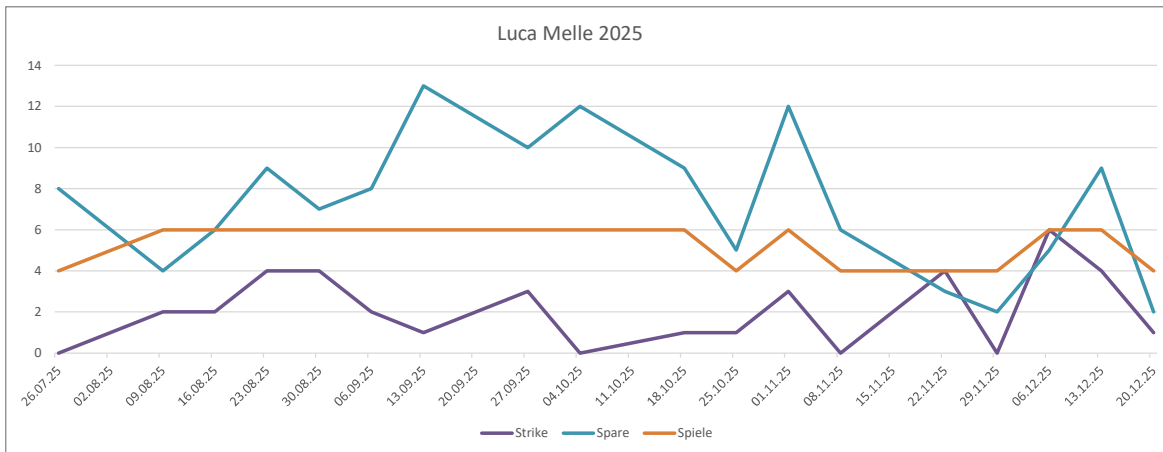

Melle Luca

	A	B	C	D	E	F	G	H	I	J	K	L	M	N	O	P	Q	R	S
1	Datum	Spiel 1	Spiel 2	Spiel 3	Spiel 4	Spiel 5	Spiel 6	Spiel 7	Spiel 8	Spiel 9	Spiel 10	Bester Frame	Durchschnitt	Summe	Spiele	Strike	Spare	Split	offen
31	26.07.25	67	72	112	58							112	77	309	4	0	8		32
33	09.08.25	45	63	78	69	58	87					87	66	400	6	2	4		54
34	16.08.25	81	82	83	85	78	115					115	87	524	6	2	6		52
35	23.08.25	75	95	75	80	98	110					110	88	533	6	4	9		47
36	30.08.25	73	81	115	77	87	112					115	90	545	6	4	7		49
37	06.09.25	101	82	96	81	84	80					101	87	524	6	2	8		50
38	13.09.25	102	59	115	82	95	90					115	90	543	6	1	13		46
40	27.09.25	65	84	120	71	109	100					120	91	549	6	3	10		47
41	04.10.25	103	77	58	93	107	75					107	85	513	6	0	12		48
43	18.10.25	96	84	89	84	93	86					96	88	532	6	1	9		50
44	25.10.25	79	81	77	84							84	80	321	4	1	5		34
45	01.11.25	120	106	101	83	93	74					120	96	577	6	3	12		45
46	08.11.25	67	73	85	70							85	73	295	4	0	6		34
48	22.11.25	110	118	71	76							118	93	375	4	4	3		33
49	29.11.25	73	75	87	78							87	78	313	4	0	2		38
50	06.12.25	110	92	124	81	80	81					124	94	568	6	6	5		49
51	13.12.25	103	84	110	90	75	103					110	94	565	6	4	9		47
52	20.12.25	77	60	58	79							79	68	274	4	1	2		37

792

Bester Frame	Bester Schnitt	Schnitt/Jahr	jeweils Summe lfd. Jahr				
124	96	84	96	38	130	0	792

ungültig 1. Quartal 0
ungültig 2. Quartal 0
84 3. Quartal 120
84 4. Quartal 124
Anzahl Spiele 96
ungültig Gesamt 2025

>200 0 0