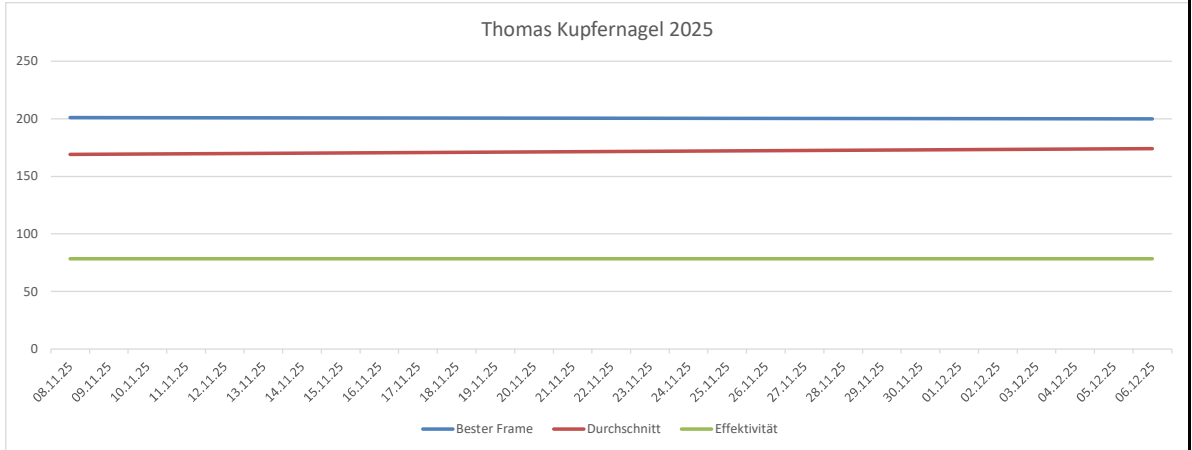

Kupfernagel Thomas

	A	B	C	D	E	F	G	H	I	J	K	L	M	N	O	P	Q	R	S
1	Datum	Spiel 1	Spiel 2	Spiel 3	Spiel 4	Spiel 5	Spiel 6	Spiel 7	Spiel 8	Spiel 9	Spiel 10	Bester Frame	Durchschnitt	Summe	Spiele	Strike	Spare	Split	offen
46	08.11.25	173	173	162	143	201	164					201	169	1016	6	16	31		14
50	06.12.25	144	181	195	164	164	200					200	174	1048	6	17	30		14

Bester Frame	Bester Schnitt	Schnitt/Jahr	jeweils Summe lfd. Jahr				
201	174	171	12	33	61	0	28

ungültig 1. Quartal 0
ungültig 2. Quartal 0
ungültig 3. Quartal 0
ungültig 4. Quartal 201
Anzahl Spiele 12
ungültig Gesamt 2025

>200 2 48 0