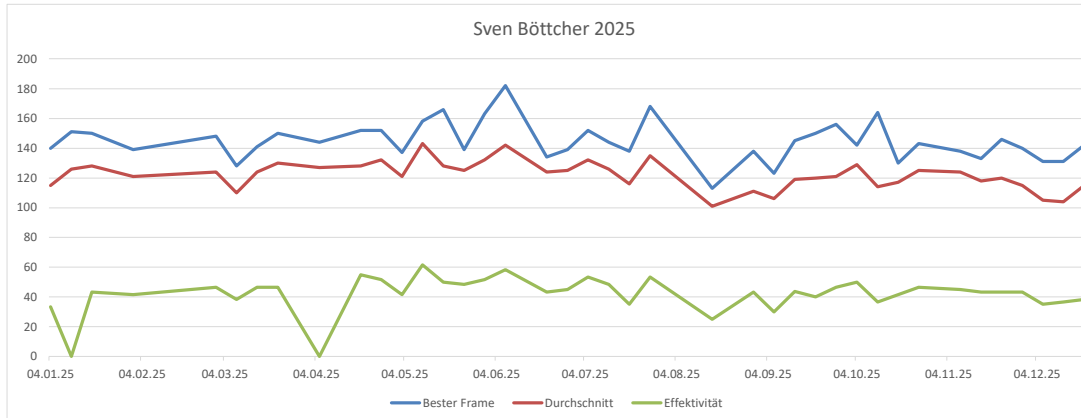

1400

Bester Frame	Bester Schnitt	Schnitt/Jahr	jeweils Summe lfd. Jahr				
182	143	121	240	294	724	0	1400

122	1. Quartal	151	130	122	8	12
129	2. Quartal	182	143	129	11	12
118	3. Quartal	168	135	118	10	12
116	4. Quartal	164	129	116	11	12
	Anzahl Spiele	240				
gültig	Gesamt 2025			>200	0	Bö
					0