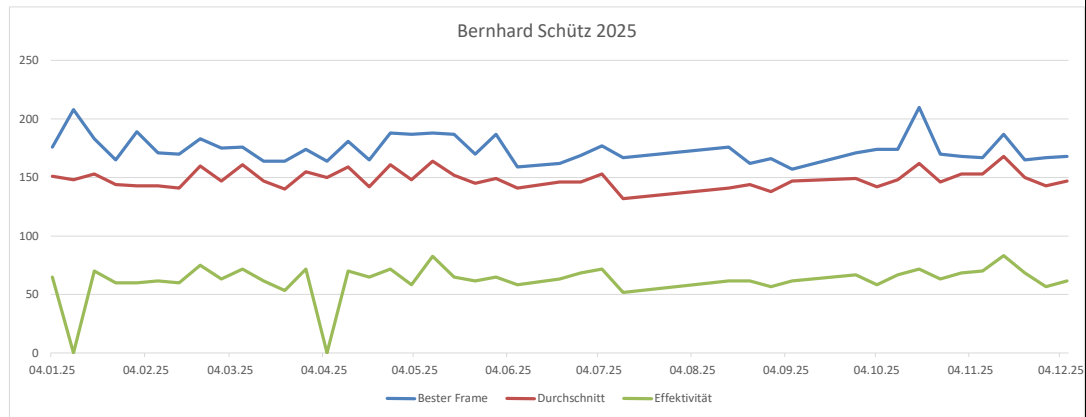

969

Beste Frame	Beste Schnitt	Schnitt/Jahr	jeweils Summe lfd. Jahr				
210	168	148	248	353	1192	0	969

148	1. Quartal	208	161	148	13	12
150	2. Quartal	188	164	150	12	12
143	3. Quartal	177	153	143	7	12
151	4. Quartal	210	168	151	10	12
	Anzahl Spiele	248				
gültig	Gesamt 2025				42	48
			>200		2	0