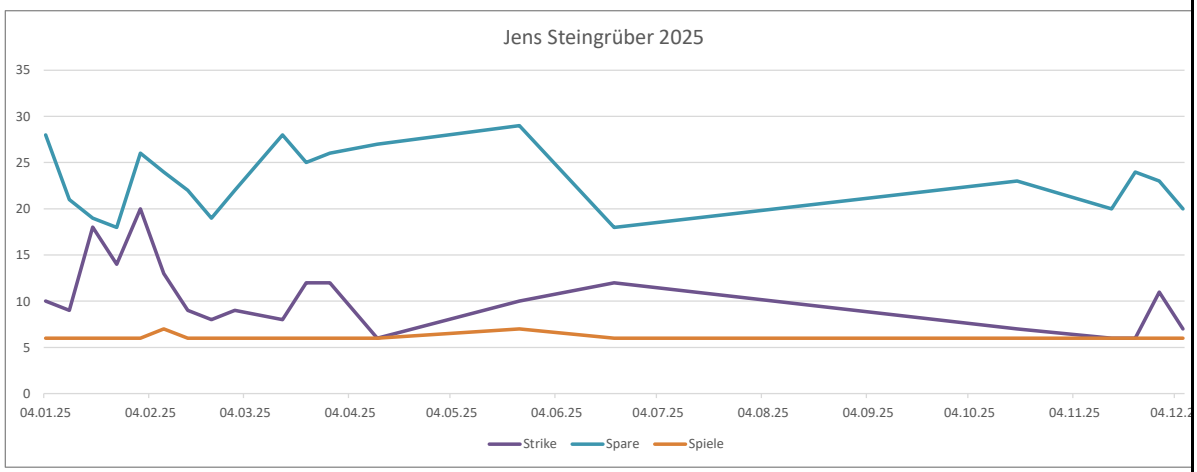

572

Bester Frame	Bester Schnitt	Schnitt/Jahr	jeweils Summe lfd. Jahr				
200	166	138	122	207	462	0	572

142 1. Quartal
ungültig 2. Quartal
ungültig 3. Quartal
ungültig 4. Quartal
Anzahl Spiele
ungültig Gesamt 2025

>200

12 12
3 12
0 12
5 12
20 48

0