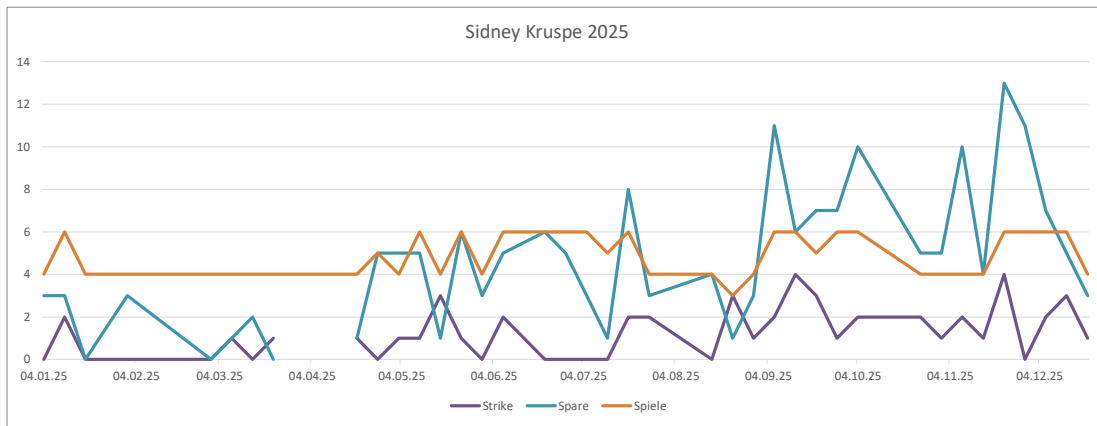

1710

Beste Frame	Beste Schnitt	Schnitt/Jahr	jeweils Summe lfd. Jahr				
120	105	73	194	49	181	0	1710

62	1. Quartal	80	65	62	8	12
71	2. Quartal	102	75	71	11	12
74	3. Quartal	108	90	74	11	12
83	4. Quartal	120	105	83	10	12
	Anzahl Spiele	194				
	gültig Gesamt 2025			>200	0	0