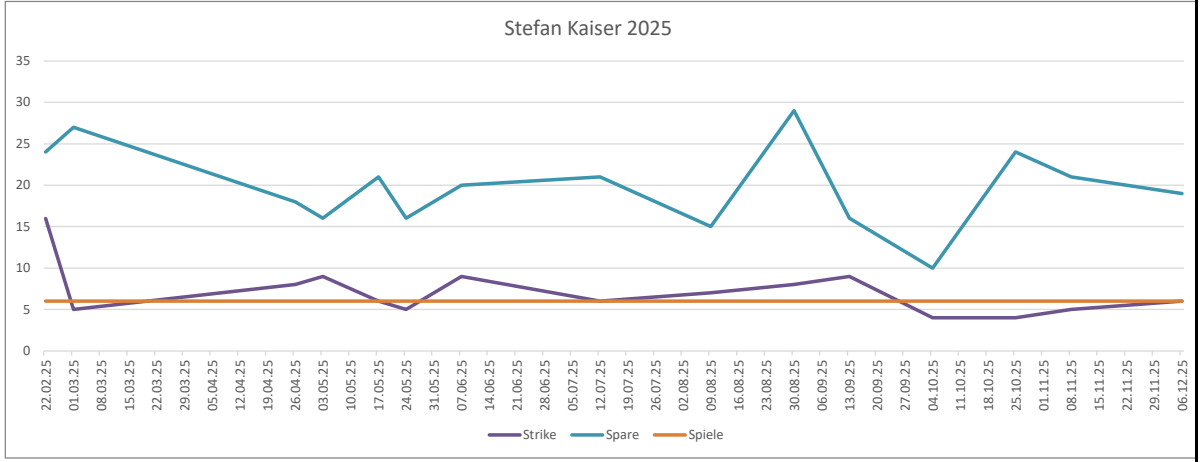

A	B	C	D	E	F	G	H	I	J	K	L	M	N	O	P	Q	R	S
1	Datum	Spiel 1	Spiel 2	Spiel 3	Spiel 4	Spiel 5	Spiel 6	Spiel 7	Spiel 8	Spiel 9	Spiel 10	Bester Frame	Durchschnitt	Summe	Spiele	Strike	Spare	Split	offen
9	22.02.25	111	148	175	171	146	156					175	151	907	6	16	24		23
10	01.03.25	160	129	163	105	127	116					163	133	800	6	5	27		29
18	26.04.25	125	114	116	135	123	122					135	122	735	6	8	18		35
19	03.05.25	153	99	160	131	94	113					160	125	750	6	9	16		36
21	17.05.25	134	122	105	142	113	112					142	121	728	6	6	21		33
22	24.05.25	123	104	108	108	127	123					127	115	693	6	5	16		39
24	07.06.25	105	128	121	124	165	147					165	131	790	6	9	20		33
29	12.07.25	127	97	109	128	114	150					150	120	725	6	6	21		34
33	09.08.25	119	150	118	105	97	135					150	120	724	6	7	15		38
36	30.08.25	143	133	139	136	138	163					163	142	852	6	8	29		24
38	13.09.25	121	107	104	106	162	157					162	126	757	6	9	16		35
41	04.10.25	54	124	113	93	106	82					124	95	572	6	4	10		46
44	25.10.25	95	112	121	118	135	166					166	124	747	6	4	24		32
46	08.11.25	90	102	94	139	123	150					150	116	698	6	5	21		35
50	06.12.25	137	114	101	126	106	112					137	116	696	6	6	19		35

507

Bester Frame	Bester Schnitt	Schnitt/Jahr	jeweils Summe lfd. Jahr				
175	151	123	90	107	297	0	507

ungültig 1. Quartal 175
ungültig 2. Quartal 165
ungültig 3. Quartal 163
ungültig 4. Quartal 166
Anzahl Spiele 90
ungültig Gesamt 2025

>200 0 15 48 0