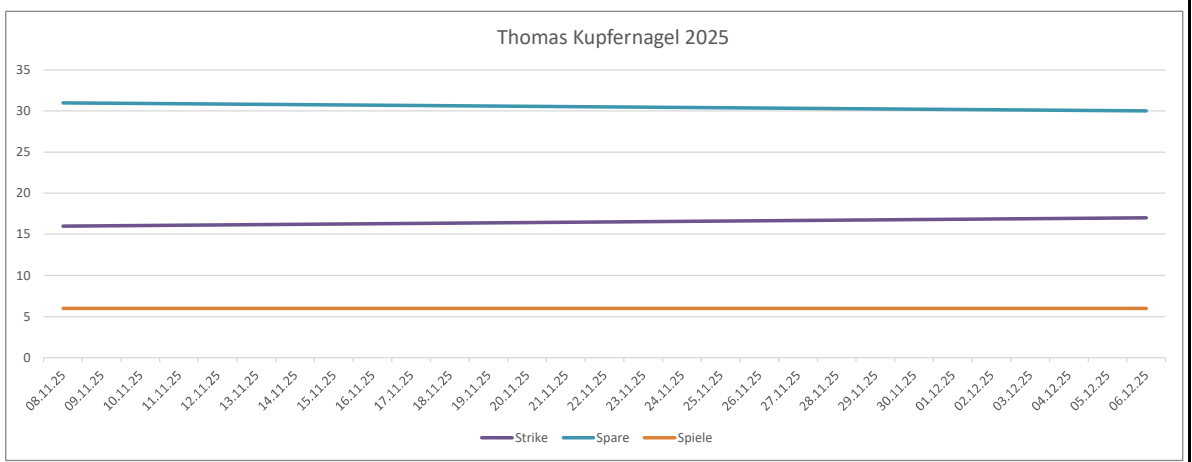

Kupfernagel Thomas

	A	B	C	D	E	F	G	H	I	J	K	L	M	N	O	P	Q	R	S
1	Datum	Spiel 1	Spiel 2	Spiel 3	Spiel 4	Spiel 5	Spiel 6	Spiel 7	Spiel 8	Spiel 9	Spiel 10	Bester Frame	Durchschnitt	Summe	Spiele	Strike	Spare	Split	offen
46	08.11.25	173	173	162	143	201	164					201	169	1016	6	16	31		14
50	06.12.25	144	181	195	164	164	200					200	174	1048	6	17	30		14

Bester Frame	Bester Schnitt	Schnitt/Jahr	jeweils Summe lfd. Jahr				
201	174	171	12	33	61	0	28

ungültig 1. Quartal 0
ungültig 2. Quartal 0
ungültig 3. Quartal 0
ungültig 4. Quartal 201
Anzahl Spiele 12
ungültig Gesamt 2025

>200 2 48 0