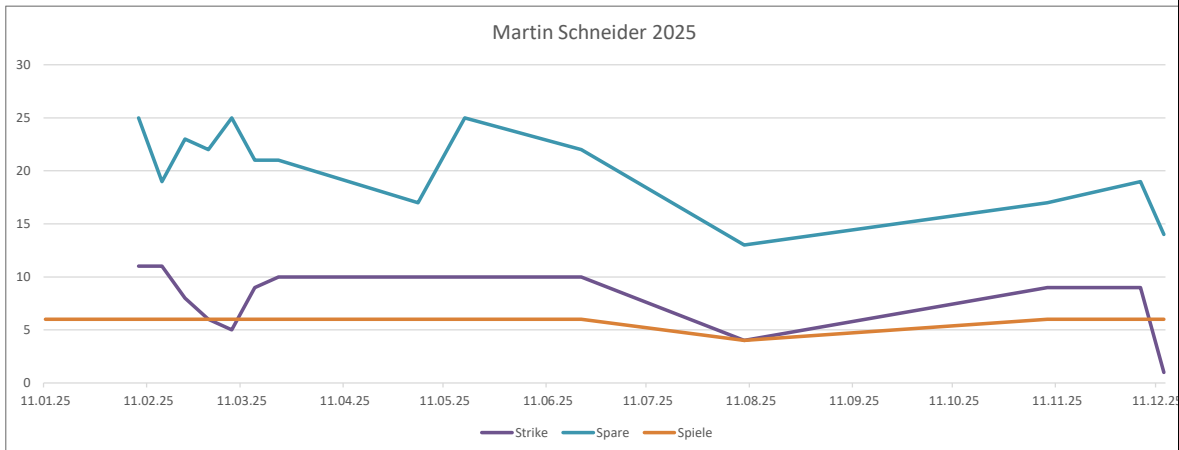

A	B	C	D	E	F	G	H	I	J	K	L	M	N	O	P	Q	R	S
1	Datum	Spiel 1	Spiel 2	Spiel 3	Spiel 4	Spiel 5	Spiel 6	Spiel 7	Spiel 8	Spiel 9	Spiel 10	Bester Frame	Durchschnitt	Summe	Spiele	Strike	Spare	Split	offen
3	11.01.25	134	146	142	107	153	139					153	136	821	6				60
7	08.02.25	134	164	125	147	174	155					174	149	899	6	11	25		24
8	15.02.25	139	109	134	134	134	118					139	128	768	6	11	19		32
9	22.02.25	138	115	137	155	147	124					155	136	816	6	8	23		29
10	01.03.25	144	131	95	166	150	137					166	137	823	6	6	22		33
11	08.03.25	131	125	127	156	123	144					156	134	806	6	5	25		30
12	15.03.25	103	141	135	136	120	134					141	128	769	6	9	21		33
13	22.03.25	124	150	130	123	123	111					150	126	761	6	10	21		30
19	03.05.25	128	140	97	168	117	98					168	124	748	6	10	17		34
21	17.05.25	142	154	164	133	157	107					164	142	857	6	10	25		25
26	21.06.25	121	123	159	132	118	131					159	130	784	6	10	22		29
33	09.08.25	140	141	95	112							141	122	488	4	4	13		23
46	08.11.25	97	145	120	151	121	122					151	126	756	6	9	17		35
50	06.12.25	130	121	112	132	107	146					146	124	748	6	9	19		32
51	13.12.25	84	133	84	112	77	123					133	102	613	6	1	14		45

										494																																																	
										Bester Frame	Bester Schnitt	Schnitt/Jahr	jeweils Summe lfd. Jahr																																														
56	57	58	59	60	61	62	63	64	65	66	67	68	69	70	71	72	73	74	75	76	77	78	79	80	81	82	83	84	85	86	87	88	89	90	91	92	93	94	95	96	97	98	99	100	101	102	103	104	105	106	107	108	109	110	111	112	113	114	115
										174	149	129	88	113	283	0	494																																										
										134	149	134	8	12																																													
										ungültig	168	142	132	3	12																																												
										ungültig	141	122	122	1	12																																												
										ungültig	151	126	117	3	12																																												
										Anzahl Spiele	88																																																
										ungültig	Gesamt 2025	>200	0	15	48