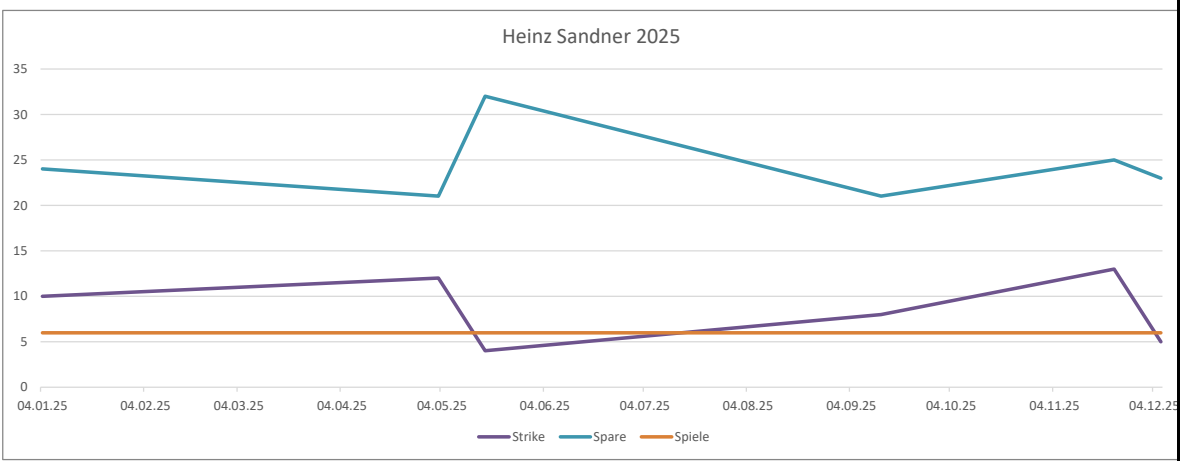

Sandner Heinz

	A	B	C	D	E	F	G	H	I	J	K	L	M	N	O	P	Q	R	S
1	Datum	Spiel 1	Spiel 2	Spiel 3	Spiel 4	Spiel 5	Spiel 6	Spiel 7	Spiel 8	Spiel 9	Spiel 10	Bester Frame	Durchschnitt	Summe	Spiele	Strike	Spare	Split	offen
2	04.01.25	161	137	134	116	142	176					176	144	866	6	10	24		28
19	03.05.25	121	136	118	174	142	146					174	139	837	6	12	21		30
21	17.05.25	166	156	133	122	152	129					166	143	858	6	4	32		25
38	13.09.25	157	126	112	133	123	137					157	131	788	6	8	21		31
48	22.11.25	156	143	141	153	130	164					164	147	887	6	13	25		24
50	06.12.25	122	149	119	139	123	116					149	128	768	6	5	23		33

- 54
- 55
- 56
- 57
- 58
- 59
- 60
- 61
- 62
- 63
- 64
- 65
- 66
- 67
- 68
- 69
- 70
- 71
- 72
- 73
- 74
- 75
- 76
- 77
- 78
- 79
- 80
- 81
- 82
- 83
- 84
- 85
- 86
- 87
- 88
- 89
- 90
- 91
- 92
- 93
- 94
- 95
- 96
- 97
- 98
- 99
- 100
- 101
- 102
- 103
- 104
- 105
- 106
- 107
- 108
- 109
- 110
- 111
- 112
- 113
- 114
- 115

Bester Frame	Bester Schnitt	Schnitt/Jahr	jeweils Summe lfd. Jahr				
176	147	138	36	52	146	0	171

ungültig 1. Quartal 176
ungültig 2. Quartal 174
ungültig 3. Quartal 157
ungültig 4. Quartal 164
Anzahl Spiele 36
ungültig Gesamt 2025

>200
0
Heinz
0