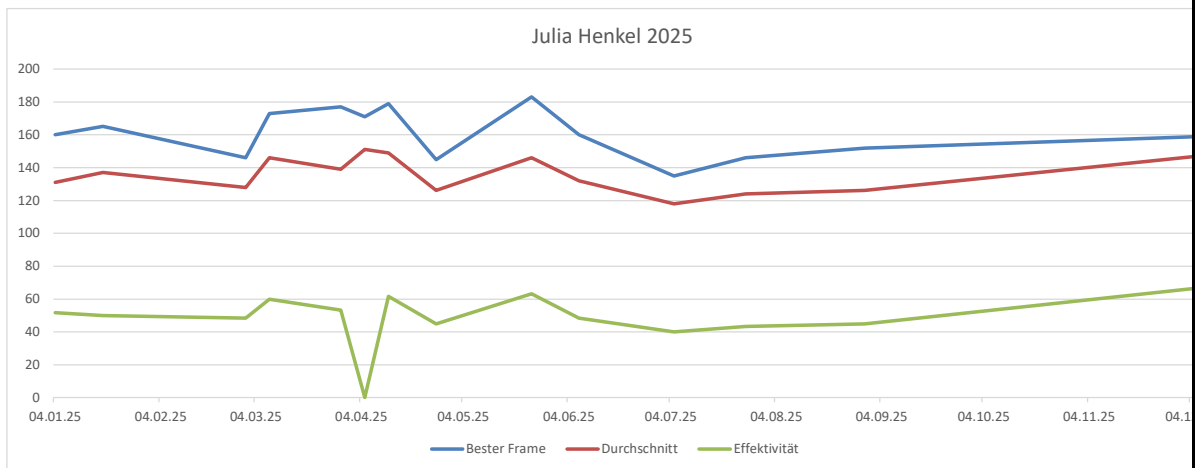

A	B	C	D	E	F	G	H	I	J	K	L	M	N	O	P	Q	R	S
1	Datum	Spiel 1	Spiel 2	Spiel 3	Spiel 4	Spiel 5	Spiel 6	Spiel 7	Spiel 8	Spiel 9	Spiel 10	Bester Frame	Durchschnitt	Summe	Spiele	Strike	Spare	Split	offen
2	04.01.25	119	120	143	114	160	134					160	131	790	6	5	26		29
4	18.01.25	128	165	136	128	107	158					165	137	822	6	7	23		30
10	01.03.25	124	123	146	142	119	117					146	128	771	6	8	21		33
11	08.03.25	117	173	163	129	142	156					173	146	880	6	7	29		24
14	29.03.25	142	129	133	137	177	116					177	139	834	6	10	22		28
15	05.04.25	168	143	145	135	145	171					171	151	907	6				60
16	12.04.25	136	151	167	179	129	134					179	149	896	6	13	24		24
18	26.04.25	127	126	145	116	136	110					145	126	760	6	6	21		35
22	24.05.25	183	129	136	123	153	152					183	146	876	6	6	32		22
24	07.06.25	117	160	116	149	129	125					160	132	796	6	6	23		31
28	05.07.25	126	123	135	105	106	117					135	118	712	6	4	20		37
31	26.07.25	130	112	142	119	146	98					146	124	747	6	6	20		34
36	30.08.25	119	133	152	106	137	114					152	126	761	6	6	21		34
50	06.12.25	146	132	159	146	151	152					159	147	886	6	7	33		22

443

Bester Frame	Bester Schnitt	Schnitt/Jahr	jeweils Summe lfd. Jahr				
183	151	135	84	91	315	0	443

ungültig 1. Quartal
ungültig 2. Quartal
ungültig 3. Quartal
ungültig 4. Quartal
Anzahl Spiele
ungültig Gesamt 2025

177	146	136	5	12
183	151	140	5	12
152	126	122	3	12
159	147	147	1	12
84				
>200		0	14	48
				0