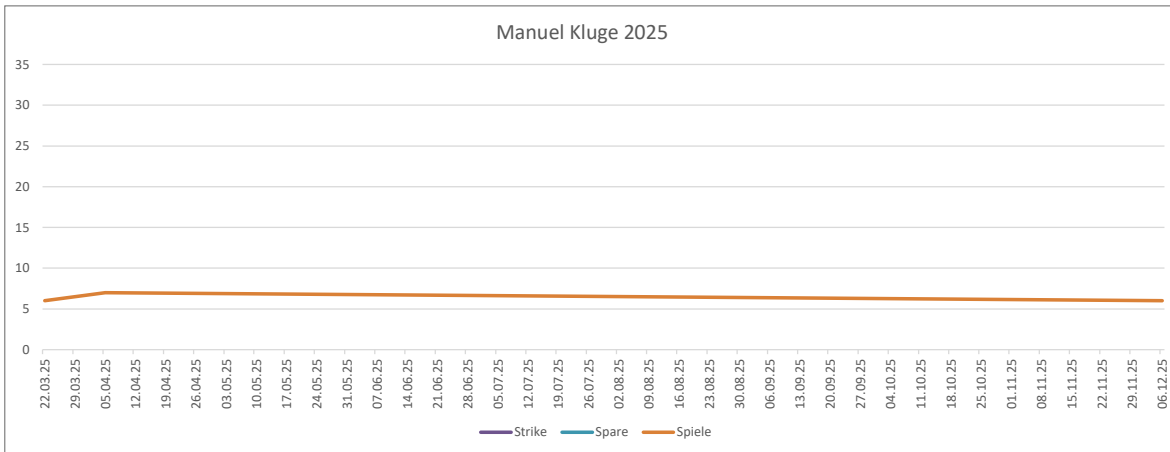

A	B	C	D	E	F	G	H	I	J	K	L	M	N	O	P	Q	R	S
1	Datum	Spiel 1	Spiel 2	Spiel 3	Spiel 4	Spiel 5	Spiel 6	Spiel 7	Spiel 8	Spiel 9	Spiel 10	Bester Frame	Durchschnitt	Summe	Spiele	Strike	Spare	Split	offen
13	22.03.25	159	145	104	171	170	96					171	140	845	6	9	25		28
15	05.04.25	157	164	181	173	187	180	162				187	172	1204	7				70
50	06.12.25	155	140	133	136	175	143					175	147	882	6	9	30		23

121

Bester Frame	Bester Schnitt	Schnitt/Jahr	jeweils Summe lfd. Jahr				
187	172	153	19	18	55	0	121

ungültig 1. Quartal	171	140	140	1	12
ungültig 2. Quartal	187	172	172	1	12
ungültig 3. Quartal	0	0	0	0	12
ungültig 4. Quartal	175	147	147	1	12
Anzahl Spiele	19				
ungültig Gesamt 2025				3	48
		>200		0	0