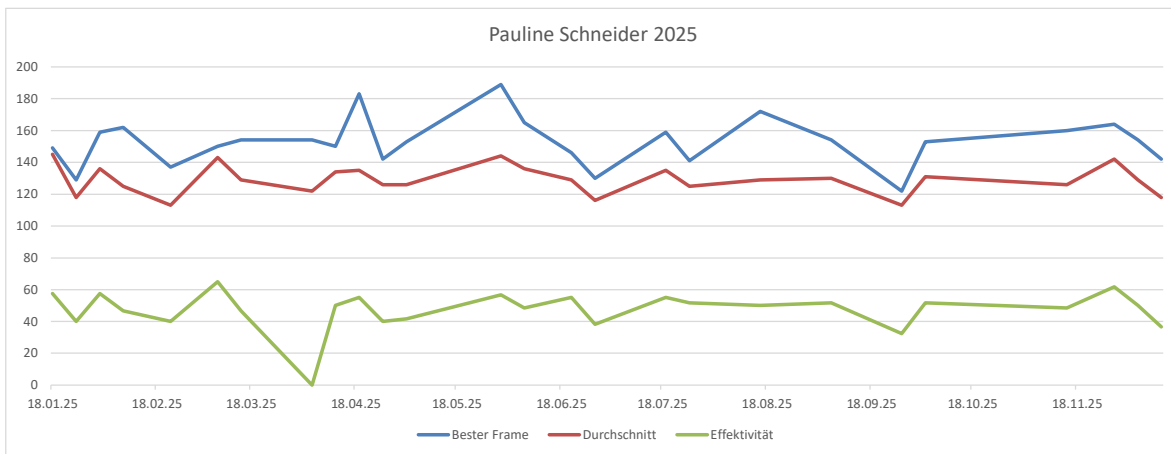

740

Bester Frame	Bester Schnitt	Schnitt/Jahr	jeweils Summe lfd. Jahr				
189	145	129	138	191	466	0	740

129 1. Quartal
129 2. Quartal
ungültig 3. Quartal
ungültig 4. Quartal
Anzahl Spiele
gültig Gesamt 2025

>200   0   48   0