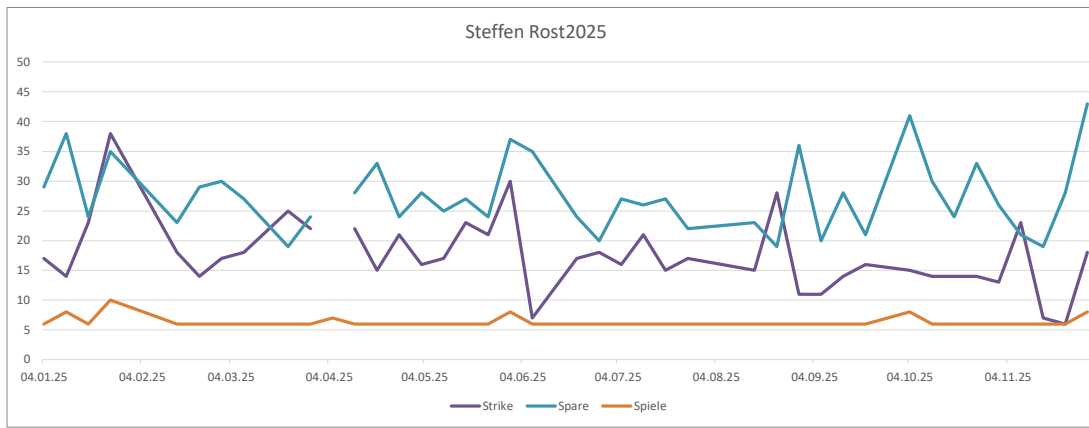

870

Bester Frame	Bester Schnitt	Schnitt/Jahr	jeweils Summe lfd. Jahr				
236	183	160	259	701	1097	0	870

166 1. Quartal
 165 2. Quartal
 155 3. Quartal
 152 4. Quartal
 Anzahl Spiele
 gültig Gesamt 2025

>200

17

48

0

Sandner Heinz

	A	B	C	D	E	F	G	H	I	J	K	L	M	N	O	P	Q	R	S
1	Datum	Spiel 1	Spiel 2	Spiel 3	Spiel 4	Spiel 5	Spiel 6	Spiel 7	Spiel 8	Spiel 9	Spiel 10	Bester Frame	Durchschnitt	Summe	Spiele	Strike	Spare	Split	offen
2	04.01.25	161	137	134	116	142	176					176	144	866	6	10	24		28
19	03.05.25	121	136	118	174	142	146					174	139	837	6	12	21		30
21	17.05.25	166	156	133	122	152	129					166	143	858	6	4	32		25
38	13.09.25	157	126	112	133	123	137					157	131	788	6	8	21		31
48	22.11.25	156	143	141	153	130	164					164	147	887	6	13	25		24
50	06.12.25	122	149	119	139	123	116					149	128	768	6	5	23		33