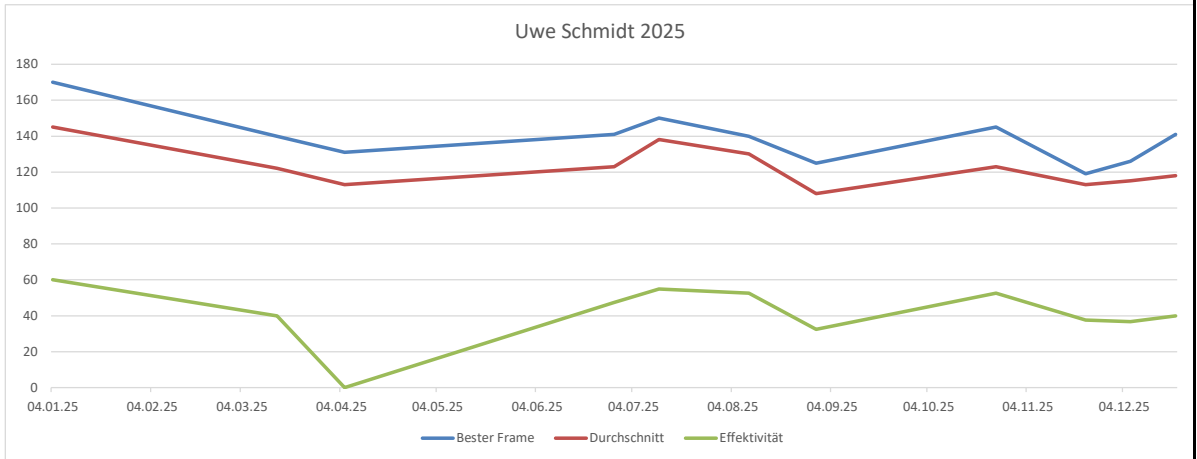

A	B	C	D	E	F	G	H	I	J	K	L	M	N	O	P	Q	R	S
1	Datum	Spiel 1	Spiel 2	Spiel 3	Spiel 4	Spiel 5	Spiel 6	Spiel 7	Spiel 8	Spiel 9	Spiel 10	Bester Frame	Durchschnitt	Summe	Spiele	Strike	Spare	Split	offen
2	04.01.25	151	115	170	144							170	145	580	4	7	17		18
12	15.03.25	140	100	136	112							140	122	488	4	4	12		24
15	05.04.25	93	122	106	131							131	113	452	4				40
27	28.06.25	122	110	119	141							141	123	492	4	6	13		22
29	12.07.25	136	134	150	132							150	138	552	4	8	14		18
33	09.08.25	126	140	118	136							140	130	520	4	4	17		19
36	30.08.25	81	106	122	125							125	108	434	4	5	8		27
44	25.10.25	117	145	123	109							145	123	494	4	4	17		19
48	22.11.25	118	119	119	96							119	113	452	4	1	14		25
50	06.12.25	103	126	108	123	114	121					126	115	695	6	6	16		38
52	20.12.25	106	90	141	137							141	118	474	4	8	8		25

275

Bester Frame	Bester Schnitt	Schnitt/Jahr	jeweils Summe lfd. Jahr				
170	145	122	46	53	136	0	275

ungültig 1. Quartal 170 145 133 2 12
ungültig 2. Quartal 141 123 118 2 12
ungültig 3. Quartal 150 138 125 3 12
ungültig 4. Quartal 145 123 117 4 12
Anzahl Spiele 46
ungültig Gesamt 2025

>200 0 0