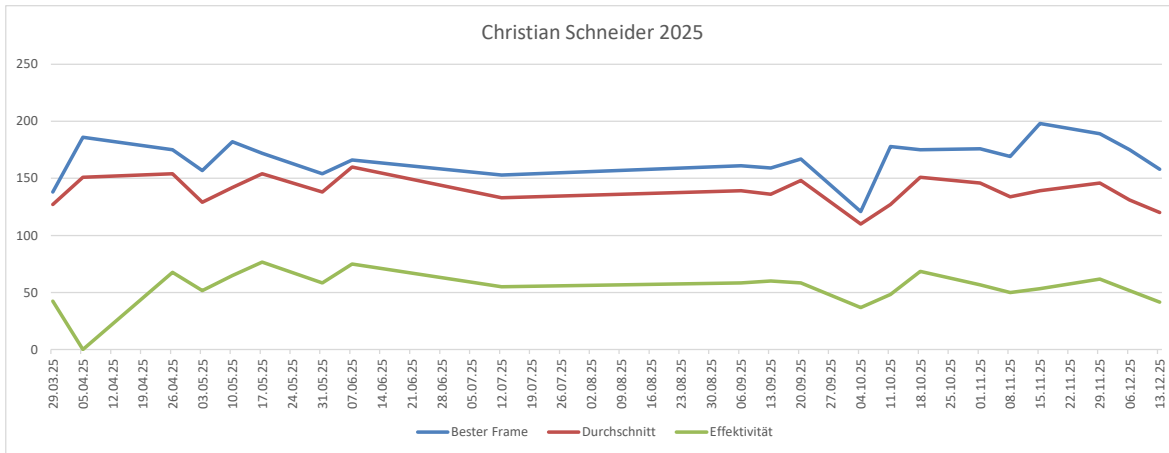

556

Bester Frame	Bester Schnitt	Schnitt/Jahr	jeweils Summe lfd. Jahr				
198	160	138	120	218	442	0	556

ungültig 1. Quartal
146 2. Quartal
ungültig 3. Quartal
133 4. Quartal
Anzahl Spiele
ungültig Gesamt 2025

>200   0   0