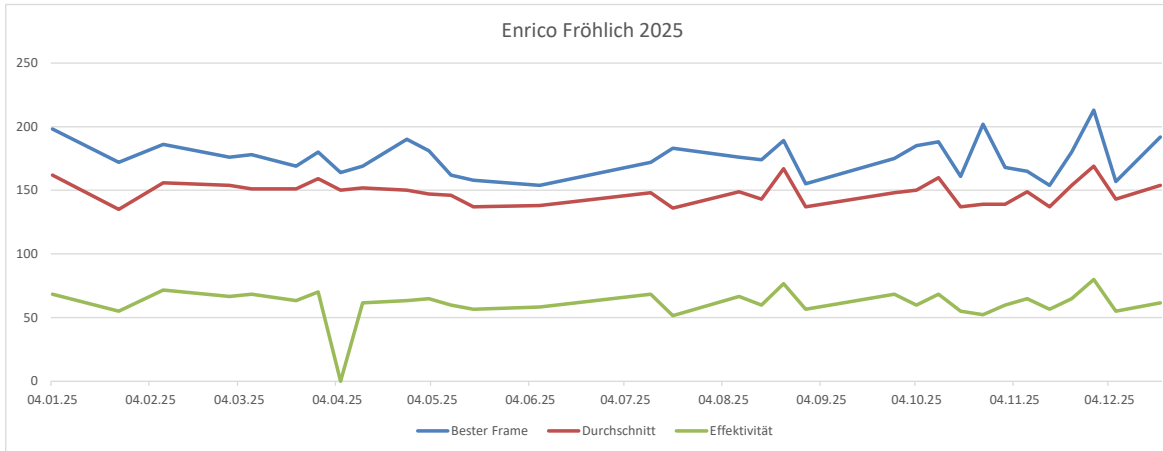

774

Bester Frame	Bester Schnitt	Schnitt/Jahr	jeweils Summe lfd. Jahr				
213	169	148	193	341	848	0	774

152 1. Quartal
145 2. Quartal
146 3. Quartal
148 4. Quartal
Anzahl Spiele 193
gültig Gesamt 2025

>200 2 48 0