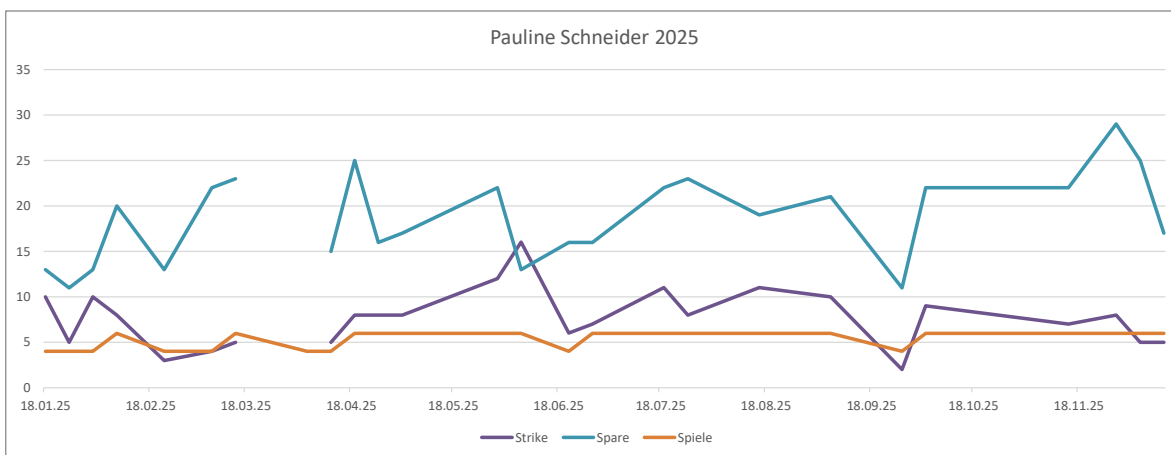

740

Bester Frame	Bester Schnitt	Schnitt/Jahr	jeweils Summe lfd. Jahr				
189	145	129	138	191	466	0	740

129 1. Quartal
129 2. Quartal
ungültig 3. Quartal
ungültig 4. Quartal
Anzahl Spiele
gültig Gesamt 2025

>200   0   48   0