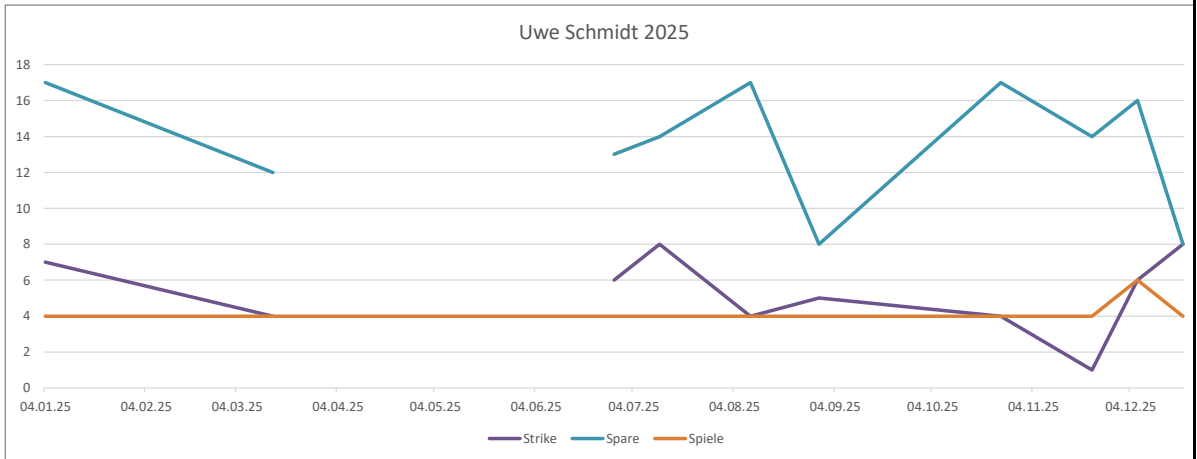

A	B	C	D	E	F	G	H	I	J	K	L	M	N	O	P	Q	R	S
1	Datum	Spiel 1	Spiel 2	Spiel 3	Spiel 4	Spiel 5	Spiel 6	Spiel 7	Spiel 8	Spiel 9	Spiel 10	Bester Frame	Durchschnitt	Summe	Spiele	Strike	Spare	Split	offen
2	04.01.25	151	115	170	144							170	145	580	4	7	17		18
12	15.03.25	140	100	136	112							140	122	488	4	4	12		24
15	05.04.25	93	122	106	131							131	113	452	4				40
27	28.06.25	122	110	119	141							141	123	492	4	6	13		22
29	12.07.25	136	134	150	132							150	138	552	4	8	14		18
33	09.08.25	126	140	118	136							140	130	520	4	4	17		19
36	30.08.25	81	106	122	125							125	108	434	4	5	8		27
44	25.10.25	117	145	123	109							145	123	494	4	4	17		19
48	22.11.25	118	119	119	96							119	113	452	4	1	14		25
50	06.12.25	103	126	108	123	114	121					126	115	695	6	6	16		38
52	20.12.25	106	90	141	137							141	118	474	4	8	8		25

275

Bester Frame	Bester Schnitt	Schnitt/Jahr	jeweils Summe lfd. Jahr				
170	145	122	46	53	136	0	275

ungültig 1. Quartal 170 145 133 2 12
ungültig 2. Quartal 141 123 118 2 12
ungültig 3. Quartal 150 138 125 3 12
ungültig 4. Quartal 145 123 117 4 12
Anzahl Spiele 46
ungültig Gesamt 2025

>200 0 0