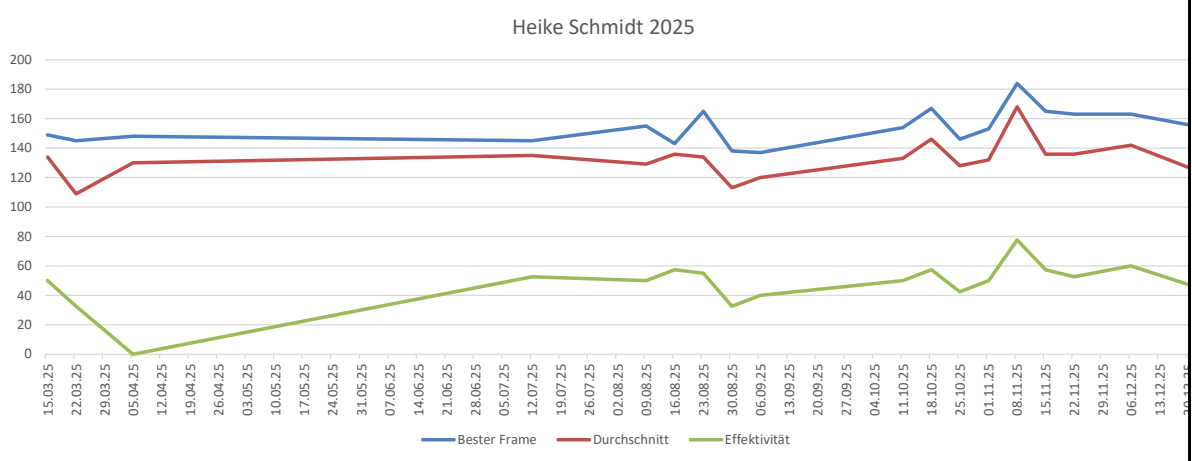

A	B	C	D	E	F	G	H	I	J	K	L	M	N	O	P	Q	R	S
1	Datum	Spiel 1	Spiel 2	Spiel 3	Spiel 4	Spiel 5	Spiel 6	Spiel 7	Spiel 8	Spiel 9	Spiel 10	Bester Frame	Durchschnitt	Summe	Spiele	Strike	Spare	Split	offen
12	15.03.25	116	148	149	124							149	134	537	4	7	13		20
13	22.03.25	98	108	145	86							145	109	437	4	3	10		27
15	05.04.25	120	128	136	142	148	110					148	130	784	6				60
29	12.07.25	135	133	145	129							145	135	542	4	5	16		20
33	09.08.25	138	155	104	122							155	129	519	4	2	18		20
34	16.08.25	128	143	139	135							143	136	545	4	2	21		17
35	23.08.25	153	113	108	165							165	134	539	4	7	15		19
36	30.08.25	111	138	100	103							138	113	452	4	4	9		27
37	06.09.25	120	135	91	137							137	120	483	4	4	12		25
42	11.10.25	154	132	119	127							154	133	532	4	3	17		20
43	18.10.25	167	118	157	143							167	146	585	4	8	15		17
44	25.10.25	119	127	121	146							146	128	513	4	4	13		23
45	01.11.25	101	137	153	140							153	132	531	4	3	17		21
46	08.11.25	154	184	184	151							184	168	673	4	11	20		9
47	15.11.25	165	130	104	148							165	136	547	4	5	18		19
48	22.11.25	163	126	135	123							163	136	547	4	4	17		19
50	06.12.25	146	130	163	133	136	149					163	142	857	6	8	28		24
52	20.12.25	100	132	123	156							156	127	511	4	6	13		22

Bester Frame	Bester Schnitt	Schnitt/Jahr	jeweils Summe lfd. Jahr				
184	168	132	76	86	272	0	409

ungültig 1. Quartal 149
ungültig 2. Quartal 148
127 3. Quartal 165
138 4. Quartal 184
Anzahl Spiele 76
ungültig Gesamt 2025

>200
0
18 48
0