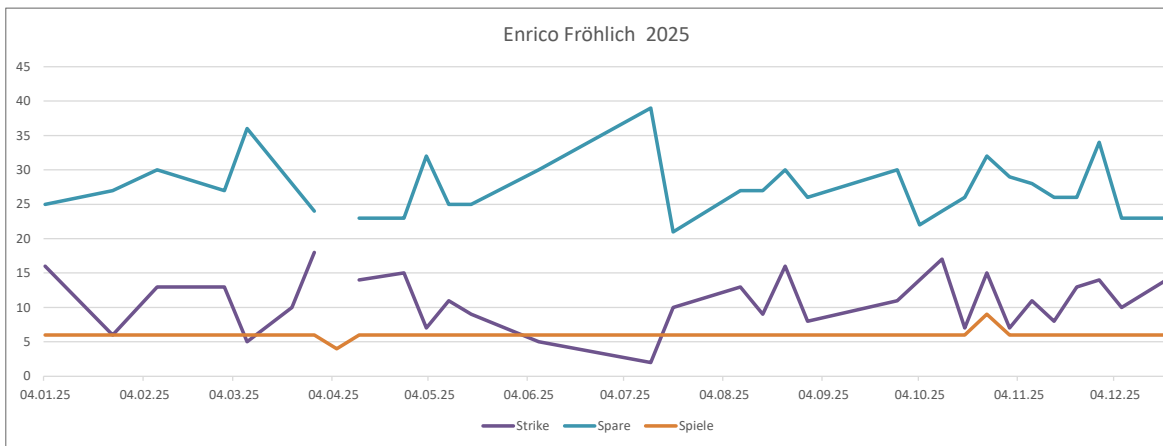

774

Bester Frame	Bester Schnitt	Schnitt/Jahr	jeweils Summe lfd. Jahr				
213	169	148	193	341	848	0	774

152 1. Quartal
145 2. Quartal
146 3. Quartal
148 4. Quartal
Anzahl Spiele 193
gültig Gesamt 2025

>200 2 48 0