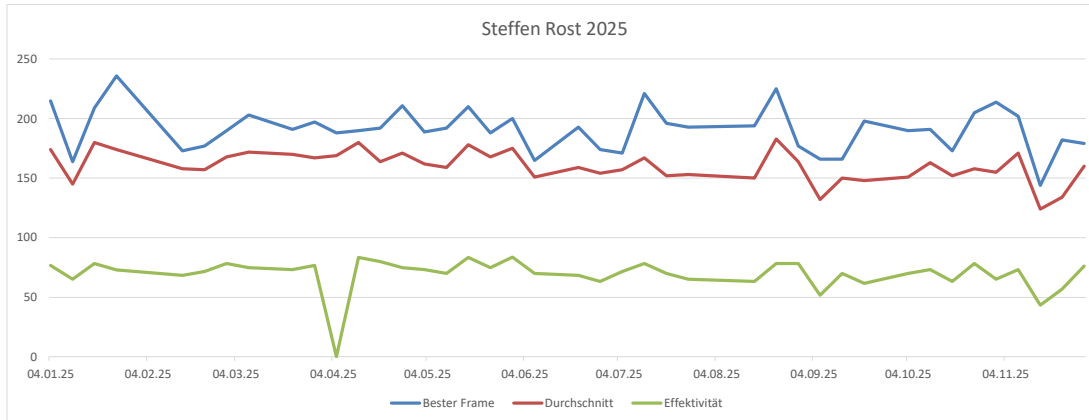

870

Bester Frame	Bester Schnitt	Schnitt/Jahr	jeweils Summe lfd. Jahr				
236	183	160	259	701	1097	0	870

166 1. Quartal
 165 2. Quartal
 155 3. Quartal
 152 4. Quartal
 Anzahl Spiele
 gültig Gesamt 2025

>200

17

48

0

Sandner Heinz

	A	B	C	D	E	F	G	H	I	J	K	L	M	N	O	P	Q	R	S
1	Datum	Spiel 1	Spiel 2	Spiel 3	Spiel 4	Spiel 5	Spiel 6	Spiel 7	Spiel 8	Spiel 9	Spiel 10	Bester Frame	Durchschnitt	Summe	Spiele	Strike	Spare	Split	offen
2	04.01.25	161	137	134	116	142	176					176	144	866	6	10	24		28
19	03.05.25	121	136	118	174	142	146					174	139	837	6	12	21		30
21	17.05.25	166	156	133	122	152	129					166	143	858	6	4	32		25
38	13.09.25	157	126	112	133	123	137					157	131	788	6	8	21		31
48	22.11.25	156	143	141	153	130	164					164	147	887	6	13	25		24
50	06.12.25	122	149	119	139	123	116					149	128	768	6	5	23		33