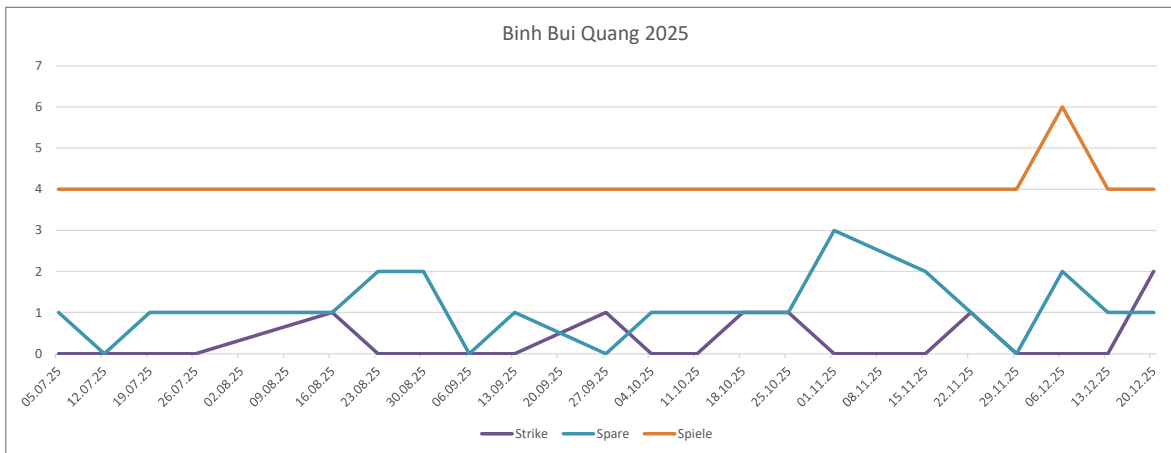

A	B	C	D	E	F	G	H	I	J	K	L	M	N	O	P	Q	R	S
1	Datum	Spiel 1	Spiel 2	Spiel 3	Spiel 4	Spiel 5	Spiel 6	Spiel 7	Spiel 8	Spiel 9	Spiel 10	Bester Frame	Durchschnitt	Summe	Spiele	Strike	Spare	Split	offen
28	05.07.25	48	27	42	49							49	41	166	4	0	1		39
29	12.07.25	42	38	46	24							46	37	150	4	0	0		40
30	19.07.25	50	33	24	25							50	33	132	4	0	1		39
31	26.07.25	25	48	33	49							49	38	155	4	0	1		39
34	16.08.25	42	67	42	21							67	43	172	4	1	1		38
35	23.08.25	36	36	41	74							74	46	187	4	0	2		38
36	30.08.25	59	63	46	34							63	50	202	4	0	2		38
37	06.09.25	46	42	42	30							46	40	160	4	0	0		40
38	13.09.25	21	67	60	50							67	49	198	4	0	1		39
40	27.09.25	32	32	43	51							51	39	158	4	1	0		39
41	04.10.25	65	59	44	30							65	49	198	4	0	1		39
42	11.10.25	30	58	21	53							58	40	162	4	0	1		39
43	18.10.25	46	39	50	55							55	47	190	4	1	1		38
44	25.10.25	58	59	55	73							73	61	245	4	1	1		38
45	01.11.25	41	54	60	86							86	60	241	4	0	3		37
47	15.11.25	49	64	39	69							69	55	221	4	0	2		38
48	22.11.25	59	62	51	74							74	61	246	4	1	1		38
49	29.11.25	57	49	41	42							57	47	189	4	0	0		40
50	06.12.25	50	36	35	42	31	60					60	42	254	6	0	2		58
51	13.12.25	62	34	22	55							62	43	173	4	0	1		39
52	20.12.25	91	66	49	55							91	65	261	4	2	1		37

830

Bester Frame	Bester Schnitt	Schnitt/Jahr	jeweils Summe lfd. Jahr				
91	65	46	86	7	23	0	830

ungültig 1. Quartal 0
ungültig 2. Quartal 0
41 3. Quartal 74
51 4. Quartal 91
Anzahl Spiele 86
ungültig Gesamt 2025

>200 0 0