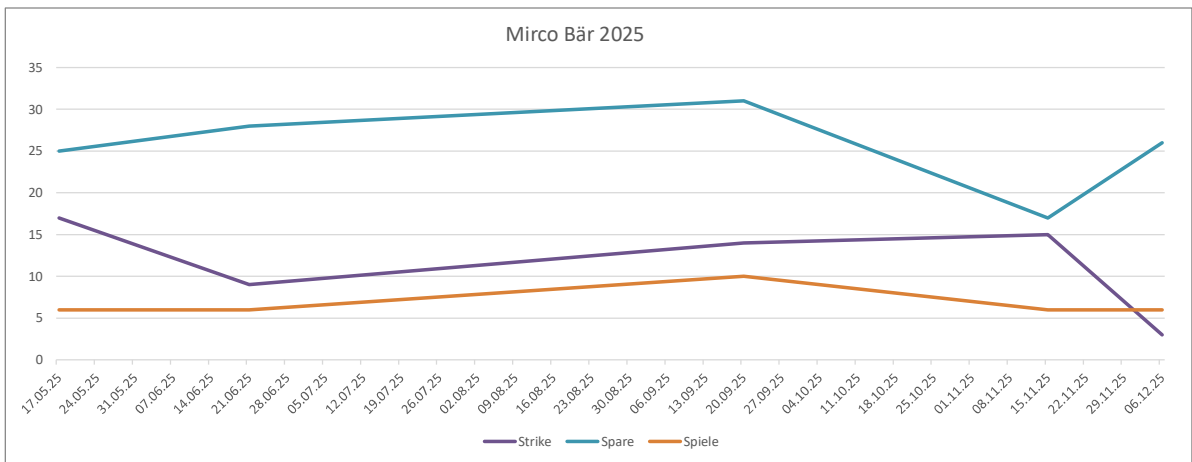

Bär Mirco

	A	B	C	D	E	F	G	H	I	J	K	L	M	N	O	P	Q	R	S
1	Datum	Spiel 1	Spiel 2	Spiel 3	Spiel 4	Spiel 5	Spiel 6	Spiel 7	Spiel 8	Spiel 9	Spiel 10	Bester Frame	Durchschnitt	Summe	Spiele	Strike	Spare	Split	offen
21	17.05.25	160	128	146	183	223	120					223	160	960	6	17	25		21
26	21.06.25	136	158	166	135	132	160					166	147	887	6	9	28		25
39	20.09.25	100	111	117	129	139	128	112	165	132	128	165	126	1261	10	14	31		55
47	15.11.25	153	152	153	132	121	138					153	141	849	6	15	17		28
50	06.12.25	110	112	132	141	119	148					148	127	762	6	3	26		31

>200 1 48 0

	A	B	C	D	E	F	G	H	I	J	K	L	M	N	O	P	Q	R	S
1	Datum	Spiel 1	Spiel 2	Spiel 3	Spiel 4	Spiel 5	Spiel 6	Spiel 7	Spiel 8	Spiel 9	Spiel 10	Bester Frame	Durchschnitt	Summe	Spiele	Strike	Spare	Split	offen
28	05.07.25	48	27	42	49							49	41	166	4	0	1		39
29	12.07.25	42	38	46	24							46	37	150	4	0	0		40
30	19.07.25	50	33	24	25							50	33	132	4	0	1		39
31	26.07.25	25	48	33	49							49	38	155	4	0	1		39
34	16.08.25	42	67	42	21							67	43	172	4	1	1		38
35	23.08.25	36	36	41	74							74	46	187	4	0	2		38
36	30.08.25	59	63	46	34							63	50	202	4	0	2		38
37	06.09.25	46	42	42	30							46	40	160	4	0	0		40
38	13.09.25	21	67	60	50							67	49	198	4	0	1		39
40	27.09.25	32	32	43	51							51	39	158	4	1	0		39
41	04.10.25	65	59	44	30							65	49	198	4	0	1		39
42	11.10.25	30	58	21	53							58	40	162	4	0	1		39
43	18.10.25	46	39	50	55							55	47	190	4	1	1		38
44	25.10.25	58	59	55	73							73	61	245	4	1	1		38
45	01.11.25	41	54	60	86							86	60	241	4	0	3		37
47	15.11.25	49	64	39	69							69	55	221	4	0	2		38
48	22.11.25	59	62	51	74							74	61	246	4	1	1		38
49	29.11.25	57	49	41	42							57	47	189	4	0	0		40
50	06.12.25	50	36	35	42	31	60					60	42	254	6	0	2		58
51	13.12.25	62	34	22	55							62	43	173	4	0	1		39
52	20.12.25	91	66	49	55							91	65	261	4	2	1		37