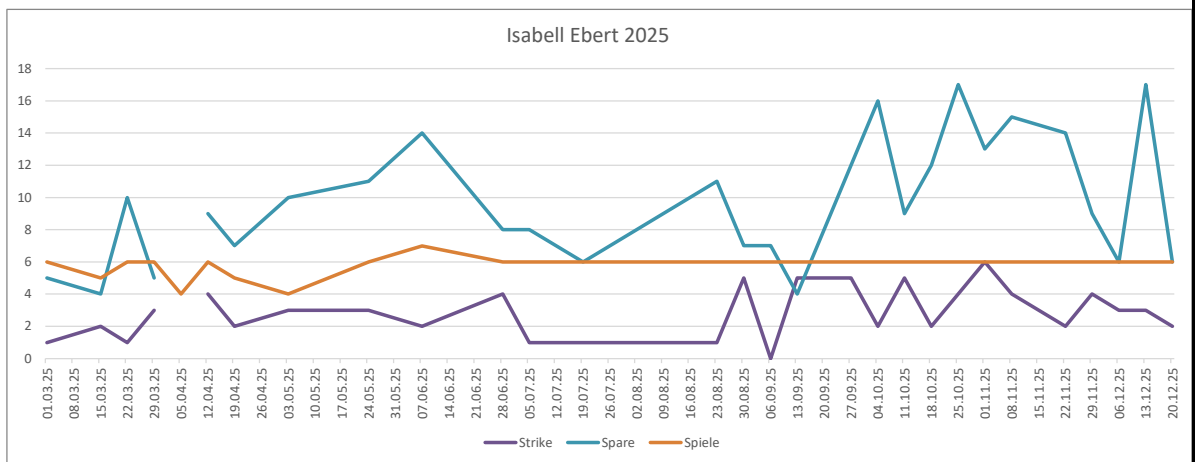

1340

Bester Frame	Bester Schnitt	Schnitt/Jahr	jeweils Summe lfd. Jahr				
155	108	93	169	80	272	0	1340

ungültig 1. Quartal 113 84 82 4 12
98 2. Quartal 124 108 98 7 12
87 3. Quartal 122 98 87 7 12
97 4. Quartal 155 107 97 11 12
Anzahl Spiele 169
gültig Gesamt 2025 >200 0 0