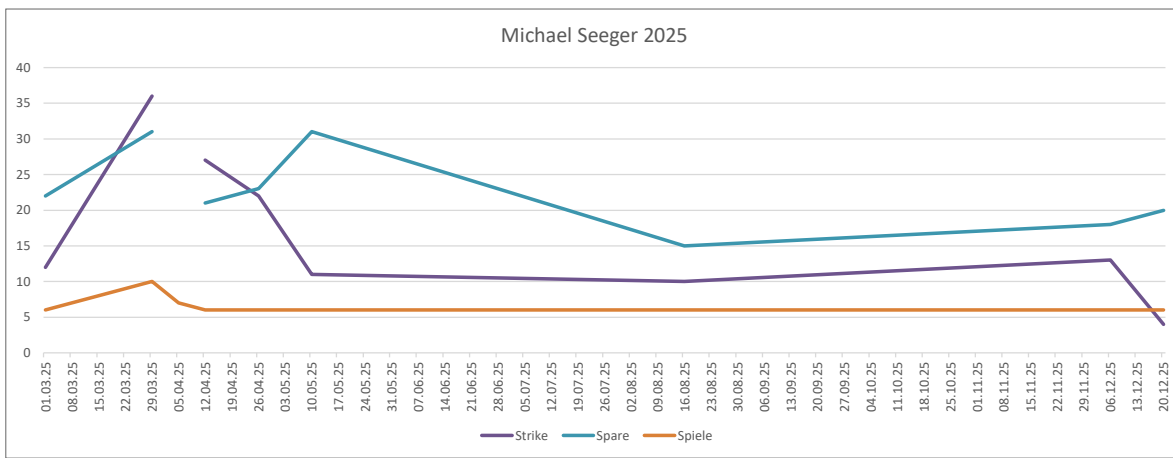

A	B	C	D	E	F	G	H	I	J	K	L	M	N	O	P	Q	R	S
1	Datum	Spiel 1	Spiel 2	Spiel 3	Spiel 4	Spiel 5	Spiel 6	Spiel 7	Spiel 8	Spiel 9	Spiel 10	Bester Frame	Durchschnitt	Summe	Spiele	Strike	Spare	Split	offen
10	01.03.25	147	166	131	129	155	123					166	141	851	6	12	22		27
14	29.03.25	162	188	139	158	160	158	210	120	181	147	210	162	1623	10	36	31		37
15	05.04.25	167	178	176	191	213	186	174				213	183	1285	7				70
16	12.04.25	215	171	193	158	163	159					215	176	1059	6	27	21		17
18	26.04.25	161	156	169	168	185	187					187	171	1026	6	22	23		18
20	10.05.25	146	135	136	151	201	156					201	154	925	6	11	31		21
34	16.08.25	94	101	113	133	159	176					176	129	776	6	10	15		35
50	06.12.25	152	129	116	122	152	107					152	129	778	6	13	18		30
52	20.12.25	126	110	123	124	120	116					126	119	719	6	4	20		36

Bester Frame	Bester Schnitt	Schnitt/Jahr	jeweils Summe lfd. Jahr				
215	183	151	59	135	181	0	291

ungültig 1. Quartal
ungültig 2. Quartal
ungültig 3. Quartal
ungültig 4. Quartal
Anzahl Spiele
ungültig Gesamt 2025

>200   4   48   0