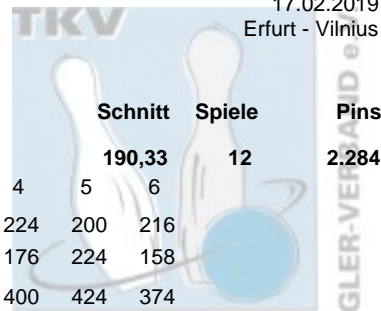

Stadtmeisterschaft Gera 2018/2019 Herren Doppel

17.02.2019
Erfurt - Vilnius

Platz	Team			LV						Schnitt	Spiele	Pins
				THÜ								
										190,33	12	2.284
				Spiel:						5	6	
				1	2	3	4	5	6			
1	Kupfernagel, Thomas & Prousa, Mike											
	1. Geraer Bowlingverein	Pins /Sp.	Schnitt	HI								
	Prousa, Mike	1.216 / 6	202,67	224	205	185	186	224	200	216		
	Kupfernagel, Thomas	1.068 / 6	178,00	224	169	160	181	176	224	158		
	Team:	2.284 / 12	190,33	424	374	345	367	400	424	374		
2	Moschner, Peter & Seeger, Michael											
	1. Geraer Bowlingverein	Pins /Sp.	Schnitt	HI								
	Seeger, Michael	1.080 / 6	180,00	189	168	179	177	181	186	189		
	Moschner, Peter	1.021 / 6	170,17	194	186	175	194	189	167	110		
	Team:	2.101 / 12	175,08	371	354	354	371	370	353	299		
3	Hoke, Robby & Walther, Detlef											
	1. Geraer Bowlingverein	Pins /Sp.	Schnitt	HI								
	Hoke, Robby	1.035 / 6	172,50	184	172	180	184	171	144	184		
	Walther, Detlef	1.007 / 6	167,83	195	165	151	149	191	195	156		
	Team:	2.042 / 12	170,17	362	337	331	333	362	339	340		
4	Geithner, Daniel & Sandner, Heinz											
	1. Geraer Bowlingverein	Pins /Sp.	Schnitt	HI								
	Geithner, Daniel	1.069 / 6	178,17	204	170	204	189	170	138	198		
	Sandner, Heinz	923 / 6	153,83	167	156	156	139	147	167	158		
	Team:	1.992 / 12	166,00	360	326	360	328	317	305	356		
5	Fröhlich, Enrico & Kluge, Manuel											
	1. Geraer Bowlingverein	Pins /Sp.	Schnitt	HI								
	Kluge, Manuel	1.066 / 6	177,67	216	216	182	184	140	186	158		
	Fröhlich, Enrico	915 / 6	152,50	169	169	134	146	156	162	148		
	Team:	1.981 / 12	165,08	385	385	316	330	296	348	306		
6	Schneider, Andre & Schneider, Christian											
	1. Geraer Bowlingverein	Pins /Sp.	Schnitt	HI								
	Schneider, Christian	1.019 / 6	169,83	214	149	188	214	172	148	148		
	Schneider, Andre	916 / 6	152,67	173	169	154	173	119	164	137		
	Team:	1.935 / 12	161,25	387	318	342	387	291	312	285		
7	Lenk, Rick & Paul, Thomas											
	1. Geraer Bowlingverein	Pins /Sp.	Schnitt	HI								
	Lenk, Rick	1.078 / 6	179,67	201	154	192	158	201	184	189		
	Paul, Thomas	821 / 6	136,83	152	150	120	127	135	152	137		
	Team:	1.899 / 12	158,25	336	304	312	285	336	336	326		
8	Schneider, Thomas & Schütz, Bernhard											
	1. Geraer Bowlingverein	Pins /Sp.	Schnitt	HI								
	Schütz, Bernhard	966 / 6	161,00	181	158	160	181	157	162	148		
	Schneider, Thomas	890 / 6	148,33	170	141	143	170	167	132	137		
	Team:	1.856 / 12	154,67	351	299	303	351	324	294	285		