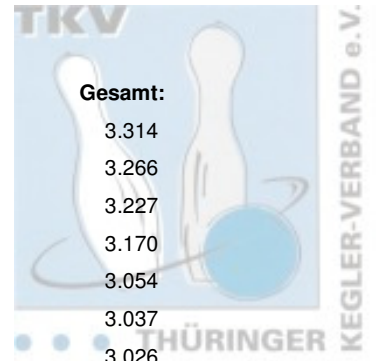

Thüringer Landesmeisterschaft 2015 Trio Senioren A

08.03.2015 Mühlhausen - SuperBowl

Platz:	Team:	LV:	Schnitt:	Spiele:	Gesamt:
1	Frey & Schröder & Schröder	THÜ	184,11	18	3.314
2	Eichhorn & Roth & Schonert	THÜ	181,44	18	3.266
3	Matthäs & Thieme & Wagner	THÜ	179,28	18	3.227
4	Fuchs & Heinemann & Samtleben	THÜ	176,11	18	3.170
5	Mantey & Petruch & Schneider	THÜ	169,67	18	3.054
6	Leinhoß & Reimschüssel & Zentgraf	THÜ	168,72	18	3.037
7	Moschner & Rost & Seeger	THÜ	168,11	18	3.026
8	Lip & Seeland & Steuber	THÜ	167,72	18	3.019
9	Hasert & Kirchner & Schmidt	THÜ	166,44	18	2.996
10	Carl & Hering & Schulze	THÜ	165,22	18	2.974
11	Kotulla & Schumann & Sommerfeld	THÜ	153,61	18	2.765
12	Lepper & Müller & Schneider	THÜ	151,44	18	2.726