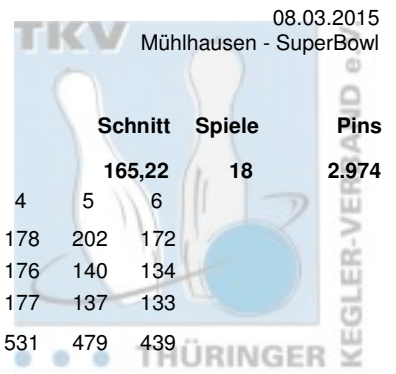

Thüringer Landesmeisterschaft 2015 Trio Senioren A

Platz Team

Platz	Team	Pins /Sp.	Schnitt	HI	Spiel:	LV						Schnitt	Spiele	Pins
						1	2	3	4	5	6			
10	Carl & Hering & Schulze					THÜ						165,22	18	2.974
	Saale Schwarzza Bowling 1997					1	2	3	4	5	6			
	Hering, Andreas	1.094 / 6	182,33	202		199	193	150	178	202	172			
	Schulze, Volker	953 / 6	158,83	181		160	181	162	176	140	134			
	Carl, Jörn-Thoralf	927 / 6	154,50	177		161	168	151	177	137	133			
	Team:	2.974 / 18	165,22	542		520	542	463	531	479	439			
11	Kotulla & Schumann & Sommerfeld					THÜ						153,61	18	2.765
	SV Südring Erfurt					1	2	3	4	5	6			
	Sommerfeld, Rolf	1.004 / 6	167,33	207		167	207	162	164	172	132			
	Kotulla, Wilfried	925 / 6	154,17	193		144	143	172	104	169	193			
	Schumann, Uwe	836 / 6	139,33	164		164	123	121	156	144	128			
	Team:	2.765 / 18	153,61	485		475	473	455	424	485	453			
12	Lepper & Müller & Schneider					THÜ						151,44	18	2.726
	1. Geraer Bowlingverein					1	2	3	4	5	6			
	Müller, Ekkehard	941 / 6	156,83	176		164	176	154	135	166	146			
	Schneider, Thomas	912 / 6	152,00	181		145	143	181	136	153	154			
	Lepper, Uwe	873 / 6	145,50	180		156	145	180	130	135	127			
	Team:	2.726 / 18	151,44	515		465	464	515	401	454	427