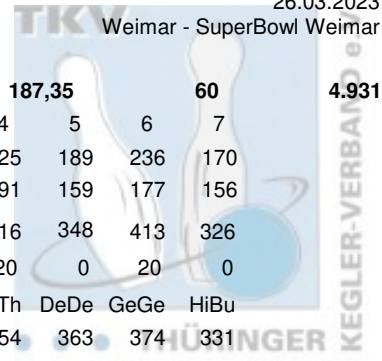

Thüringer Landesmeisterschaft 2023 Mixed Finale

26.03.2023

Weimar - SuperBowl Weimar

7 Eichhorn, Cornelia & König, Marcel (EiKö)		THÜ		2.282	4.871	26	187,35			60	4.931
Roma Bowlers	Pins /Sp.	Schnitt	HI	Spiel: 1 2 3 4 5 6 7							
König, Marcel	1.344 / 7	192,00	236	188	166	170	225	189	236	170	
Eichhorn, Cornelia	1.245 / 7	177,86	217	170	217	175	191	159	177	156	
Team:	2.589 / 14	184,93	416	358	383	345	416	348	413	326	
				Bonus Spiel: 0 20 0 20 0 20 0							
Bonus:	60			gespielt mit: KeKe BoAx FrFr MüTh DeDe GeGe HiBu							
Gesamt:	2.649			Gegner: 362 382 358 354 363 374 331							
8 Müller, Antje & Thümmeler, Alexander (MüTh)		THÜ		2.366	4.895	26	188,27			20	4.915
1. JBC "JEMBO Bunny's"	Pins /Sp.	Schnitt	HI	Spiel: 1 2 3 4 5 6 7							
Thümmeler, Alexander	1.314 / 7	187,71	214	197	214	191	167	202	168	175	
Müller, Antje	1.215 / 7	173,57	198	162	167	156	187	188	198	157	
Team:	2.529 / 14	180,64	390	359	381	347	354	390	366	332	
				Bonus Spiel: 0 0 0 0 20 0 0							
Bonus:	20			gespielt mit: HiBu DeDe GeGe EiKö BoAx KeKe FrFr							
Gesamt:	2.549			Gegner: 390 425 366 416 371 425 363							