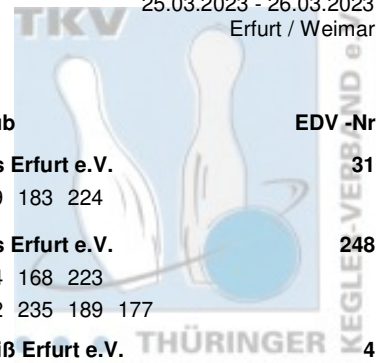

Platz	Name	Schnitt	Pins	Sp	Hi	Lo	Diff	Land	Verein / Club	EDV -Nr
1	Schmid, Mirko	221,00	1.326	6	258	183	75	THÜ	BSG Fiskus Erfurt e.V.	31
	Vorrunde	221,00	1.326	6	258	183	75		227 185 258 249 183 224	
2	Gebert, Frank	210,15	2.732	13	236	168	68	THÜ	BSG Fiskus Erfurt e.V.	248
	Vorrunde	218,00	1.308	6	236	168	68		236 225 232 224 168 223	
	Finale	203,43	1.424	7	235	177	58		192 197 212 222 235 189 177	
3	Axt, Uwe	209,54	2.724	13	252	177	75	THÜ	BC Rot-Weiß Erfurt e.V.	4
	Vorrunde	212,50	1.275	6	252	178	74		223 252 180 207 235 178	
	Finale	207,00	1.449	7	237	177	60		177 229 237 219 186 219 182	
4	Kühn, Mike	206,33	1.238	6	249	178	71	THÜ	Roma Bowlers e.V.	167
	Vorrunde	206,33	1.238	6	249	178	71		185 214 249 178 200 212	
5	Freygang, Tom	206,31	2.682	13	246	165	81	THÜ	Roma Bowlers e.V.	981
	Vorrunde	218,33	1.310	6	238	179	59		238 216 179 224 226 227	
	Finale	196,00	1.372	7	246	165	81		178 214 165 189 190 246 190	
6	Haubold, Lucas	205,50	1.233	6	225	168	57	THÜ	1. Mühlhäuser Bowling Club 98 e.V.	85
	Vorrunde	205,50	1.233	6	225	168	57		225 168 214 219 215 192	
7	Dervenich, Jan	204,77	2.662	13	267	166	101	THÜ	Roma Bowlers e.V.	354
	Vorrunde	221,83	1.331	6	267	183	84		191 223 233 267 234 183	
	Finale	190,14	1.331	7	220	166	54		205 220 171 201 187 166 181	
8	Keil, Marcel	202,23	2.629	13	260	164	96	THÜ	Roma Bowlers e.V.	575
	Vorrunde	215,00	1.290	6	260	198	62		201 217 198 260 201 213	
	Finale	191,29	1.339	7	209	164	45		164 183 209 200 173 202 208	
9	Marthin, Jan	200,17	1.201	6	213	171	42	THÜ	1. Mühlhäuser Bowling Club 98 e.V.	4307
	Vorrunde	200,17	1.201	6	213	171	42		171 196 201 208 213 212	
10	Frey, Frank-Peter	199,33	1.196	6	273	168	105	THÜ	BSG Fiskus Erfurt e.V.	2
	Vorrunde	199,33	1.196	6	273	168	105		199 273 181 183 168 192	
11	Buri, Christian	197,15	2.563	13	236	141	95	THÜ	Roma Bowlers e.V.	13631
	Vorrunde	205,00	1.230	6	236	179	57		236 190 208 223 179 194	
	Finale	190,43	1.333	7	226	141	85		181 210 226 184 141 201 190	
12	König, Marcel	196,08	2.549	13	236	166	70	THÜ	Roma Bowlers e.V.	11017
	Vorrunde	200,83	1.205	6	233	174	59		233 183 215 174 216 184	
	Finale	192,00	1.344	7	236	166	70		188 166 170 225 189 236 170	
13	Thümmeler, Alexander	194,23	2.525	13	219	167	52	THÜ	Roma Bowlers e.V.	31122
	Vorrunde	201,83	1.211	6	219	171	48		202 202 171 215 219 202	
	Finale	187,71	1.314	7	214	167	47		197 214 191 167 202 168 175	
14	Große, Daniel	193,50	1.161	6	212	163	49	THÜ	1. Mühlhäuser Bowling Club 98 e.V.	4649
	Vorrunde	193,50	1.161	6	212	163	49		163 178 212 204 202 202	
15	Müller, Heinz	190,50	1.143	6	226	161	65	THÜ	BC Erfurt 2000 e.V.	980
	Vorrunde	190,50	1.143	6	226	161	65		191 202 226 161 196 167	
16	Krupinski, Michael	190,50	1.143	6	225	152	73	THÜ	SSV Vimaria Weimar '91 e.V.	470
	Vorrunde	190,50	1.143	6	225	152	73		152 181 225 170 204 211	
17	Zitzmann, Alexander	185,67	1.114	6	245	158	87	THÜ	SportBowler Erfurt e.V.	871
	Vorrunde	185,67	1.114	6	245	158	87		159 190 158 182 180 245	
18	Kupfernagel, Thomas	185,50	1.113	6	206	159	47	THÜ	1. Geraer BV - TSV 1880 Gera-Zwötzen	492
	Vorrunde	185,50	1.113	6	206	159	47		194 192 159 180 206 182	
19	Fischer, Kai	184,50	1.107	6	238	144	94	THÜ	Roma Bowlers e.V.	243
	Vorrunde	184,50	1.107	6	238	144	94		144 238 192 160 192 181	
20	Thieme, Thomas	181,67	1.090	6	195	162	33	THÜ	SSV Vimaria Weimar '91 e.V.	813
	Vorrunde	181,67	1.090	6	195	162	33		195 168 192 162 183 190	
21	Mewes, Frank	181,17	1.087	6	199	158	41	THÜ	Roma Bowlers e.V.	4276
	Vorrunde	181,17	1.087	6	199	158	41		168 158 185 199 190 187