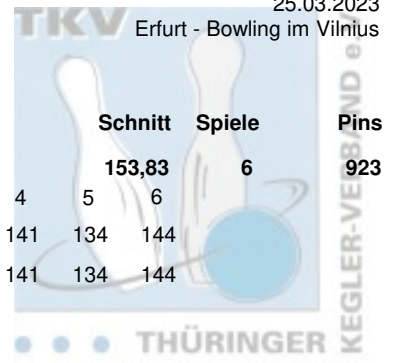

Schnitt Spiele

153,83 6

5 6 134 144

134 144

Pins

923

Thüringer Landesmeisterschaft 2023 Mixed

25.03.2023 - 26.03.2023
Erfurt / Weimar