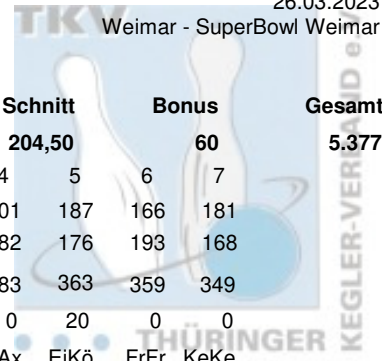

Platz	Team	LV	Übertrag	Pins	Spiele	Schnitt	Bonus	Gesamt			
1	Demuth, Jana & Dervenich, Jan (DeDe)	THÜ	2.658	5.317	26	204,50	60	5.377			
	1. JBC "JEMBO Bunny's"	Pins /Sp.	Schnitt	HI	Spiel: 1	2	3	4	5	6	7
	Dervenich, Jan	1.331 / 7	190,14	220	205	220	171	201	187	166	181
	Demuth, Jana	1.328 / 7	189,71	214	190	205	214	182	176	193	168
	Team:	2.659 / 14	189,93	425	395	425	385	383	363	359	349
			Bonus Spiel:		20	20	0	0	20	0	0
	Bonus: 60		gespielt mit:	GeGe	MüTh	HiBu	BoAx	EiKö	FrFr	KeKe	
	Gesamt: 2.719		Gegner:	333	381	417	397	348	470	412	
2	Freygang, Kati & Freygang, Tom (FrFr)	THÜ	2.418	5.069	26	194,96	120	5.189			
	Roma Bowlers	Pins /Sp.	Schnitt	HI	Spiel: 1	2	3	4	5	6	7
	Freygang, Tom	1.372 / 7	196,00	246	178	214	165	189	190	246	190
	Freygang, Kati	1.279 / 7	182,71	224	158	180	193	195	156	224	173
	Team:	2.651 / 14	189,36	470	336	394	358	384	346	470	363
			Bonus Spiel:		20	20	20	0	20	20	20
	Bonus: 120		gespielt mit:	BoAx	KeKe	EiKö	GeGe	HiBu	DeDe	MüTh	
	Gesamt: 2.771		Gegner:	324	342	345	405	301	359	332	
3	Keil, Julia & Keil, Marcel (KeKe)	THÜ	2.420	5.063	26	194,73	100	5.163			
	Roma Bowlers	Pins /Sp.	Schnitt	HI	Spiel: 1	2	3	4	5	6	7
	Keil, Marcel	1.339 / 7	191,29	209	164	183	209	200	173	202	208
	Keil, Julia	1.304 / 7	186,29	223	198	159	194	156	170	223	204
	Team:	2.643 / 14	188,79	425	362	342	403	356	343	425	412
			Bonus Spiel:		20	0	20	20	0	20	20
	Bonus: 100		gespielt mit:	EiKö	FrFr	BoAx	HiBu	GeGe	MüTh	DeDe	
	Gesamt: 2.743		Gegner:	358	394	381	344	402	366	349	
4	Gebert, Susanne & Gebert, Frank (GeGe)	THÜ	2.329	4.928	26	189,54	80	5.008			
	SportBowler Erfurt	Pins /Sp.	Schnitt	HI	Spiel: 1	2	3	4	5	6	7
	Gebert, Frank	1.424 / 7	203,43	235	192	197	212	222	235	189	177
	Gebert, Susanne	1.175 / 7	167,86	185	141	184	154	183	167	185	161
	Team:	2.599 / 14	185,64	405	333	381	366	405	402	374	338
			Bonus Spiel:		0	0	20	20	20	0	20
	Bonus: 80		gespielt mit:	DeDe	HiBu	MüTh	FrFr	KeKe	EiKö	BoAx	
	Gesamt: 2.679		Gegner:	395	411	347	384	343	413	317	
5	Boin, Ina & Axt, Uwe (BoAx)	THÜ	2.333	4.938	26	189,92	40	4.978			
	BC Rot-Weiß Erfurt	Pins /Sp.	Schnitt	HI	Spiel: 1	2	3	4	5	6	7
	Axt, Uwe	1.449 / 7	207,00	237	177	229	237	219	186	219	182
	Boin, Ina	1.156 / 7	165,14	214	147	153	144	178	185	214	135
	Team:	2.605 / 14	186,07	433	324	382	381	397	371	433	317
			Bonus Spiel:		0	0	0	20	0	20	0
	Bonus: 40		gespielt mit:	FrFr	EiKö	KeKe	DeDe	MüTh	HiBu	GeGe	
	Gesamt: 2.645		Gegner:	336	383	403	383	390	377	338	
6	Hirschberg, Sylvia & Buri, Christian (HiBu)	THÜ	2.300	4.871	26	187,35	80	4.951			
	1. JBC "JEMBO Bunny's"	Pins /Sp.	Schnitt	HI	Spiel: 1	2	3	4	5	6	7
	Buri, Christian	1.333 / 7	190,43	226	181	210	226	184	141	201	190
	Hirschberg, Sylvia	1.238 / 7	176,86	209	209	201	191	160	160	176	141
	Team:	2.571 / 14	183,64	417	390	411	417	344	301	377	331
			Bonus Spiel:		20	20	20	0	0	0	20
	Bonus: 80		gespielt mit:	MüTh	GeGe	DeDe	KeKe	FrFr	BoAx	EiKö	
	Gesamt: 2.651		Gegner:	359	381	385	356	346	433	326