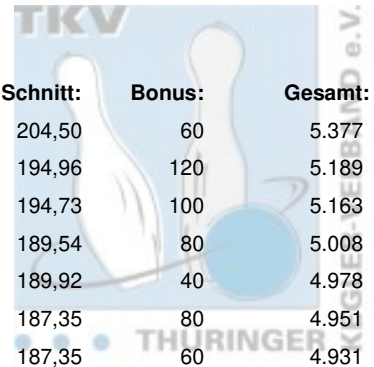

Thüringer Landesmeisterschaft 2023 Mixed

25.03.2023 - 26.03.2023 Erfurt / Weimar

Platz:	Team:	LV:	Pins:	Spiele:	Schnitt:	Bonus:	Gesamt:
1	Demuth, Jana & Dervenich, Jan	THÜ	5.317	26	204,50	60	5.377
2	Freygang, Kati & Freygang, Tom	THÜ	5.069	26	194,96	120	5.189
3	Keil, Julia & Keil, Marcel	THÜ	5.063	26	194,73	100	5.163
4	Gebert, Susanne & Gebert, Frank	THÜ	4.928	26	189,54	80	5.008
5	Boin, Ina & Axt, Uwe	THÜ	4.938	26	189,92	40	4.978
6	Hirschberg, Sylvia & Buri, Christian	THÜ	4.871	26	187,35	80	4.951
7	Eichhorn, Cornelia & König, Marcel	THÜ	4.871	26	187,35	60	4.931
8	Müller, Antje & Thümmeler, Alexander	THÜ	4.895	26	188,27	20	4.915
9	Schmid, Anett & Schmid, Mirko	THÜ	2.301	12	191,75	0	2.301
10	Porsche, Anja & Krupinski, Michael	THÜ	2.280	12	190,00	0	2.280
11	Morawietz, Diana & Frey, Frank-Peter	THÜ	2.278	12	189,83	0	2.278
12	Thieme, Marie-Christine & Große, Daniel	THÜ	2.275	12	189,58	0	2.275
13	Deuschle, Karin & Haubold, Lucas	THÜ	2.234	12	186,17	0	2.234
14	Nawrotzki, Katrin & Kühn, Mike	THÜ	2.178	12	181,50	0	2.178
15	Müller, Christa & Müller, Heinz	THÜ	2.169	12	180,75	0	2.169
16	Eilenstein, Sissi & Marthin, Jan	THÜ	2.157	12	179,75	0	2.157
17	Piquardt, Sheila & Fischer, Kai	THÜ	2.154	12	179,50	0	2.154
18	Töpfer, Sandra & Witzel, Sven	THÜ	2.127	12	177,25	0	2.127
19	Dierl, Margitta & Mewes, Frank	THÜ	2.063	12	171,92	0	2.063
20	Büschleb, Franziska & Samtleben, Klaus	THÜ	2.023	12	168,58	0	2.023
21	Könitzer, Yvonne & Schubert, René	THÜ	2.018	12	168,17	0	2.018
22	Constabel, Karola & Zitzmann, Alexander	THÜ	2.012	12	167,67	0	2.012
23	Engel, Martina & Stang, Thomas	THÜ	2.004	12	167,00	0	2.004
24	Stadermann, Heike & Fuchs, Frank	THÜ	1.957	12	163,08	0	1.957
25	Boin, Monika & Kunze, René	THÜ	1.929	12	160,75	0	1.929
26	Glosner, Cynthia & Thieme, Thomas	THÜ	1.883	12	156,92	0	1.883
27	Tschirschke, Roswita & Sandner, Heinz	THÜ	1.838	12	153,17	0	1.838
28	Teichmüller, Katrin & Krull, Bernd	THÜ	1.817	12	151,42	0	1.817
29	Lenz, Liliane & Kupfernagel, Thomas	THÜ	1.805	12	150,42	0	1.805
30	Michel, Bärbel & Heinrich, Dieter	THÜ	1.588	12	132,33	0	1.588
31	Tangermann, Heike & Wickner, Rene	THÜ	923	6	153,83	0	923