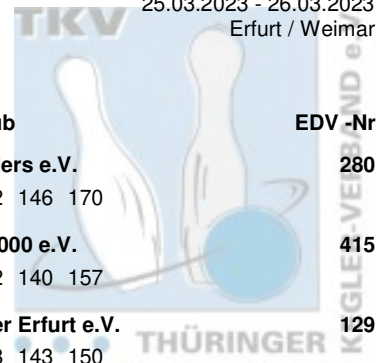

Thüringer Landesmeisterschaft 2023 Mixed

25.03.2023 - 26.03.2023
Erfurt / Weimar

Einzelauswertung für Rangliste der Spielerinnen

Platz	Name	Schnitt	Pins	Sp	Hi	Lo	Diff	Land	Verein / Club	EDV -Nr
22	Nawrotzki, Katrin	156,67	940	6	170	146	24	THÜ	Roma Bowlers e.V.	280
	Vorrunde	156,67	940	6	170	146	24		159 148 165 152 146 170	
23	Stadermann, Heike	152,67	916	6	164	140	24	THÜ	BC Erfurt 2000 e.V.	415
	Vorrunde	152,67	916	6	164	140	24		161 152 164 142 140 157	
24	Constabel, Karola	149,67	898	6	158	143	15	THÜ	SportBowler Erfurt e.V.	129
	Vorrunde	149,67	898	6	158	143	15		144 158 155 148 143 150	
25	Boin, Monika	147,17	883	6	174	109	65	THÜ	Roma Bowlers e.V.	11063
	Vorrunde	147,17	883	6	174	109	65		148 136 167 174 149 109	
26	Tschirschke, Roswita	142,83	857	6	182	112	70	THÜ	1. Geraer BV - TSV 1880 Gera-Zwötzen	241
	Vorrunde	142,83	857	6	182	112	70		137 112 117 182 168 141	
27	Glosner, Cynthia	132,17	793	6	146	120	26	THÜ	SSV Vimaria Weimar '91 e.V.	11243
	Vorrunde	132,17	793	6	146	120	26		133 146 143 120 129 122	
28	Teichmüller, Katrin	131,50	789	6	160	103	57	THÜ	1. Eisenacher Bowling Verein 2000 e.V.	11031
	Vorrunde	131,50	789	6	160	103	57		103 160 116 142 133 135	
29	Michel, Bärbel	127,67	766	6	150	118	32	THÜ	Erfurter Bowling Löwen e.V.	11042
	Vorrunde	127,67	766	6	150	118	32		126 150 129 118 119 124	
30	Lenz, Liliane	115,33	692	6	144	90	54	THÜ	1. Geraer BV - TSV 1880 Gera-Zwötzen	11248
	Vorrunde	115,33	692	6	144	90	54		108 90 98 124 128 144