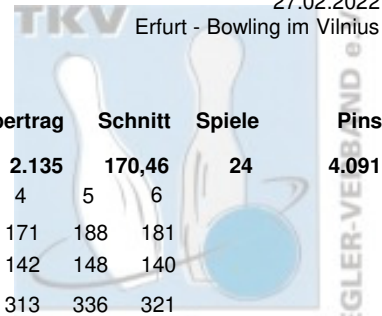

Thüringer Landesmeisterschaft 2022 Mixed Zwischenrunde

27.02.2022
Erfurt - Bowling im Vilnius

Platz	Team				LV	Übertrag	Schnitt	Spiele	Pins
11	Kammler, Birgit & Kammler, Mario				THÜ	2.135	170,46	24	4.091
	SportBowler Erfurt	Pins /Sp.	Schnitt	HI	Spiel: 1 2 3 4 5 6				
	Kammler, Mario	1.074 / 6	179,00	190	173 171	190 171	188 181		
	Kammler, Birgit	882 / 6	147,00	167	134 151	167 142	148 140		
	Team:	1.956 / 12	163,00	357	307 322	357 313	336 321		
12	Könitzer, Yvonne & Berger, Marcel				THÜ	1.955	167,67	24	4.024
	1. BV Starbowling Nordhausen	Pins /Sp.	Schnitt	HI	Spiel: 1 2 3 4 5 6				
	Berger, Marcel	1.121 / 6	186,83	200	182 198	182 170	200 189		
	Könitzer, Yvonne	948 / 6	158,00	183	133 143	183 181	168 140		
	Team:	2.069 / 12	172,42	368	315 341	365 351	368 329		
13	Steuber, Jessica & Töpfer, Manuel				THÜ	1.927	166,92	24	4.006
	BC Pin Bowl Eisenach	Pins /Sp.	Schnitt	HI	Spiel: 1 2 3 4 5 6				
	Töpfer, Manuel	1.160 / 6	193,33	233	211 172	233 180	176 188		
	Steuber, Jessica	919 / 6	153,17	198	171 174	139 198	109 128		
	Team:	2.079 / 12	173,25	382	382 346	372 378	285 316		
14	Eilenstein, Sissi & Marthin, Jan				THÜ	1.926	165,13	24	3.963
	Weimarer Bowlingfüchse 04	Pins /Sp.	Schnitt	HI	Spiel: 1 2 3 4 5 6				
	Marthin, Jan	1.156 / 6	192,67	213	204 199	213 196	170 174		
	Eilenstein, Sissi	881 / 6	146,83	186	132 150	163 186	121 129		
	Team:	2.037 / 12	169,75	382	336 349	376 382	291 303		
15	Piquardt, Sheila & Fischer, Kai				THÜ	1.939	163,17	24	3.916
	Roma Bowlers	Pins /Sp.	Schnitt	HI	Spiel: 1 2 3 4 5 6				
	Fischer, Kai	1.121 / 6	186,83	222	185 182	180 167	185 222		
	Piquardt, Sheila	856 / 6	142,67	176	149 131	137 122	141 176		
	Team:	1.977 / 12	164,75	398	334 313	317 289	326 398		
16	Hopfgarten, Silvana & Meißner, Martin				THÜ	1.896	154,08	24	3.698
	1. Eisenacher BV 2000	Pins /Sp.	Schnitt	HI	Spiel: 1 2 3 4 5 6				
	Meißner, Martin	916 / 6	152,67	169	145 161	162 145	169 134		
	Hopfgarten, Silvana	886 / 6	147,67	200	200 156	151 120	111 148		
	Team:	1.802 / 12	150,17	345	345 317	313 265	280 282