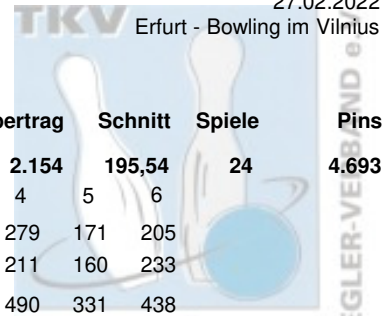

Thüringer Landesmeisterschaft 2022 Mixed

Zwischenrunde

27.02.2022
Erfurt - Bowling im Vilnius

Platz	Team				LV	Übertrag	Schnitt	Spiele	Pins
1	Freygang, Kati & Freygang, Tom				THÜ	2.154	195,54	24	4.693
	Roma Bowlers	Pins /Sp.	Schnitt	HI	Spiel: 1 2 3 4 5 6				
	Freygang, Tom	1.300 / 6	216,67	279	236 182 227	279	171	205	
	Freygang, Kati	1.239 / 6	206,50	233	197 213 225	211	160	233	
	Team:	2.539 / 12	211,58	490	433 395 452	490	331	438	
2	Thieme, Marie-Christine & Große, Daniel				THÜ	2.053	184,08	24	4.418
	Roma Bowlers	Pins /Sp.	Schnitt	HI	Spiel: 1 2 3 4 5 6				
	Große, Daniel	1.288 / 6	214,67	257	206 196 192	257	234	203	
	Thieme, Marie-Christine	1.077 / 6	179,50	203	119 203 202	201	193	159	
	Team:	2.365 / 12	197,08	458	325 399 394	458	427	362	
3	Töpfer, Sandra & Witzel, Sven				THÜ	2.126	180,67	24	4.336
	SportBowler Erfurt	Pins /Sp.	Schnitt	HI	Spiel: 1 2 3 4 5 6				
	Witzel, Sven	1.162 / 6	193,67	243	180 137 243	237	184	181	
	Töpfer, Sandra	1.048 / 6	174,67	202	184 145 202	188	151	178	
	Team:	2.210 / 12	184,17	445	364 282 445	425	335	359	
4	Schmid, Anett & Schmid, Mirko				THÜ	2.028	180,25	24	4.326
	SportBowler Erfurt	Pins /Sp.	Schnitt	HI	Spiel: 1 2 3 4 5 6				
	Schmid, Mirko	1.255 / 6	209,17	232	228 172 194	232	216	213	
	Schmid, Anett	1.043 / 6	173,83	223	158 223 196	139	188	139	
	Team:	2.298 / 12	191,50	404	386 395 390	371	404	352	
5	Schäfer, Claudia & Schäfer, Frank				THÜ	2.045	180,21	24	4.325
	Roma Bowlers	Pins /Sp.	Schnitt	HI	Spiel: 1 2 3 4 5 6				
	Schäfer, Frank	1.186 / 6	197,67	244	215 226 244	176	175	150	
	Schäfer, Claudia	1.094 / 6	182,33	232	171 152 164	232	183	192	
	Team:	2.280 / 12	190,00	408	386 378 408	408	358	342	
6	Stadermann, Heike & Thümmler, Alexander				THÜ	2.043	177,58	24	4.262
	BC Erfurt 2000	Pins /Sp.	Schnitt	HI	Spiel: 1 2 3 4 5 6				
	Thümmler, Alexander	1.150 / 6	191,67	225	192 184 225	180	168	201	
	Stadermann, Heike	1.069 / 6	178,17	211	169 157 211	192	193	147	
	Team:	2.219 / 12	184,92	436	361 341 436	372	361	348	
7	Zborowska, Paulina & Kühn, Mike				THÜ	2.114	176,92	24	4.246
	Roma Bowlers	Pins /Sp.	Schnitt	HI	Spiel: 1 2 3 4 5 6				
	Kühn, Mike	1.201 / 6	200,17	233	200 199 233	219	161	189	
	Zborowska, Paulina	931 / 6	155,17	202	146 143 202	148	148	144	
	Team:	2.132 / 12	177,67	435	346 342 435	367	309	333	
8	Morawietz, Diana & Frey, Frank-Peter				THÜ	2.010	174,83	24	4.196
	SportBowler Erfurt	Pins /Sp.	Schnitt	HI	Spiel: 1 2 3 4 5 6				
	Frey, Frank-Peter	1.122 / 6	187,00	230	176 167 163	170	216	230	
	Morawietz, Diana	1.064 / 6	177,33	203	147 172 181	191	203	170	
	Team:	2.186 / 12	182,17	419	323 339 344	361	419	400	
9	Hirschberg, Sylvia & Buri, Christian				THÜ	1.973	173,00	24	4.152
	1. JBC "JEMBO Bunny's"	Pins /Sp.	Schnitt	HI	Spiel: 1 2 3 4 5 6				
	Buri, Christian	1.139 / 6	189,83	205	205 191 168	203	198	174	
	Hirschberg, Sylvia	1.040 / 6	173,33	194	193 181 159	136	194	177	
	Team:	2.179 / 12	181,58	398	398 372 327	339	392	351	
10	Ogorek, Beate & Thieme, Thomas				THÜ	2.005	170,67	24	4.096
	SSV Vimaría Weimar	Pins /Sp.	Schnitt	HI	Spiel: 1 2 3 4 5 6				
	Thieme, Thomas	1.066 / 6	177,67	213	171 166 176	168	213	172	
	Ogorek, Beate	1.025 / 6	170,83	201	155 155 165	201	175	174	
	Team:	2.091 / 12	174,25	388	326 321 341	369	388	346