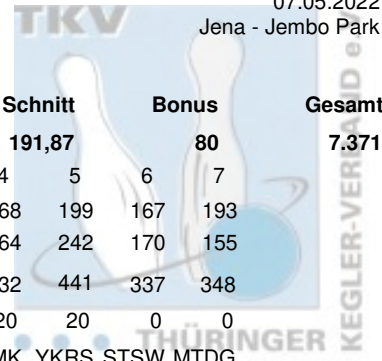

Thüringer Landesmeisterschaft 2022 Mixed Finale

07.05.2022
Jena - Jembo Park

Platz	Team	LV	Übertrag	Pins	Spiele	Schnitt	Bonus	Gesamt			
1	Freygang, Kati & Freygang, Tom (KFTF)	THÜ	4.693	7.291	38	191,87	80	7.371			
	Roma Bowlers	Pins /Sp.	Schnitt	HI	Spiel: 1	2	3	4	5	6	7
	Freygang, Tom	1.330 / 7	190,00	241	159	203	241	168	199	167	193
	Freygang, Kati	1.268 / 7	181,14	242	167	184	186	164	242	170	155
	Team:	2.598 / 14	185,57	441	326	387	427	332	441	337	348
	Bonus: 80	Bonus Spiel:		0	20	20	20	20	20	0	0
	Gesamt: 2.678	gespielt mit:		SHCB	HSAT	BOTT	PZMK	YKRS	STSW	MTDG	
		Gegner:		366	294	341	296	365	400	350	
2	Thieme, Marie-Christine & Große, Daniel (MTDG)	THÜ	4.418	7.065	38	185,92	120	7.185			
	Roma Bowlers	Pins /Sp.	Schnitt	HI	Spiel: 1	2	3	4	5	6	7
	Große, Daniel	1.350 / 7	192,86	234	179	184	195	225	164	234	169
	Thieme, Marie-Christine	1.297 / 7	185,29	221	221	204	162	168	213	148	181
	Team:	2.647 / 14	189,07	400	400	388	357	393	377	382	350
	Bonus: 120	Bonus Spiel:		20	20	20	0	20	20	20	20
	Gesamt: 2.767	gespielt mit:		YKRS	STSW	PZMK	BOTT	SHCB	HSAT	KFTF	
		Gegner:		354	326	337	406	359	343	348	
3	Töpfer, Sandra & Witzel, Sven (STSW)	THÜ	4.336	6.796	38	178,84	100	6.896			
	SportBowler Erfurt	Pins /Sp.	Schnitt	HI	Spiel: 1	2	3	4	5	6	7
	Witzel, Sven	1.314 / 7	187,71	247	160	161	150	201	201	247	194
	Töpfer, Sandra	1.146 / 7	163,71	189	145	165	181	141	172	153	189
	Team:	2.460 / 14	175,71	400	305	326	331	342	373	400	383
	Bonus: 100	Bonus Spiel:		0	0	20	20	20	20	20	20
	Gesamt: 2.560	gespielt mit:		PZMK	MTDG	YKRS	SHCB	BOTT	KFTF	HSAT	
		Gegner:		371	388	315	316	286	337	345	
4	Hirschberg, Sylvia & Buri, Christian (SHCB)	THÜ	4.152	6.699	38	176,29	60	6.759			
	1. JBC "JEMBO Bunny's"	Pins /Sp.	Schnitt	HI	Spiel: 1	2	3	4	5	6	7
	Buri, Christian	1.299 / 7	185,57	238	177	203	172	157	179	238	173
	Hirschberg, Sylvia	1.248 / 7	178,29	197	189	163	166	159	180	197	194
	Team:	2.547 / 14	181,93	435	366	366	338	316	359	435	367
	Bonus: 60	Bonus Spiel:		20	20	0	0	0	20	0	0
	Gesamt: 2.607	gespielt mit:		KFTF	BOTT	HSAT	STSW	MTDG	YKRS	PZMK	
		Gegner:		326	287	374	342	377	305	370	
5	Stadermann, Heike & Thümmler, Alexander (HSAT)	THÜ	4.262	6.580	38	173,16	60	6.640			
	BC Erfurt 2000	Pins /Sp.	Schnitt	HI	Spiel: 1	2	3	4	5	6	7
	Thümmler, Alexander	1.271 / 7	181,57	226	153	151	181	204	155	201	226
	Stadermann, Heike	1.047 / 7	149,57	193	148	143	193	151	151	142	119
	Team:	2.318 / 14	165,57	374	301	294	374	355	306	343	345
	Bonus: 60	Bonus Spiel:		0	0	20	20	20	0	0	0
	Gesamt: 2.378	gespielt mit:		BOTT	KFTF	SHCB	YKRS	PZMK	MTDG	STSW	
		Gegner:		356	387	338	292	294	382	383	
6	Zborowska, Paulina & Kühn, Mike (PZMK)	THÜ	4.246	6.578	38	173,11	60	6.638			
	Roma Bowlers	Pins /Sp.	Schnitt	HI	Spiel: 1	2	3	4	5	6	7
	Kühn, Mike	1.283 / 7	183,29	216	216	171	194	161	162	200	179
	Zborowska, Paulina	1.049 / 7	149,86	191	155	136	143	135	132	157	191
	Team:	2.332 / 14	166,57	371	371	307	337	296	294	357	370
	Bonus: 60	Bonus Spiel:		20	0	0	0	0	0	20	20
	Gesamt: 2.392	gespielt mit:		STSW	YKRS	MTDG	KFTF	HSAT	BOTT	SHCB	
		Gegner:		305	329	357	332	306	345	367