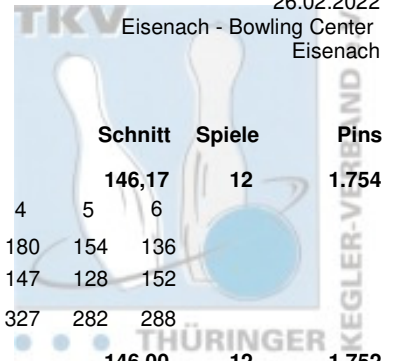

Thüringer Landesmeisterschaft 2022 Mixed Vorrunde

26.02.2022

Platz	Team			LV						Schnitt	Spiele	Pins			
				THÜ											
		Pins	/Sp.	Schnitt	HI	Spiel:	1	2	3	4	5	6			
21	Kaps, Doris & Wolfram, Michael												146,17	12	1.754
	Erfurter Bowling Löwen														
	Wolfram, Michael	889	/ 6	148,17	180		135	104	180	180	154	136			
	Kaps, Doris	865	/ 6	144,17	168		132	168	138	147	128	152			
	Team:	1.754	/ 12	146,17	327		267	272	318	327	282	288			
22	Stange, Christina & Samtleben, Klaus												146,00	12	1.752
	BC Erfurt 2000														
	Samtleben, Klaus	915	/ 6	152,50	181		140	115	173	181	157	149			
	Stange, Christina	837	/ 6	139,50	153		125	144	144	124	147	153			
	Team:	1.752	/ 12	146,00	317		265	259	317	305	304	302			
23	Haak, Melanie & Berger, Steffen												145,33	12	1.744
	Roma Bowlers														
	Berger, Steffen	968	/ 6	161,33	209		116	138	145	200	209	160			
	Haak, Melanie	776	/ 6	129,33	146		137	124	124	116	129	146			
	Team:	1.744	/ 12	145,33	338		253	262	269	316	338	306			
24	Hasanovic, Sara & Schneidewind, Karsten												141,83	12	1.702
	1. Mühlhäuser BC 98														
	Schneidewind, Karsten	954	/ 6	159,00	190		190	153	150	152	154	155			
	Hasanovic, Sara	748	/ 6	124,67	154		154	116	129	111	118	120			
	Team:	1.702	/ 12	141,83	344		344	269	279	263	272	275			
25	Meier, Eva & Carl, Jörn-Thoralf												141,75	12	1.701
	Erfurter Bowling Löwen														
	Carl, Jörn-Thoralf	875	/ 6	145,83	170		146	158	126	157	118	170			
	Meier, Eva	826	/ 6	137,67	169		137	132	140	109	139	169			
	Team:	1.701	/ 12	141,75	339		283	290	266	266	257	339			
26	Engel, Martina & Stang, Thomas												141,33	12	1.696
	Roma Bowlers														
	Stang, Thomas	867	/ 6	144,50	190		116	137	145	190	125	154			
	Engel, Martina	829	/ 6	138,17	165		138	165	137	109	132	148			
	Team:	1.696	/ 12	141,33	302		254	302	282	299	257	302			
27	Natke, Rita & Natke, Harry												137,08	12	1.645
	BC Erfurt 2000														
	Natke, Harry	832	/ 6	138,67	160		141	100	149	156	126	160			
	Natke, Rita	813	/ 6	135,50	166		112	145	132	132	166	126			
	Team:	1.645	/ 12	137,08	292		253	245	281	288	292	286			
28	Lenz, Liliane & Kupfernagel, Thomas												135,08	12	1.621
	1. Geraer Bowlingverein														
	Kupfernagel, Thomas	990	/ 6	165,00	190		150	190	178	160	165	147			
	Lenz, Liliane	631	/ 6	105,17	125		85	102	125	99	103	117			
	Team:	1.621	/ 12	135,08	303		235	292	303	259	268	264			
29	Tschirschke, Roswita & Sandner, Heinz												133,67	12	1.604
	1. Geraer Bowlingverein														
	Sandner, Heinz	857	/ 6	142,83	166		135	132	159	110	166	155			
	Tschirschke, Roswita	747	/ 6	124,50	140		130	108	138	110	140	121			
	Team:	1.604	/ 12	133,67	306		265	240	297	220	306	276			
30	Michel, Bärbel & Reiter, Lutz												132,33	12	1.588
	SV Südring Erfurt														
	Reiter, Lutz	885	/ 6	147,50	175		159	175	173	142	108	128			
	Michel, Bärbel	703	/ 6	117,17	136		121	119	109	136	111	107			
	Team:	1.588	/ 12	132,33	294		280	294	282	278	219	235