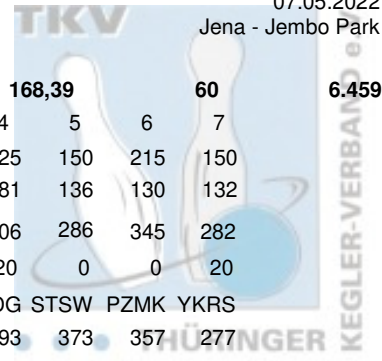

Thüringer Landesmeisterschaft 2022 Mixed Finale

07.05.2022
Jena - Jembo Park

7 Ogorek, Beate & Thieme, Thomas (BOTT)		THÜ			4.096	6.399	38	168,39	60			6.459
SSV Vimaria Weimar		Pins /Sp.	Schnitt	HI	Spiel:							
					1	2	3	4	5	6	7	
Thieme, Thomas		1.283 / 7	183,29	225	210	155	178	225	150	215	150	
Ogorek, Beate		1.020 / 7	145,71	181	146	132	163	181	136	130	132	
Team:		2.303 / 14	164,50	406	356	287	341	406	286	345	282	
					Bonus Spiel:							
					20	0	0	20	0	0	20	
Bonus:		60	gespielt mit:		HSAT	SHCB	KFTF	MTDG	STSW	PZMK	YKRS	
Gesamt:		2.363	Gegner:		301	366	427	393	373	357	277	
8 Könitzer, Yvonne & Berger, Marcel (YKRS)		THÜ			4.024	6.261	38	164,76	20			6.281
1. BV Starbowling Nordhausen		Pins /Sp.	Schnitt	HI	Spiel:							
					1	2	3	4	5	6	7	
Berger, Marcel		1.131 / 7	161,57	187	186	169	171	127	187	148	143	
Könitzer, Yvonne		1.106 / 7	158,00	178	168	160	144	165	178	157	134	
Team:		2.237 / 14	159,79	365	354	329	315	292	365	305	277	
					Bonus Spiel:							
					0	20	0	0	0	0	0	
Bonus:		20	gespielt mit:		MTDG	PZMK	STSW	HSAT	KFTF	SHCB	BOTT	
Gesamt:		2.257	Gegner:		400	307	331	355	441	435	282	