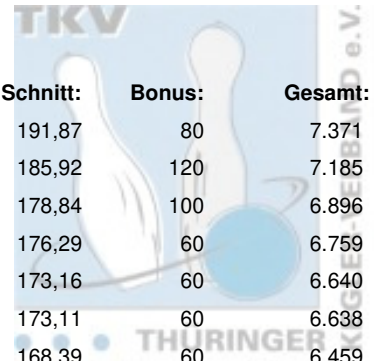

Thüringer Landesmeisterschaft 2022 Mixed

26.02.2022 - 07.05.2022 Eisenach / Erfurt / Jena

Platz:	Team:	LV:	Pins:	Spiele:	Schnitt:	Bonus:	Gesamt:
1	Freygang, Kati & Freygang, Tom	THÜ	7.291	38	191,87	80	7.371
2	Thieme, Marie-Christine & Große, Daniel	THÜ	7.065	38	185,92	120	7.185
3	Töpfer, Sandra & Witzel, Sven	THÜ	6.796	38	178,84	100	6.896
4	Hirschberg, Sylvia & Buri, Christian	THÜ	6.699	38	176,29	60	6.759
5	Stadermann, Heike & Thümmeler, Alexander	THÜ	6.580	38	173,16	60	6.640
6	Zborowska, Paulina & Kühn, Mike	THÜ	6.578	38	173,11	60	6.638
7	Ogorek, Beate & Thieme, Thomas	THÜ	6.399	38	168,39	60	6.459
8	Könitzer, Yvonne & Berger, Marcel	THÜ	6.261	38	164,76	20	6.281
9	Schmid, Anett & Schmid, Mirko	THÜ	4.326	24	180,25	0	4.326
10	Schäfer, Claudia & Schäfer, Frank	THÜ	4.325	24	180,21	0	4.325
11	Morawietz, Diana & Frey, Frank-Peter	THÜ	4.196	24	174,83	0	4.196
12	Kammler, Birgit & Kammler, Mario	THÜ	4.091	24	170,46	0	4.091
13	Steuber, Jessica & Töpfer, Manuel	THÜ	4.006	24	166,92	0	4.006
14	Eilenstein, Sissi & Marthin, Jan	THÜ	3.963	24	165,13	0	3.963
15	Piquardt, Sheila & Fischer, Kai	THÜ	3.916	24	163,17	0	3.916
16	Hopfgarten, Silvana & Meißner, Martin	THÜ	3.698	24	154,08	0	3.698
17	Kollin, Manuela & Zitzmann, Alexander	THÜ	1.896	12	158,00	0	1.896
18	Teichmüller, Katrin & Krull, Bernd	THÜ	1.848	12	154,00	0	1.848
19	Schröder, Elke & Schröder, Dieter	THÜ	1.847	12	153,92	0	1.847
20	Porsche, Anja & Krupinski, Michael	THÜ	1.806	12	150,50	0	1.806
21	Kaps, Doris & Wolfram, Michael	THÜ	1.754	12	146,17	0	1.754
22	Stange, Christina & Samtleben, Klaus	THÜ	1.752	12	146,00	0	1.752
23	Haak, Melanie & Berger, Steffen	THÜ	1.744	12	145,33	0	1.744
24	Hasanovic, Sara & Schneidewind, Karsten	THÜ	1.702	12	141,83	0	1.702
25	Meier, Eva & Carl, Jörn-Thoralf	THÜ	1.701	12	141,75	0	1.701
26	Engel, Martina & Stang, Thomas	THÜ	1.696	12	141,33	0	1.696
27	Natke, Rita & Natke, Harry	THÜ	1.645	12	137,08	0	1.645
28	Lenz, Liliane & Kupfernagel, Thomas	THÜ	1.621	12	135,08	0	1.621
29	Tschirschke, Roswita & Sandner, Heinz	THÜ	1.604	12	133,67	0	1.604
30	Michel, Bärbel & Reiter, Lutz	THÜ	1.588	12	132,33	0	1.588