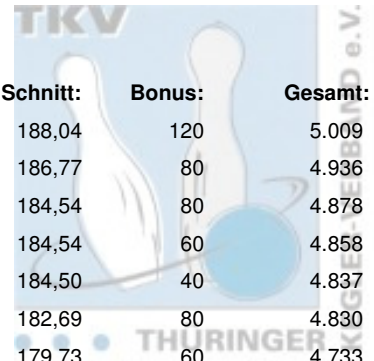

Thüringer Landesmeisterschaft 2018 Mixed

14.04.2018 - 15.04.2018 Jena - Bowling Roma / Jembo Park

Platz:	Team:	LV:	Pins:	Spiele:	Schnitt:	Bonus:	Gesamt:
1	Eichhorn, Cornelia & Keil, Marcel	THÜ	4.889	26	188,04	120	5.009
2	Demuth, Jana & Pawlowski, Andreas	THÜ	4.856	26	186,77	80	4.936
3	Thieme, Marie-Christine & Radke, Till	THÜ	4.798	26	184,54	80	4.878
4	Schmidt, Kati & Freygang, Tom	THÜ	4.798	26	184,54	60	4.858
5	Schäfer, Claudia & Schäfer, Frank	THÜ	4.797	26	184,50	40	4.837
6	Keil, Julia & Dervenich, Jan	THÜ	4.750	26	182,69	80	4.830
7	Rößler, Laura & Machlitt, Patrick	THÜ	4.673	26	179,73	60	4.733
8	Porsche, Anja & Kaschak, Sanny	THÜ	4.601	26	176,96	40	4.641
9	Hellmuth, Gabi & Köhler, Heiko	THÜ	2.263	12	188,58	0	2.263
10	Hofmann, Vivian & Witt, Anton	THÜ	2.258	12	188,17	0	2.258
11	Kammler, Birgit & Kammler, Mario	THÜ	2.249	12	187,42	0	2.249
12	Moos, Karin & Thümmler, Alexander	THÜ	2.215	12	184,58	0	2.215
13	Ackermann, Antje & Hirsch, Andreas	THÜ	2.209	12	184,08	0	2.209
14	Morawietz, Diana & Frey, Frank-Peter	THÜ	2.194	12	182,83	0	2.194
15	Löhning, Katja & Löhning, Steffen	THÜ	2.165	12	180,42	0	2.165
16	Hirschberg, Sylvia & Badelt, Markus	THÜ	2.154	12	179,50	0	2.154
17	Nawrotzki, Katrin & Kühn, Mike	THÜ	2.148	12	179,00	0	2.148
18	Schäf, Franziska & Hähner, Marcel	THÜ	2.066	12	172,17	0	2.066
19	Förstel, Gisela & Golke, Christopher	THÜ	2.064	12	172,00	0	2.064
20	Dierl, Margitta & Mewes, Frank	THÜ	2.028	12	169,00	0	2.028
21	Förster, Jana & Kupfernagel, Thomas	THÜ	2.023	12	168,58	0	2.023
22	Hasert, Yvonne & Hasert, Michael	THÜ	2.021	12	168,42	0	2.021
23	Petruch, Claudia & Eichhorn, Jens	THÜ	2.000	12	166,67	0	2.000
24	Apel, Manuela & Marthin, Jan	THÜ	1.997	12	166,42	0	1.997
25	Schneider, Nicole & Leischner, Jörg	THÜ	1.987	12	165,58	0	1.987
26	Schrot, Yvonne & Haun, André	THÜ	1.972	12	164,33	0	1.972
27	Ogorek, Beate & Heilek, Michael	THÜ	1.902	12	158,50	0	1.902
28	Müller, Christa & Müller, Heinz	THÜ	1.854	12	154,50	0	1.854
29	Frey, Carmen & Zitzmann, Alexander	THÜ	1.810	12	150,83	0	1.810