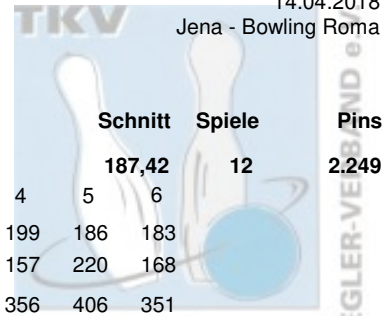

Thüringer Landesmeisterschaft 2018 Mixed Vorrunde

14.04.2018
Jena - Bowling Roma

Platz	Team					LV						Schnitt	Spiele	Pins
					THÜ									
					1 2 3 4 5 6									
11	Kammler, Birgit & Kammler, Mario					THÜ						187,42	12	2.249
	BC Pin Bowl Eisenach	Pins /Sp.	Schnitt	HI	Spiel: 1 2 3 4 5 6									
	Kammler, Mario	1.197 / 6	199,50	231	231	172	226	199	186	183				
	Kammler, Birgit	1.052 / 6	175,33	220	134	175	198	157	220	168				
	Team:	2.249 / 12	187,42	424	365	347	424	356	406	351				
12	Moos, Karin & Thümmler, Alexander					THÜ						184,58	12	2.215
	1. JBC "JEMBO Bunny's"	Pins /Sp.	Schnitt	HI	Spiel: 1 2 3 4 5 6									
	Thümmler, Alexander	1.149 / 6	191,50	218	190	181	189	192	179	218				
	Moos, Karin	1.066 / 6	177,67	211	195	156	155	203	146	211				
	Team:	2.215 / 12	184,58	429	385	337	344	395	325	429				
13	Ackermann, Antje & Hirsch, Andreas					THÜ						184,08	12	2.209
	1. JBC "JEMBO Bunny's"	Pins /Sp.	Schnitt	HI	Spiel: 1 2 3 4 5 6									
	Hirsch, Andreas	1.144 / 6	190,67	228	184	167	210	228	224	131				
	Ackermann, Antje	1.065 / 6	177,50	202	195	202	167	183	155	163				
	Team:	2.209 / 12	184,08	411	379	369	377	411	379	294				
14	Morawietz, Diana & Frey, Frank-Peter					THÜ						182,83	12	2.194
	VilniusBowler Erfurt	Pins /Sp.	Schnitt	HI	Spiel: 1 2 3 4 5 6									
	Frey, Frank-Peter	1.171 / 6	195,17	202	201	202	191	193	201	183				
	Morawietz, Diana	1.023 / 6	170,50	202	170	175	202	181	141	154				
	Team:	2.194 / 12	182,83	393	371	377	393	374	342	337				
15	Löhning, Katja & Löhning, Steffen					THÜ						180,42	12	2.165
	1. JBC "JEMBO Bunny's"	Pins /Sp.	Schnitt	HI	Spiel: 1 2 3 4 5 6									
	Löhning, Steffen	1.125 / 6	187,50	221	198	181	189	179	221	157				
	Löhning, Katja	1.040 / 6	173,33	196	196	136	179	191	171	167				
	Team:	2.165 / 12	180,42	394	394	317	368	370	392	324				
16	Hirschberg, Sylvia & Badelt, Markus					THÜ						179,50	12	2.154
	1. JBC "JEMBO Bunny's"	Pins /Sp.	Schnitt	HI	Spiel: 1 2 3 4 5 6									
	Badelt, Markus	1.157 / 6	192,83	245	148	204	180	172	208	245				
	Hirschberg, Sylvia	997 / 6	166,17	203	127	180	146	179	203	162				
	Team:	2.154 / 12	179,50	411	275	384	326	351	411	407				
17	Nawrotzki, Katrin & Kühn, Mike					THÜ						179,00	12	2.148
	Roma Bowlers	Pins /Sp.	Schnitt	HI	Spiel: 1 2 3 4 5 6									
	Kühn, Mike	1.176 / 6	196,00	225	190	204	186	206	225	165				
	Nawrotzki, Katrin	972 / 6	162,00	198	175	152	198	146	159	142				
	Team:	2.148 / 12	179,00	384	365	356	384	352	384	307				
18	Schäf, Franziska & Hähner, Marcel					THÜ						172,17	12	2.066
	VilniusBowler Erfurt	Pins /Sp.	Schnitt	HI	Spiel: 1 2 3 4 5 6									
	Hähner, Marcel	1.093 / 6	182,17	236	152	194	236	192	158	161				
	Schäf, Franziska	973 / 6	162,17	190	148	158	165	190	155	157				
	Team:	2.066 / 12	172,17	401	300	352	401	382	313	318				
19	Förstel, Gisela & Golke, Christopher					THÜ						172,00	12	2.064
	Roma Bowlers	Pins /Sp.	Schnitt	HI	Spiel: 1 2 3 4 5 6									
	Golke, Christopher	1.138 / 6	189,67	213	150	190	210	213	193	182				
	Förstel, Gisela	926 / 6	154,33	179	136	160	179	166	152	133				
	Team:	2.064 / 12	172,00	389	286	350	389	379	345	315				
20	Dierl, Margitta & Mewes, Frank					THÜ						169,00	12	2.028
	Roma Bowlers	Pins /Sp.	Schnitt	HI	Spiel: 1 2 3 4 5 6									
	Mewes, Frank	1.032 / 6	172,00	193	180	187	193	149	171	152				
	Dierl, Margitta	996 / 6	166,00	180	177	154	147	178	180	160				
	Team:	2.028 / 12	169,00	357	357	341	340	327	351	312