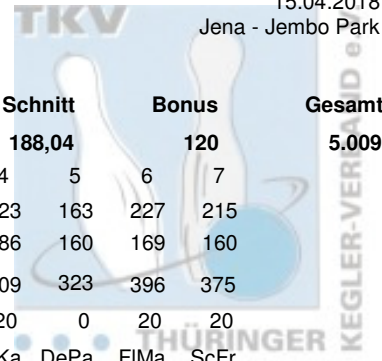

Thüringer Landesmeisterschaft 2018 Mixed Finale

15.04.2018
Jena - Jembo Park

Platz	Team	LV	Übertrag	Pins	Spiele	Schnitt	Bonus	Gesamt			
1	Eichhorn, Cornelia & Keil, Marcel (EiKe)	THÜ	2.297	4.889	26	188,04	120	5.009			
	Roma Bowlers	Pins /Sp.	Schnitt	HI	Spiel: 1	2	3	4	5	6	7
	Keil, Marcel	1.420 / 7	202,86	227	172	202	218	223	163	227	215
	Eichhorn, Cornelia	1.172 / 7	167,43	186	174	164	159	186	160	169	160
	Team:	2.592 / 14	185,14	409	346	366	377	409	323	396	375
	Bonus:	120	Bonus Spiel:		20	20	20	20	0	20	20
	Gesamt:	2.712	gespielt mit:		KeDe	ThRa	ScSc	PoKa	DePa	FIMa	ScFr
			Gegner:		331	318	337	286	360	305	326
2	Demuth, Jana & Pawlowski, Andreas (DePa)	THÜ	2.397	4.856	26	186,77	80	4.936			
	1. JBC "JEMBO Bunny's"	Pins /Sp.	Schnitt	HI	Spiel: 1	2	3	4	5	6	7
	Demuth, Jana	1.246 / 7	178,00	224	224	178	168	147	160	169	200
	Pawlowski, Andreas	1.213 / 7	173,29	212	169	168	187	141	200	136	212
	Team:	2.459 / 14	175,64	412	393	346	355	288	360	305	412
	Bonus:	80	Bonus Spiel:		20	20	0	0	20	0	20
	Gesamt:	2.539	gespielt mit:		FIMa	PoKa	ScFr	ThRa	EiKe	ScSc	KeDe
			Gegner:		321	308	402	333	323	429	360
3	Thieme, Marie-Christine & Radke, Till (ThRa)	THÜ	2.326	4.798	26	184,54	80	4.878			
	Roma Bowlers	Pins /Sp.	Schnitt	HI	Spiel: 1	2	3	4	5	6	7
	Radke, Till	1.417 / 7	202,43	245	244	174	190	187	245	214	163
	Thieme, Marie-Christine	1.055 / 7	150,71	183	129	144	147	146	157	183	149
	Team:	2.472 / 14	176,57	402	373	318	337	333	402	397	312
	Bonus:	80	Bonus Spiel:		20	0	0	20	20	20	0
	Gesamt:	2.552	gespielt mit:		ScSc	EiKe	KeDe	DePa	PoKa	ScFr	FIMa
			Gegner:		356	366	363	288	392	351	346
4	Schmidt, Kati & Freygang, Tom (ScFr)	THÜ	2.305	4.798	26	184,54	60	4.858			
	Roma Bowlers	Pins /Sp.	Schnitt	HI	Spiel: 1	2	3	4	5	6	7
	Freygang, Tom	1.343 / 7	191,86	258	181	214	258	179	169	183	159
	Schmidt, Kati	1.150 / 7	164,29	199	167	156	144	199	149	168	167
	Team:	2.493 / 14	178,07	402	348	370	402	378	318	351	326
	Bonus:	60	Bonus Spiel:		0	20	20	20	0	0	0
	Gesamt:	2.553	gespielt mit:		PoKa	FIMa	DePa	KeDe	ScSc	ThRa	EiKe
			Gegner:		364	331	355	322	393	397	375
5	Schäfer, Claudia & Schäfer, Frank (ScSc)	THÜ	2.344	4.797	26	184,50	40	4.837			
	1. Mühlhäuser BC 98	Pins /Sp.	Schnitt	HI	Spiel: 1	2	3	4	5	6	7
	Schäfer, Frank	1.268 / 7	181,14	229	204	129	171	155	229	194	186
	Schäfer, Claudia	1.185 / 7	169,29	235	152	143	166	171	164	235	154
	Team:	2.453 / 14	175,21	429	356	272	337	326	393	429	340
	Bonus:	40	Bonus Spiel:		0	0	0	0	20	20	0
	Gesamt:	2.493	gespielt mit:		ThRa	KeDe	EiKe	FIMa	ScFr	DePa	PoKa
			Gegner:		373	415	377	371	318	305	364
6	Keil, Julia & Dervenich, Jan (KeDe)	THÜ	2.379	4.750	26	182,69	80	4.830			
	Roma Bowlers	Pins /Sp.	Schnitt	HI	Spiel: 1	2	3	4	5	6	7
	Dervenich, Jan	1.228 / 7	175,43	214	172	214	190	173	161	126	192
	Keil, Julia	1.143 / 7	163,29	201	159	201	173	149	143	150	168
	Team:	2.371 / 14	169,36	415	331	415	363	322	304	276	360
	Bonus:	80	Bonus Spiel:		0	20	20	0	20	20	0
	Gesamt:	2.451	gespielt mit:		EiKe	ScSc	ThRa	ScFr	FIMa	PoKa	DePa
			Gegner:		346	272	337	378	275	224	412