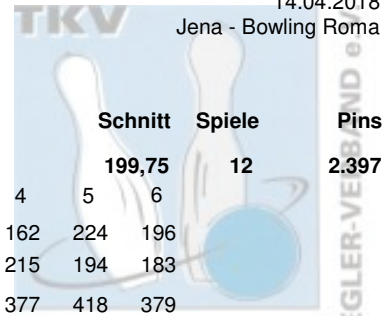

Thüringer Landesmeisterschaft 2018 Mixed Vorrunde

14.04.2018
Jena - Bowling Roma

Platz	Team	LV						Schnitt	Spiele	Pins
1	Demuth, Jana & Pawlowski, Andreas	THÜ						199,75	12	2.397
	1. JBC "JEMBO Bunny's"	Pins /Sp.	Schnitt	HI	Spiel: 1 2 3 4 5 6					
	Pawlowski, Andreas	1.246 / 6	207,67	236	203	225	236	162	224	196
	Demuth, Jana	1.151 / 6	191,83	215	203	166	190	215	194	183
	Team:	2.397 / 12	199,75	426	406	391	426	377	418	379
2	Keil, Julia & Dervenich, Jan	THÜ						198,25	12	2.379
	Roma Bowlers	Pins /Sp.	Schnitt	HI	Spiel: 1 2 3 4 5 6					
	Dervenich, Jan	1.238 / 6	206,33	248	248	199	178	244	157	212
	Keil, Julia	1.141 / 6	190,17	221	203	166	205	173	173	221
	Team:	2.379 / 12	198,25	451	451	365	383	417	330	433
3	Schäfer, Claudia & Schäfer, Frank	THÜ						195,33	12	2.344
	1. Mühlhäuser BC 98	Pins /Sp.	Schnitt	HI	Spiel: 1 2 3 4 5 6					
	Schäfer, Frank	1.200 / 6	200,00	231	205	211	214	170	231	169
	Schäfer, Claudia	1.144 / 6	190,67	220	171	169	192	214	220	178
	Team:	2.344 / 12	195,33	451	376	380	406	384	451	347
4	Porsche, Anja & Kaschak, Sanny	THÜ						194,33	12	2.332
	Weimarer Bowlingfuchse 04	Pins /Sp.	Schnitt	HI	Spiel: 1 2 3 4 5 6					
	Kaschak, Sanny	1.218 / 6	203,00	245	245	200	206	222	156	189
	Porsche, Anja	1.114 / 6	185,67	197	180	196	172	183	197	186
	Team:	2.332 / 12	194,33	425	425	396	378	405	353	375
5	Thieme, Marie-Christine & Radke, Till	THÜ						193,83	12	2.326
	Roma Bowlers	Pins /Sp.	Schnitt	HI	Spiel: 1 2 3 4 5 6					
	Thieme, Marie-Christine	1.197 / 6	199,50	246	221	222	183	154	246	171
	Radke, Till	1.129 / 6	188,17	204	178	198	183	174	204	192
	Team:	2.326 / 12	193,83	450	399	420	366	328	450	363
6	Rößler, Laura & Machlitt, Patrick	THÜ						193,67	12	2.324
	Weimarer Bowlingfuchse 04	Pins /Sp.	Schnitt	HI	Spiel: 1 2 3 4 5 6					
	Machlitt, Patrick	1.229 / 6	204,83	235	202	162	194	223	213	235
	Rößler, Laura	1.095 / 6	182,50	199	181	199	191	161	166	197
	Team:	2.324 / 12	193,67	432	383	361	385	384	379	432
7	Schmidt, Kati & Freygang, Tom	THÜ						192,08	12	2.305
	Roma Bowlers	Pins /Sp.	Schnitt	HI	Spiel: 1 2 3 4 5 6					
	Freygang, Tom	1.180 / 6	196,67	214	194	214	204	183	202	183
	Schmidt, Kati	1.125 / 6	187,50	202	175	202	202	180	169	197
	Team:	2.305 / 12	192,08	416	369	416	406	363	371	380
8	Eichhorn, Cornelia & Keil, Marcel	THÜ						191,42	12	2.297
	Roma Bowlers	Pins /Sp.	Schnitt	HI	Spiel: 1 2 3 4 5 6					
	Keil, Marcel	1.225 / 6	204,17	236	205	236	191	174	220	199
	Eichhorn, Cornelia	1.072 / 6	178,67	217	166	216	159	217	161	153
	Team:	2.297 / 12	191,42	452	371	452	350	391	381	352
9	Hellmuth, Gabi & Köhler, Heiko	THÜ						188,58	12	2.263
	BC Pin Bowl Eisenach	Pins /Sp.	Schnitt	HI	Spiel: 1 2 3 4 5 6					
	Hellmuth, Gabi	1.143 / 6	190,50	213	213	197	196	181	157	199
	Köhler, Heiko	1.120 / 6	186,67	246	148	182	183	246	203	158
	Team:	2.263 / 12	188,58	427	361	379	379	427	360	357
10	Hofmann, Vivian & Witt, Anton	THÜ						188,17	12	2.258
	1. JBC "JEMBO Bunny's"	Pins /Sp.	Schnitt	HI	Spiel: 1 2 3 4 5 6					
	Witt, Anton	1.168 / 6	194,67	246	156	157	235	246	170	204
	Hofmann, Vivian	1.090 / 6	181,67	216	135	216	208	169	211	151
	Team:	2.258 / 12	188,17	443	291	373	443	415	381	355