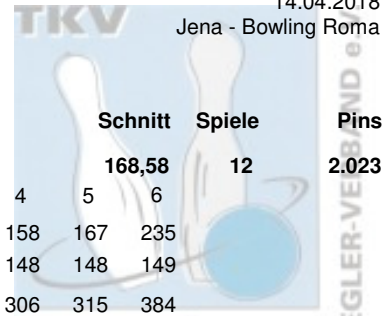

Thüringer Landesmeisterschaft 2018 Mixed Vorrunde

14.04.2018
Jena - Bowling Roma

Platz	Team			LV						Schnitt	Spiele	Pins	
				THÜ									
					1	2	3	4	5	6			
21	Förster, Jana & Kupfernagel, Thomas				THÜ						168,58	12	2.023
	1. Geraer Bowlingverein	Pins	/Sp.	Schnitt	HI	Spiel:							
	Kupfernagel, Thomas	1.167	/ 6	194,50	235	213	170	224	158	167	235		
	Förster, Jana	856	/ 6	142,67	153	153	141	117	148	148	149		
	Team:	2.023	/ 12	168,58	384	366	311	341	306	315	384		
22	Hasert, Yvonne & Hasert, Michael				THÜ						168,42	12	2.021
	1. Mühlhäuser BC 98	Pins	/Sp.	Schnitt	HI	Spiel:							
	Hasert, Michael	1.130	/ 6	188,33	213	213	194	173	188	190	172		
	Hasert, Yvonne	891	/ 6	148,50	163	139	148	132	163	157	152		
	Team:	2.021	/ 12	168,42	352	352	342	305	351	347	324		
23	Petruch, Claudia & Eichhorn, Jens				THÜ						166,67	12	2.000
	1. JBC "JEMBO Bunny's"	Pins	/Sp.	Schnitt	HI	Spiel:							
	Eichhorn, Jens	1.023	/ 6	170,50	197	128	180	190	163	197	165		
	Petruch, Claudia	977	/ 6	162,83	200	125	158	160	166	200	168		
	Team:	2.000	/ 12	166,67	397	253	338	350	329	397	333		
24	Apel, Manuela & Marthin, Jan				THÜ						166,42	12	1.997
	1. Mühlhäuser BC 98	Pins	/Sp.	Schnitt	HI	Spiel:							
	Marthin, Jan	1.164	/ 6	194,00	213	180	213	212	190	167	202		
	Apel, Manuela	833	/ 6	138,83	148	125	144	148	142	145	129		
	Team:	1.997	/ 12	166,42	360	305	357	360	332	312	331		
25	Schneider, Nicole & Leischner, Jörg				THÜ						165,58	12	1.987
	1. Eisenacher BV 2000	Pins	/Sp.	Schnitt	HI	Spiel:							
	Leischner, Jörg	994	/ 6	165,67	201	139	143	201	151	159	201		
	Schneider, Nicole	993	/ 6	165,50	223	150	133	173	187	127	223		
	Team:	1.987	/ 12	165,58	424	289	276	374	338	286	424		
26	Schrot, Yvonne & Haun, André				THÜ						164,33	12	1.972
	Saale Schwarza Bowling 1997	Pins	/Sp.	Schnitt	HI	Spiel:							
	Schrot, Yvonne	1.052	/ 6	175,33	195	167	195	151	191	184	164		
	Haun, André	920	/ 6	153,33	168	164	140	168	152	134	162		
	Team:	1.972	/ 12	164,33	343	331	335	319	343	318	326		
27	Ogorek, Beate & Heilek, Michael				THÜ						158,50	12	1.902
	SSV Vimaria Weimar	Pins	/Sp.	Schnitt	HI	Spiel:							
	Heilek, Michael	1.037	/ 6	172,83	194	192	145	194	179	169	158		
	Ogorek, Beate	865	/ 6	144,17	188	116	159	164	188	129	109		
	Team:	1.902	/ 12	158,50	367	308	304	358	367	298	267		
28	Müller, Christa & Müller, Heinz				THÜ						154,50	12	1.854
	BC Erfurt 2000	Pins	/Sp.	Schnitt	HI	Spiel:							
	Müller, Christa	927	/ 6	154,50	170	165	142	122	166	170	162		
	Müller, Heinz	927	/ 6	154,50	185	185	157	163	133	135	154		
	Team:	1.854	/ 12	154,50	350	350	299	285	299	305	316		
29	Frey, Carmen & Zitzmann, Alexander				THÜ						150,83	12	1.810
	VilniusBowler Erfurt	Pins	/Sp.	Schnitt	HI	Spiel:							
	Zitzmann, Alexander	975	/ 6	162,50	197	171	170	197	127	175	135		
	Frey, Carmen	835	/ 6	139,17	167	124	167	126	130	155	133		
	Team:	1.810	/ 12	150,83	337	295	337	323	257	330	268