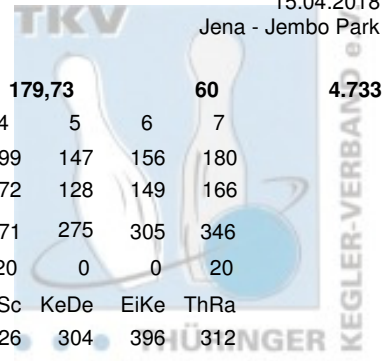

Thüringer Landesmeisterschaft 2018 Mixed Finale

15.04.2018
Jena - Jembo Park

7 Rößler, Laura & Machlitt, Patrick (FIMa)		THÜ			2.324	4.673	26	179,73	60			4.733
Weimarer Bowlingfuchse 04		Pins /Sp.	Schnitt	HI	Spiel:							
		1	2	3	4	5	6	7				
	Machlitt, Patrick	1.233 / 7	176,14	212	139	200	212	199	147	156	180	
	Rößler, Laura	1.116 / 7	159,43	188	182	131	188	172	128	149	166	
	Team:	2.349 / 14	167,79	400	321	331	400	371	275	305	346	
					Bonus Spiel:							
					0	0	20	20	0	0	20	
	Bonus:	60	gespielt mit:									
					DePa	ScFr	PoKa	ScSc	KeDe	EiKe	ThRa	
	Gesamt:	2.409	Gegner:									
					393	370	331	326	304	396	312	
8 Porsche, Anja & Kaschak, Sanny (PoKa)		THÜ			2.332	4.601	26	176,96	40			4.641
Weimarer Bowlingfuchse 04		Pins /Sp.	Schnitt	HI	Spiel:							
		1	2	3	4	5	6	7				
	Porsche, Anja	1.145 / 7	163,57	204	161	132	193	143	204	118	194	
	Kaschak, Sanny	1.124 / 7	160,57	203	203	176	138	143	188	106	170	
	Team:	2.269 / 14	162,07	392	364	308	331	286	392	224	364	
					Bonus Spiel:							
					20	0	0	0	0	0	20	
	Bonus:	40	gespielt mit:									
					ScFr	DePa	FIMa	EiKe	ThRa	KeDe	ScSc	
	Gesamt:	2.309	Gegner:									
					348	346	400	409	402	276	340