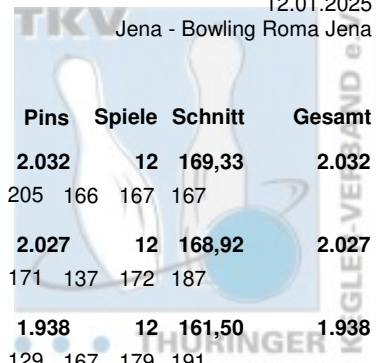

Landesmeisterschaften Thüringen 2024/2025 Senioren C

11.01.2025 - 12.01.2025 Eisenach / Jena

Platz:	Name:	Club / Verein:	LV:	Schnitt:	Sp.:	Gesamt:
1	Schonert, Klaus-Dieter	1. JBC "JEMBO Bunny's"	THÜ	169,33	12	2.032
2	Mewes, Frank	Roma Bowlers	THÜ	168,92	12	2.027
3	Grabovac, Marian	Roma Bowlers	THÜ	161,50	12	1.938
4	Sandner, Heinz	1. Geraer Bowlingverein	THÜ	160,67	12	1.928
5	Blankenburg, Ingo	SportBowler Erfurt	THÜ	149,17	6	895
6	Schütz, Bernhard	1. Geraer Bowlingverein	THÜ	147,67	6	886
7	Themel, Dieter	1. JBC "JEMBO Bunny's"	THÜ	146,33	6	878
8	Höfer, Kurt	1. BV Starbowling Nordhausen	THÜ	141,83	6	851
9	Schneider, Martin	1. Geraer Bowlingverein	THÜ	139,33	6	836
10	Walther, Detlef	1. Geraer Bowlingverein	THÜ	137,17	6	823
11	Müller, Heinz	BC Erfurt 2000	THÜ	131,00	6	786
12	Heinrich, Dieter	Erfurter Bowling Löwen	THÜ	126,00	6	756
13	Herrmann, Norbert	BC Erfurt 2000	THÜ	123,33	6	740
14	Müller, Ekkehard	BC Erfurt 2000	THÜ	128,33	3	385

Landesmeisterschaften Thüringen 2024/2025 Senioren C

Finale

12.01.2025

Jena - Bowling Roma Jena

Platz	Name	Verein	LV	Übertrag	Pins	Spiele	Schnitt	Gesamt
1	Schonert, Klaus-Dieter	1. JBC "JEMBO Bunny's" e.V.	THÜ	970	2.032	12	169,33	2.032
		Pins: 1.062 Spiele: 6 Schnitt: 177,00	HI: 205	Spiele: 165 192	205 166 167 167			
2	Mewes, Frank	Roma Bowlers e.V.	THÜ	1.000	2.027	12	168,92	2.027
		Pins: 1.027 Spiele: 6 Schnitt: 171,17	HI: 198	Spiele: 198 162	171 137 172 187			
3	Grabovac, Marian	Roma Bowlers e.V.	THÜ	932	1.938	12	161,50	1.938
		Pins: 1.006 Spiele: 6 Schnitt: 167,67	HI: 191	Spiele: 190 150	129 167 179 191			
4	Sandner, Heinz	1. Geraer BV - TSV 1880 Gera-Zwötzen	THÜ	952	1.928	12	160,67	1.928
		Pins: 976 Spiele: 6 Schnitt: 162,67	HI: 200	Spiele: 148 117	156 195 160 200			