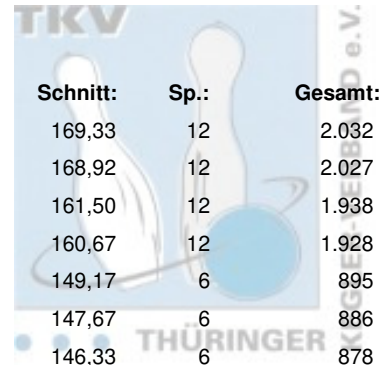

Landesmeisterschaften Thüringen 2024/2025 Senioren C

11.01.2025 - 12.01.2025 Eisenach / Jena

Platz:	Name:	Club / Verein:	LV:	Schnitt:	Sp.:	Gesamt:
1	Schonert, Klaus-Dieter	1. JBC "JEMBO Bunny's"	THÜ	169,33	12	2.032
2	Mewes, Frank	Roma Bowlers	THÜ	168,92	12	2.027
3	Grabovac, Marian	Roma Bowlers	THÜ	161,50	12	1.938
4	Sandner, Heinz	1. Geraer Bowlingverein	THÜ	160,67	12	1.928
5	Blankenburg, Ingo	SportBowler Erfurt	THÜ	149,17	6	895
6	Schütz, Bernhard	1. Geraer Bowlingverein	THÜ	147,67	6	886
7	Themel, Dieter	1. JBC "JEMBO Bunny's"	THÜ	146,33	6	878
8	Höfer, Kurt	1. BV Starbowling Nordhausen	THÜ	141,83	6	851
9	Schneider, Martin	1. Geraer Bowlingverein	THÜ	139,33	6	836
10	Walther, Detlef	1. Geraer Bowlingverein	THÜ	137,17	6	823
11	Müller, Heinz	BC Erfurt 2000	THÜ	131,00	6	786
12	Heinrich, Dieter	Erfurter Bowling Löwen	THÜ	126,00	6	756
13	Herrmann, Norbert	BC Erfurt 2000	THÜ	123,33	6	740
14	Müller, Ekkehard	BC Erfurt 2000	THÜ	128,33	3	385

Landesmeisterschaften Thüringen 2024/2025 Senioren C

Finale

12.01.2025

Jena - Bowling Roma Jena

Platz	Name	Verein	LV	Übertrag	Pins	Spiele	Schnitt	Gesamt
1	Schonert, Klaus-Dieter	1. JBC "JEMBO Bunny's" e.V.	THÜ	970	2.032	12	169,33	2.032
		Pins: 1.062 Spiele: 6 Schnitt: 177,00	HI: 205	Spiele: 165 192	205 166 167 167			
2	Mewes, Frank	Roma Bowlers e.V.	THÜ	1.000	2.027	12	168,92	2.027
		Pins: 1.027 Spiele: 6 Schnitt: 171,17	HI: 198	Spiele: 198 162	171 137 172 187			
3	Grabovac, Marian	Roma Bowlers e.V.	THÜ	932	1.938	12	161,50	1.938
		Pins: 1.006 Spiele: 6 Schnitt: 167,67	HI: 191	Spiele: 190 150	129 167 179 191			
4	Sandner, Heinz	1. Geraer BV - TSV 1880 Gera-Zwötzen	THÜ	952	1.928	12	160,67	1.928
		Pins: 976 Spiele: 6 Schnitt: 162,67	HI: 200	Spiele: 148 117	156 195 160 200			