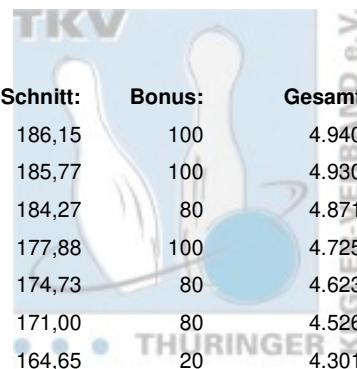

Thüringer Landesmeisterschaft 2024 Doppel Damen

03.02.2024 - 04.02.2024 Jena / Erfurt - Bowling Roma / Bowling im Vilnius

Platz:	Team:	LV:	Pins:	Spiele:	Schnitt:	Bonus:	Gesamt:
1	Keil, Julia & Thieme, Marie-Christine	THÜ	4.840	26	186,15	100	4.940
2	Deuschle, Karin & Müller, Antje	THÜ	4.830	26	185,77	100	4.930
3	Eichhorn, Cornelia & Hofmann, Vivian	THÜ	4.791	26	184,27	80	4.871
4	Gebert, Susanne & Rößler, Laura	THÜ	4.625	26	177,88	100	4.725
5	Könitzer, Yvonne & Porsche, Anja	THÜ	4.543	26	174,73	80	4.623
6	Morawietz, Diana & Töpfer, Sandra	THÜ	4.446	26	171,00	80	4.526
7	Dierl, Margitta & Förstel, Gisela	THÜ	4.281	26	164,65	20	4.301
8	Engel, Martina & Mitschke, Carolin	THÜ	4.113	26	158,19	0	4.113
9	Hirschberg, Sylvia & Petruch, Claudia	THÜ	2.015	12	167,92	0	2.015
10	Steuber, Jessica & Teichmüller, Katrin	THÜ	1.955	12	162,92	0	1.955
11	Hasanovic, Sara & Schütz, Martina	THÜ	1.855	12	154,58	0	1.855
12	Ogorek, Beate & Ogorek, Sophie	THÜ	1.746	12	145,50	0	1.746
13	Piquardt, Sheila & Wagner, Manuela	THÜ	1.725	12	143,75	0	1.725
14	Apel, Manuela & Schröder, Elke	THÜ	1.713	12	142,75	0	1.713
15	Glosner, Annett & Glosner, Cynthia	THÜ	1.656	12	138,00	0	1.656
16	Hannakampf, Bärbel & Luschinski, Sylvana	THÜ	1.632	12	136,00	0	1.632
17	Lepper, Simone & Tschirschke, Roswita	THÜ	1.566	12	130,50	0	1.566
18	Kaps, Doris & Tangermann, Heike	THÜ	1.515	12	126,25	0	1.515