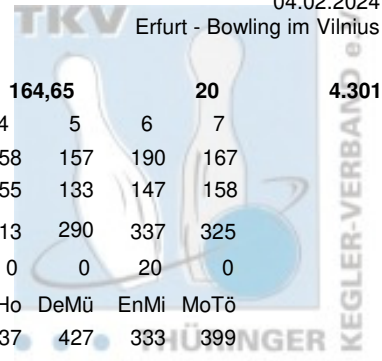

Thüringer Landesmeisterschaft 2024 Doppel Damen

Finale

04.02.2024

Erfurt - Bowling im Vilnius

7 Dierl, Margitta & Förstel, Gisela (DiFö)		THÜ			2.039	4.281	26	164,65	20			4.301
Roma Bowlers		Pins /Sp.	Schnitt	HI	Spiel:							
					1	2	3	4	5	6	7	
	Förstel, Gisela	1.197 / 7	171,00	190	166	189	170	158	157	190	167	
	Dierl, Margitta	1.045 / 7	149,29	160	149	143	160	155	133	147	158	
	Team:	2.242 / 14	160,14	337	315	332	330	313	290	337	325	
					Bonus Spiel:							
					0	0	0	0	0	20	0	
	Bonus:	20			gespielt mit:							
					KeTh	GeRö	KöPo	EiHo	DeMü	EnMi	MoTö	
	Gesamt:	2.262			Gegner:							
					340	365	352	337	427	333	399	
8 Engel, Martina & Mitschke, Carolin (EnMi)		THÜ			1.961	4.113	26	158,19	0			4.113
Roma Bowlers		Pins /Sp.	Schnitt	HI	Spiel:							
					1	2	3	4	5	6	7	
	Mitschke, Carolin	1.161 / 7	165,86	201	165	177	119	158	201	162	179	
	Engel, Martina	991 / 7	141,57	171	136	127	170	117	134	171	136	
	Team:	2.152 / 14	153,71	335	301	304	289	275	335	333	315	
					Bonus Spiel:							
					0	0	0	0	0	0	0	
	Bonus:	0			gespielt mit:							
					DeMü	MoTö	EiHo	KöPo	KeTh	DiFö	GeRö	
	Gesamt:	2.152			Gegner:							
					369	318	401	323	408	337	341	