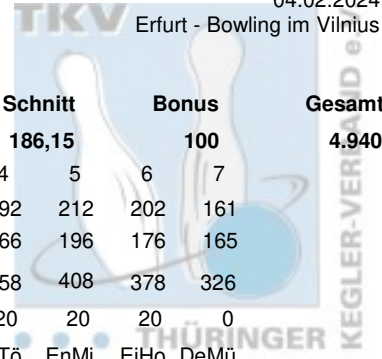

Thüringer Landesmeisterschaft 2024 Doppel Damen

Finale

04.02.2024

Erfurt - Bowling im Vilnius

Platz	Team	LV	Übertrag	Pins	Spiele	Schnitt	Bonus	Gesamt			
1	Keil, Julia & Thieme, Marie-Christine (KeTh)	THÜ	2.305	4.840	26	186,15	100	4.940			
	Roma Bowlers	Pins /Sp.	Schnitt	HI	Spiel: 1	2	3	4	5	6	7
	Keil, Julia	1.293 / 7	184,71	212	170	180	176	192	212	202	161
	Thieme, Marie-Christine	1.242 / 7	177,43	196	170	173	196	166	196	176	165
	Team:	2.535 / 14	181,07	408	340	353	372	358	408	378	326
	Bonus: 100	Bonus Spiel:		20	0	20	20	20	20	20	0
	Gesamt: 2.635	gespielt mit:		DiFö	KöPo	GeRö	MoTö	EnMi	EiHo	DeMü	
		Gegner:		315	358	367	329	335	357	373	
2	Deuschle, Karin & Müller, Antje (DeMü)	THÜ	2.266	4.830	26	185,77	100	4.930			
	1. JBC "JEMBO Bunny's"	Pins /Sp.	Schnitt	HI	Spiel: 1	2	3	4	5	6	7
	Deuschle, Karin	1.307 / 7	186,71	235	156	211	151	184	235	191	179
	Müller, Antje	1.257 / 7	179,57	213	213	172	159	158	192	169	194
	Team:	2.564 / 14	183,14	427	369	383	310	342	427	360	373
	Bonus: 100	Bonus Spiel:		20	20	0	0	20	20	20	20
	Gesamt: 2.664	gespielt mit:		EnMi	EiHo	MoTö	GeRö	DiFö	KöPo	KeTh	
		Gegner:		301	318	369	423	290	354	326	
3	Eichhorn, Cornelia & Hofmann, Vivian (EiHo)	THÜ	2.191	4.791	26	184,27	80	4.871			
	Roma Bowlers	Pins /Sp.	Schnitt	HI	Spiel: 1	2	3	4	5	6	7
	Hofmann, Vivian	1.361 / 7	194,43	253	165	172	203	192	193	183	253
	Eichhorn, Cornelia	1.239 / 7	177,00	217	217	146	198	145	200	174	159
	Team:	2.600 / 14	185,71	412	382	318	401	337	393	357	412
	Bonus: 80	Bonus Spiel:		20	0	20	20	0	0	0	20
	Gesamt: 2.680	gespielt mit:		MoTö	DeMü	EnMi	DiFö	GeRö	KeTh	KöPo	
		Gegner:		330	383	289	313	402	378	348	
4	Gebert, Susanne & Rößler, Laura (GeRö)	THÜ	1.999	4.625	26	177,88	100	4.725			
	SportBowler Erfurt	Pins /Sp.	Schnitt	HI	Spiel: 1	2	3	4	5	6	7
	Rößler, Laura	1.413 / 7	201,86	224	171	207	209	214	224	203	185
	Gebert, Susanne	1.213 / 7	173,29	209	174	158	158	209	178	180	156
	Team:	2.626 / 14	187,57	423	345	365	367	423	402	383	341
	Bonus: 100	Bonus Spiel:		0	20	0	20	20	20	20	20
	Gesamt: 2.726	gespielt mit:		KöPo	DiFö	KeTh	DeMü	EiHo	MoTö	EnMi	
		Gegner:		370	332	372	342	393	288	315	
5	Könitzer, Yvonne & Porsche, Anja (KöPo)	THÜ	2.113	4.543	26	174,73	80	4.623			
	Weimarer Bowlingfuchse 04	Pins /Sp.	Schnitt	HI	Spiel: 1	2	3	4	5	6	7
	Porsche, Anja	1.309 / 7	187,00	227	227	178	165	185	178	184	192
	Könitzer, Yvonne	1.121 / 7	160,14	187	143	180	187	138	147	170	156
	Team:	2.430 / 14	173,57	370	370	358	352	323	325	354	348
	Bonus: 80	Bonus Spiel:		20	20	20	20	0	0	0	0
	Gesamt: 2.510	gespielt mit:		GeRö	KeTh	DiFö	EnMi	MoTö	DeMü	EiHo	
		Gegner:		345	353	330	275	343	360	412	
6	Morawietz, Diana & Töpfer, Sandra (MoTö)	THÜ	2.070	4.446	26	171,00	80	4.526			
	SportBowler Erfurt	Pins /Sp.	Schnitt	HI	Spiel: 1	2	3	4	5	6	7
	Morawietz, Diana	1.211 / 7	173,00	225	141	169	164	178	203	131	225
	Töpfer, Sandra	1.165 / 7	166,43	205	189	149	205	151	140	157	174
	Team:	2.376 / 14	169,71	399	330	318	369	329	343	288	399
	Bonus: 80	Bonus Spiel:		0	20	20	0	20	0	0	20
	Gesamt: 2.456	gespielt mit:		EiHo	EnMi	DeMü	KeTh	KöPo	GeRö	DiFö	
		Gegner:		382	304	310	358	325	383	325