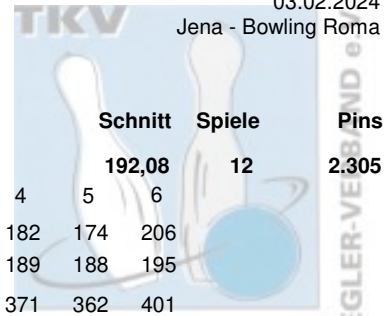

Thüringer Landesmeisterschaft 2024 Doppel Damen Vorrunde

03.02.2024
Jena - Bowling Roma

Platz	Team					LV						Schnitt	Spiele	Pins
1	Keil, Julia & Thieme, Marie-Christine					THÜ						192,08	12	2.305
	Roma Bowlers	Pins /Sp.	Schnitt	HI	Spiel:	1	2	3	4	5	6			
	Thieme, Marie-Christine	1.191 / 6	198,50	256		193	180	256	182	174	206			
	Keil, Julia	1.114 / 6	185,67	213		213	164	165	189	188	195			
	Team:	2.305 / 12	192,08	421		406	344	421	371	362	401			
2	Deuschle, Karin & Müller, Antje					THÜ						188,83	12	2.266
	1. JBC "JEMBO Bunny's"	Pins /Sp.	Schnitt	HI	Spiel:	1	2	3	4	5	6			
	Müller, Antje	1.165 / 6	194,17	226		174	207	226	168	186	204			
	Deuschle, Karin	1.101 / 6	183,50	222		185	174	222	179	159	182			
	Team:	2.266 / 12	188,83	448		359	381	448	347	345	386			
3	Eichhorn, Cornelia & Hofmann, Vivian					THÜ						182,58	12	2.191
	Roma Bowlers	Pins /Sp.	Schnitt	HI	Spiel:	1	2	3	4	5	6			
	Hofmann, Vivian	1.097 / 6	182,83	211		202	147	149	199	189	211			
	Eichhorn, Cornelia	1.094 / 6	182,33	214		214	164	166	193	179	178			
	Team:	2.191 / 12	182,58	416		416	311	315	392	368	389			
4	Könitzer, Yvonne & Porsche, Anja					THÜ						176,08	12	2.113
	Weimarer Bowlingfuchse 04	Pins /Sp.	Schnitt	HI	Spiel:	1	2	3	4	5	6			
	Porsche, Anja	1.109 / 6	184,83	236		158	181	236	233	150	151			
	Könitzer, Yvonne	1.004 / 6	167,33	188		149	178	163	182	144	188			
	Team:	2.113 / 12	176,08	415		307	359	399	415	294	339			
5	Morawietz, Diana & Töpfer, Sandra					THÜ						172,50	12	2.070
	SportBowler Erfurt	Pins /Sp.	Schnitt	HI	Spiel:	1	2	3	4	5	6			
	Morawietz, Diana	1.056 / 6	176,00	204		204	192	173	135	173	179			
	Töpfer, Sandra	1.014 / 6	169,00	202		170	202	153	160	161	168			
	Team:	2.070 / 12	172,50	394		374	394	326	295	334	347			
6	Dierl, Margitta & Förstel, Gisela					THÜ						169,92	12	2.039
	Roma Bowlers	Pins /Sp.	Schnitt	HI	Spiel:	1	2	3	4	5	6			
	Förstel, Gisela	1.061 / 6	176,83	186		182	170	178	186	176	169			
	Dierl, Margitta	978 / 6	163,00	201		188	156	124	170	139	201			
	Team:	2.039 / 12	169,92	370		370	326	302	356	315	370			
7	Hirschberg, Sylvia & Petruch, Claudia					THÜ						167,92	12	2.015
	1. JBC "JEMBO Bunny's"	Pins /Sp.	Schnitt	HI	Spiel:	1	2	3	4	5	6			
	Hirschberg, Sylvia	1.074 / 6	179,00	218		183	146	151	218	184	192			
	Petruch, Claudia	941 / 6	156,83	174		148	174	135	163	167	154			
	Team:	2.015 / 12	167,92	381		331	320	286	381	351	346			
8	Gebert, Susanne & Rößler, Laura					THÜ						166,58	12	1.999
	SportBowler Erfurt	Pins /Sp.	Schnitt	HI	Spiel:	1	2	3	4	5	6			
	Rößler, Laura	1.024 / 6	170,67	194		169	159	182	148	194	172			
	Gebert, Susanne	975 / 6	162,50	188		171	162	154	177	123	188			
	Team:	1.999 / 12	166,58	360		340	321	336	325	317	360			
9	Engel, Martina & Mitschke, Carolin					THÜ						163,42	12	1.961
	Roma Bowlers	Pins /Sp.	Schnitt	HI	Spiel:	1	2	3	4	5	6			
	Mitschke, Carolin	1.057 / 6	176,17	223		158	170	223	137	162	207			
	Engel, Martina	904 / 6	150,67	179		171	179	100	157	161	136			
	Team:	1.961 / 12	163,42	349		329	349	323	294	323	343			
10	Steuber, Jessica & Teichmüller, Katrin					THÜ						162,92	12	1.955
	1. Eisenacher BV 2000	Pins /Sp.	Schnitt	HI	Spiel:	1	2	3	4	5	6			
	Steuber, Jessica	1.070 / 6	178,33	214		170	143	163	214	200	180			
	Teichmüller, Katrin	885 / 6	147,50	189		177	189	110	132	126	151