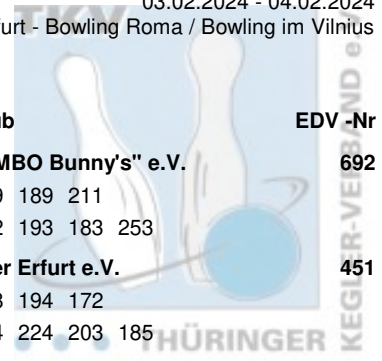

Platz	Name	Schnitt	Pins	Sp	Hi	Lo	Diff	Land	Verein / Club	EDV-Nr
1	Hofmann, Vivian	189,08	2.458	13	253	147	106	THÜ	1. JBC "JEMBO Bunnys" e.V.	692
		Vorrunde 182,83	1.097	6	211	147	64	202 147 149 199 189 211		
		Finale 194,43	1.361	7	253	165	88	165 172 203 192 193 183 253		
2	Rößler, Laura	187,46	2.437	13	224	148	76	THÜ	SportBowler Erfurt e.V.	451
		Vorrunde 170,67	1.024	6	194	148	46	169 159 182 148 194 172		
		Finale 201,86	1.413	7	224	171	53	171 207 209 214 224 203 185		
3	Thieme, Marie-Christine	187,15	2.433	13	256	165	91	THÜ	Roma Bowlers e.V.	11029
		Vorrunde 198,50	1.191	6	256	174	82	193 180 256 182 174 206		
		Finale 177,43	1.242	7	196	165	31	170 173 196 166 196 176 165		
4	Müller, Antje	186,31	2.422	13	226	158	68	THÜ	1. JBC "JEMBO Bunnys" e.V.	438
		Vorrunde 194,17	1.165	6	226	168	58	174 207 226 168 186 204		
		Finale 179,57	1.257	7	213	158	55	213 172 159 158 192 169 194		
5	Porsche, Anja	186,00	2.418	13	236	150	86	THÜ	Weimarer Bowlingfuchse 04 e.V.	95
		Vorrunde 184,83	1.109	6	236	150	86	158 181 236 233 150 151		
		Finale 187,00	1.309	7	227	165	62	227 178 165 185 178 184 192		
6	Deuschle, Karin	185,23	2.408	13	235	151	84	THÜ	1. JBC "JEMBO Bunnys" e.V.	199
		Vorrunde 183,50	1.101	6	222	159	63	185 174 222 179 159 182		
		Finale 186,71	1.307	7	235	151	84	156 211 151 184 235 191 179		
7	Keil, Julia	185,15	2.407	13	213	161	52	THÜ	Roma Bowlers e.V.	347
		Vorrunde 185,67	1.114	6	213	164	49	213 164 165 189 188 195		
		Finale 184,71	1.293	7	212	161	51	170 180 176 192 212 202 161		
8	Eichhorn, Cornelia	179,46	2.333	13	217	145	72	THÜ	Roma Bowlers e.V.	694
		Vorrunde 182,33	1.094	6	214	164	50	214 164 166 193 179 178		
		Finale 177,00	1.239	7	217	145	72	217 146 198 145 200 174 159		
9	Hirschberg, Sylvia	179,00	1.074	6	218	146	72	THÜ	1. JBC "JEMBO Bunnys" e.V.	237
		Vorrunde 179,00	1.074	6	218	146	72	183 146 151 218 184 192		
10	Steuber, Jessica	178,33	1.070	6	214	143	71	THÜ	1. Eisenacher Bowling Verein 2000 e.V.	613
		Vorrunde 178,33	1.070	6	214	143	71	170 143 163 214 200 180		
11	Morawietz, Diana	174,38	2.267	13	225	131	94	THÜ	SportBowler Erfurt e.V.	209
		Vorrunde 176,00	1.056	6	204	135	69	204 192 173 135 173 179		
		Finale 173,00	1.211	7	225	131	94	141 169 164 178 203 131 225		
12	Förstel, Gisela	173,69	2.258	13	190	157	33	THÜ	Roma Bowlers e.V.	282
		Vorrunde 176,83	1.061	6	186	169	17	182 170 178 186 176 169		
		Finale 171,00	1.197	7	190	157	33	166 189 170 158 157 190 167		
13	Mitschke, Carolin	170,62	2.218	13	223	119	104	THÜ	Roma Bowlers e.V.	481
		Vorrunde 176,17	1.057	6	223	137	86	158 170 223 137 162 207		
		Finale 165,86	1.161	7	201	119	82	165 177 119 158 201 162 179		
14	Gebert, Susanne	168,31	2.188	13	209	123	86	THÜ	SportBowler Erfurt e.V.	249
		Vorrunde 162,50	975	6	188	123	65	171 162 154 177 123 188		
		Finale 173,29	1.213	7	209	156	53	174 158 158 209 178 180 156		
15	Töpfer, Sandra	167,62	2.179	13	205	140	65	THÜ	SportBowler Erfurt e.V.	71
		Vorrunde 169,00	1.014	6	202	153	49	170 202 153 160 161 168		
		Finale 166,43	1.165	7	205	140	65	189 149 205 151 140 157 174		
16	Könitzer, Yvonne	163,46	2.125	13	188	138	50	THÜ	1. BV Starbowling Nordhausen e.V.	10473
		Vorrunde 167,33	1.004	6	188	144	44	149 178 163 182 144 188		
		Finale 160,14	1.121	7	187	138	49	143 180 187 138 147 170 156		
17	Hasanovic, Sara	157,50	945	6	171	145	26	THÜ	1. Geraer BV - TSV 1880 Gera-Zwötzen	11221
		Vorrunde 157,50	945	6	171	145	26	171 151 154 159 165 145		
18	Petruch, Claudia	156,83	941	6	174	135	39	THÜ	1. JBC "JEMBO Bunnys" e.V.	196
		Vorrunde 156,83	941	6	174	135	39	148 174 135 163 167 154		
19	Dierl, Margitta	155,62	2.023	13	201	124	77	THÜ	Roma Bowlers e.V.	269
		Vorrunde 163,00	978	6	201	124	77	188 156 124 170 139 201		
		Finale 149,29	1.045	7	160	133	27	149 143 160 155 133 147 158