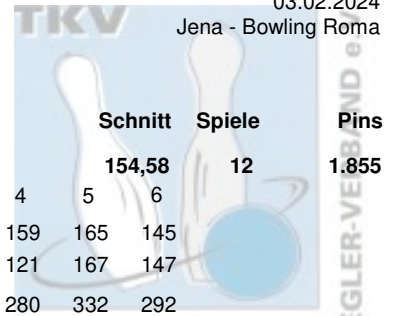

Thüringer Landesmeisterschaft 2024 Doppel Damen

Vorrunde

03.02.2024
Jena - Bowling Roma

Platz	Team					LV						Schnitt	Spiele	Pins
					THÜ									
					Spiel: 1 2 3 4 5 6									
11	Hasanovic, Sara & Schütz, Martina											154,58	12	1.855
	1. Geraer Bowlingverein	Pins	/Sp.	Schnitt	HI									
	Hasanovic, Sara	945	/ 6	157,50	171	171	151	154	159	165	145			
	Schütz, Martina	910	/ 6	151,67	188	145	142	188	121	167	147			
	Team:	1.855	/ 12	154,58	342	316	293	342	280	332	292			
12	Ogorek, Beate & Ogorek, Sophie											145,50	12	1.746
	SSV Vimaria Weimar	Pins	/Sp.	Schnitt	HI									
	Ogorek, Beate	895	/ 6	149,17	175	144	136	144	153	175	143			
	Ogorek, Sophie	851	/ 6	141,83	193	137	193	169	113	101	138			
	Team:	1.746	/ 12	145,50	329	281	329	313	266	276	281			
13	Piquardt, Sheila & Wagner, Manuela											143,75	12	1.725
	Roma Bowlers	Pins	/Sp.	Schnitt	HI									
	Piquardt, Sheila	894	/ 6	149,00	183	150	130	137	183	141	153			
	Wagner, Manuela	831	/ 6	138,50	155	141	128	155	141	126	140			
	Team:	1.725	/ 12	143,75	324	291	258	292	324	267	293			
14	Apel, Manuela & Schröder, Elke											142,75	12	1.713
	1. Mühlhäuser BC 98	Pins	/Sp.	Schnitt	HI									
	Apel, Manuela	886	/ 6	147,67	172	139	96	149	166	164	172			
	Schröder, Elke	827	/ 6	137,83	162	134	112	115	162	153	151			
	Team:	1.713	/ 12	142,75	328	273	208	264	328	317	323			
15	Glosner, Annett & Glosner, Cynthia											138,00	12	1.656
	SSV Vimaria Weimar	Pins	/Sp.	Schnitt	HI									
	Glosner, Annett	842	/ 6	140,33	161	114	158	132	161	128	149			
	Glosner, Cynthia	814	/ 6	135,67	182	125	139	182	123	116	129			
	Team:	1.656	/ 12	138,00	314	239	297	314	284	244	278			
16	Hannakampf, Bärbel & Luschinski, Sylvana											136,00	12	1.632
	Erfurter Bowling Löwen	Pins	/Sp.	Schnitt	HI									
	Luschinski, Sylvana	848	/ 6	141,33	169	145	130	169	124	143	137			
	Hannakampf, Bärbel	784	/ 6	130,67	159	109	149	106	141	120	159			
	Team:	1.632	/ 12	136,00	296	254	279	275	265	263	296			
17	Lepper, Simone & Tschirschke, Roswita											130,50	12	1.566
	1. Geraer Bowlingverein	Pins	/Sp.	Schnitt	HI									
	Tschirschke, Roswita	803	/ 6	133,83	174	122	121	114	174	137	135			
	Lepper, Simone	763	/ 6	127,17	152	112	114	113	152	139	133			
	Team:	1.566	/ 12	130,50	326	234	235	227	326	276	268			
18	Kaps, Doris & Tangermann, Heike											126,25	12	1.515
	Erfurter Bowling Löwen	Pins	/Sp.	Schnitt	HI									
	Kaps, Doris	786	/ 6	131,00	147	118	147	133	140	128	120			
	Tangermann, Heike	729	/ 6	121,50	140	105	130	131	110	113	140			
	Team:	1.515	/ 12	126,25	277	223	277	264	250	241	260