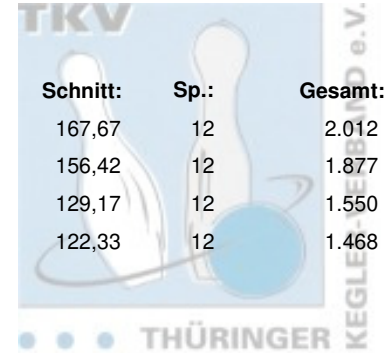

# Thüringer Landesmeisterschaft 2023 Einzel Seniorinnen C

07.01.2023 - 08.01.2023 Eisenach / Weimar - Bowling Center Eisenach / SuperBowl Wei

<b>Platz:</b>	<b>Name:</b>	<b>Club / Verein:</b>	<b>LV:</b>	<b>Schnitt:</b>	<b>Sp.:</b>	<b>Gesamt:</b>
1	Müller, Christa	BC Erfurt 2000	THÜ	167,67	12	2.012
2	Förstel, Gisela	Roma Bowlers	THÜ	156,42	12	1.877
3	Michel, Bärbel	Erfurter Bowling Löwen	THÜ	129,17	12	1.550
4	Tschirschke, Roswita	1. Geraer Bowlingverein	THÜ	122,33	12	1.468

# Thüringer Landesmeisterschaft 2023 Einzel Seniorinnen C

## Finale

08.01.2023

Weimar - SuperBowl Weimar

Platz	Name	Verein	LV	Übertrag	Pins	Spiele	Schnitt	Gesamt
1	Müller, Christa	<b>BC Erfurt 2000 e.V.</b>	<b>THÜ</b>	<b>971</b>	<b>2.012</b>	<b>12</b>	<b>167,67</b>	<b>2.012</b>
		Pins: 1.041 Spiele: 6 Schnitt: 173,50	HI: 225	Spiele: 167 159	225 150	181 159		
2	Förstel, Gisela	<b>Roma Bowlers e.V.</b>	<b>THÜ</b>	<b>892</b>	<b>1.877</b>	<b>12</b>	<b>156,42</b>	<b>1.877</b>
		Pins: 985 Spiele: 6 Schnitt: 164,17	HI: 201	Spiele: 123 186	181 149	201 145		
3	Michel, Bärbel	<b>Erfurter Bowling Löwen e.V.</b>	<b>THÜ</b>	<b>754</b>	<b>1.550</b>	<b>12</b>	<b>129,17</b>	<b>1.550</b>
		Pins: 796 Spiele: 6 Schnitt: 132,67	HI: 143	Spiele: 130 131	129 143	122 141		
4	Tschirschke, Roswita	<b>1. Geraer BV - TSV 1880 Gera-Zwötzen</b>	<b>THÜ</b>	<b>751</b>	<b>1.468</b>	<b>12</b>	<b>122,33</b>	<b>1.468</b>
		Pins: 717 Spiele: 6 Schnitt: 119,50	HI: 132	Spiele: 109 131	132 124	111 110		