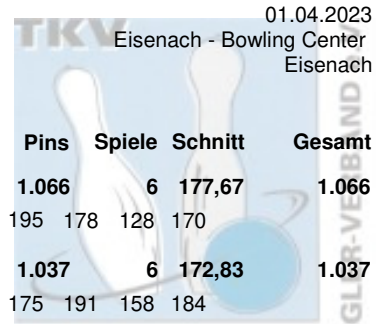

Thüringer Landesmeisterschaft 2023 Einzel Damen

Vorrunde

01.04.2023

Eisenach - Bowling Center
Eisenach