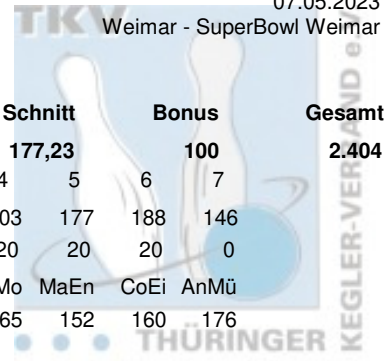

Platz	Name	LV	Übertrag	Pins	Spiele	Schnitt	Bonus	Gesamt		
1	Freygang, Kati (KaFr) Roma Bowlers	THÜ	1.022	2.304	13	177,23	100	2.404		
		Pins /Sp.	Schnitt HI	Spiel: 1	2	3	4	5	6	7
		1.282 / 7	183,14 212	167	189	212	203	177	188	146
		Bonus Spiel:		0	20	20	20	20	20	0
		gespielt mit:		AnPo	KaDe	MaTh	DiMo	MaEn	CoEi	AnMü
		Gegner:		170	151	202	165	152	160	176
	Bonus: 100									
	Gesamt: 1.382									
2	Porsche, Anja (AnPo) Weimarer Bowlingfuchse 04	THÜ	993	2.303	13	177,15	100	2.403		
		Pins /Sp.	Schnitt HI	Spiel: 1	2	3	4	5	6	7
		1.310 / 7	187,14 220	170	220	164	177	184	193	202
		Bonus Spiel:		20	20	20	0	0	20	20
		gespielt mit:		KaFr	MaTh	KaDe	CoEi	AnMü	MaEn	DiMo
		Gegner:		167	166	148	194	190	188	200
	Bonus: 100									
	Gesamt: 1.410									
3	Eichhorn, Cornelia (CoEi) Roma Bowlers	THÜ	1.066	2.317	13	178,23	80	2.397		
		Pins /Sp.	Schnitt HI	Spiel: 1	2	3	4	5	6	7
		1.251 / 7	178,71 197	175	197	194	194	144	160	187
		Bonus Spiel:		20	20	0	20	0	0	20
		gespielt mit:		DiMo	AnMü	MaEn	AnPo	MaTh	KaFr	KaDe
		Gegner:		129	175	212	177	190	188	172
	Bonus: 80									
	Gesamt: 1.331									
4	Thieme, Marie-Christine (MaTh) Roma Bowlers	THÜ	947	2.275	13	175,00	60	2.335		
		Pins /Sp.	Schnitt HI	Spiel: 1	2	3	4	5	6	7
		1.328 / 7	189,71 224	212	166	202	224	190	164	170
		Bonus Spiel:		20	0	0	20	20	0	0
		gespielt mit:		KaDe	AnPo	KaFr	AnMü	CoEi	DiMo	MaEn
		Gegner:		177	220	212	182	144	224	175
	Bonus: 60									
	Gesamt: 1.388									
5	Morawietz, Diana (DiMo) SportBowler Erfurt	THÜ	993	2.273	13	174,85	60	2.333		
		Pins /Sp.	Schnitt HI	Spiel: 1	2	3	4	5	6	7
		1.280 / 7	182,86 224	129	190	215	165	157	224	200
		Bonus Spiel:		0	20	20	0	0	20	0
		gespielt mit:		CoEi	MaEn	AnMü	KaFr	KaDe	MaTh	AnPo
		Gegner:		175	126	184	203	204	164	202
	Bonus: 60									
	Gesamt: 1.340									
6	Müller, Antje (AnMü) 1. JBC "JEMBO Bunny's"	THÜ	1.003	2.266	13	174,31	60	2.326		
		Pins /Sp.	Schnitt HI	Spiel: 1	2	3	4	5	6	7
		1.263 / 7	180,43 190	179	175	184	182	190	177	176
		Bonus Spiel:		20	0	0	0	20	0	20
		gespielt mit:		MaEn	CoEi	DiMo	MaTh	AnPo	KaDe	KaFr
		Gegner:		144	197	215	224	184	211	146
	Bonus: 60									
	Gesamt: 1.323									
7	Deuschle, Karin (KaDe) 1. JBC "JEMBO Bunny's"	THÜ	1.037	2.243	13	172,54	40	2.283		
		Pins /Sp.	Schnitt HI	Spiel: 1	2	3	4	5	6	7
		1.206 / 7	172,29 211	177	151	148	143	204	211	172
		Bonus Spiel:		0	0	0	0	20	20	0
		gespielt mit:		MaTh	KaFr	AnPo	MaEn	DiMo	AnMü	CoEi
		Gegner:		212	189	164	145	157	177	187
	Bonus: 40									
	Gesamt: 1.246									
8	Engel, Martina (MaEn) Roma Bowlers	THÜ	991	2.133	13	164,08	60	2.193		
		Pins /Sp.	Schnitt HI	Spiel: 1	2	3	4	5	6	7
		1.142 / 7	163,14 212	144	126	212	145	152	188	175
		Bonus Spiel:		0	0	20	20	0	0	20
		gespielt mit:		AnMü	DiMo	CoEi	KaDe	KaFr	AnPo	MaTh
		Gegner:		179	190	194	143	177	193	170
	Bonus: 60									
	Gesamt: 1.202