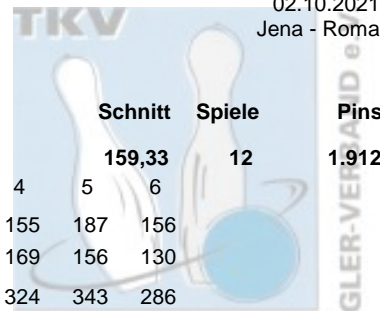

Stadtmeisterschaft Gera Mixed 2021/2022

02.10.2021
Jena - Roma

Platz	Team	LV						Schnitt	Spiele	Pins
1	Hasanovic, Sara & Schneidewind, Karsten	THÜ						159,33	12	1.912
	1. Geraer Bowlingverein	Pins /Sp.	Schnitt	HI	Spiel: 1 2 3 4 5 6					
	Hasanovic, Sara	957 / 6	159,50	187	146	167	146	155	187	156
	Schneidewind, Karsten	955 / 6	159,17	179	159	162	179	169	156	130
	Team:	1.912 / 12	159,33	343	305	329	325	324	343	286
2	Lenz, Liliane & Kupfernagel, Thomas	THÜ						156,25	12	1.875
	1. Geraer Bowlingverein	Pins /Sp.	Schnitt	HI	Spiel: 1 2 3 4 5 6					
	Kupfernagel, Thomas	1.091 / 6	181,83	200	190	189	187	150	175	200
	Lenz, Liliane	784 / 6	130,67	152	152	100	137	148	129	118
	Team:	1.875 / 12	156,25	342	342	289	324	298	304	318
3	Tschirschke, Roswita & Sandner, Heinz	THÜ						151,42	12	1.817
	1. Geraer Bowlingverein	Pins /Sp.	Schnitt	HI	Spiel: 1 2 3 4 5 6					
	Sandner, Heinz	980 / 6	163,33	201	143	168	128	160	201	180
	Tschirschke, Roswita	837 / 6	139,50	169	124	169	140	133	145	126
	Team:	1.817 / 12	151,42	346	267	337	268	293	346	306
4	Lepper, Simone & Lepper, Uwe	THÜ						140,75	12	1.689
	1. Geraer Bowlingverein	Pins /Sp.	Schnitt	HI	Spiel: 1 2 3 4 5 6					
	Lepper, Uwe	886 / 6	147,67	154	152	150	152	127	151	154
	Lepper, Simone	803 / 6	133,83	199	109	119	130	124	199	122
	Team:	1.689 / 12	140,75	350	261	269	282	251	350	276
5	Schütz, Martina & Schütz, Bernhard	THÜ						138,75	12	1.665
	1. Geraer Bowlingverein	Pins /Sp.	Schnitt	HI	Spiel: 1 2 3 4 5 6					
	Schütz, Bernhard	866 / 6	144,33	156	156	144	146	152	120	148
	Schütz, Martina	799 / 6	133,17	182	109	135	142	134	97	182
	Team:	1.665 / 12	138,75	330	265	279	288	286	217	330
6	Schneider, Anne & Schneider, Christian	THÜ						134,75	12	1.617
	1. Geraer Bowlingverein	Pins /Sp.	Schnitt	HI	Spiel: 1 2 3 4 5 6					
	Schneider, Christian	831 / 6	138,50	166	166	119	112	147	137	150
	Schneider, Anne	786 / 6	131,00	150	124	122	145	117	150	128
	Team:	1.617 / 12	134,75	290	290	241	257	264	287	278
7	Geithner, Andrea & Geithner, Daniel	THÜ						130,33	12	1.564
	1. Geraer Bowlingverein	Pins /Sp.	Schnitt	HI	Spiel: 1 2 3 4 5 6					
	Geithner, Daniel	1.023 / 6	170,50	196	196	188	153	178	175	133
	Geithner, Andrea	541 / 6	90,17	121	78	95	92	121	77	78
	Team:	1.564 / 12	130,33	299	274	283	245	299	252	211
8	Förster, Jana & Rost, Steffen	THÜ						163,67	6	982
	1. Geraer Bowlingverein	Pins /Sp.	Schnitt	HI	Spiel: 1 2 3 4 5 6					
	Rost, Steffen	982 / 6	163,67	199	199	181	152	167	110	173
	Team:	982 / 6	163,67	199	199	181	152	167	110	173