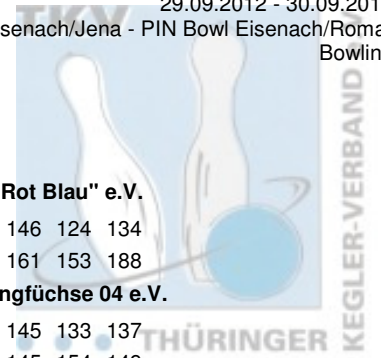

2. Spieltag Jugend Doppel

29.09.2012 - 30.09.2012
Eisenach/Jena - PIN Bowl Eisenach/Roma
Bowling

Einzelwertung für Rangliste der Spielerinnen

Platz	Name	Schnitt	Pins	Spiele	Hi-Game	Land	Verein / Club
1	Hofmann, Vivian	154,75	1.857	12	194	THÜ	1. EBKC "Alach Rot Blau" e.V.
	Vorrunde	137,83	827	6	156		Spiele: 156 122 145 146 124 134
	Finale	171,67	1.030	6	194		Spiele: 194 155 179 161 153 188
2	Dockhorn, Juliane	146,00	1.752	12	163	THÜ	Weimarer Bowlingfuchse 04 e.V.
	Vorrunde	144,00	864	6	163		Spiele: 137 149 163 145 133 137
	Finale	148,00	888	6	154		Spiele: 139 150 151 145 154 149
3	Kastrati, Arieta	134,92	1.619	12	181	THÜ	1. EBKC "Alach Rot Blau" e.V.
	Vorrunde	122,83	737	6	178		Spiele: 102 99 178 141 95 122
	Finale	147,00	882	6	181		Spiele: 134 144 145 133 145 181
4	Meinberg, Selina	131,33	1.576	12	166	THÜ	Weimarer Bowlingfuchse 04 e.V.
	Vorrunde	138,83	833	6	166		Spiele: 166 109 138 146 119 155
	Finale	123,83	743	6	142		Spiele: 114 142 137 124 101 125
5	Fleischhacker, Laura	119,67	1.436	12	157	THÜ	SV Südring
	Vorrunde	106,50	639	6	120		Spiele: 120 101 103 101 116 98
	Finale	132,83	797	6	157		Spiele: 133 112 138 120 137 157
6	Bölte, Jennifer	115,33	1.384	12	148	THÜ	Weimarer Bowlingfuchse 04 e.V.
	Vorrunde	110,67	664	6	128		Spiele: 93 128 109 126 100 108
	Finale	120,00	720	6	148		Spiele: 148 113 112 112 95 140
7	Steinbrück, Nicole	111,67	1.340	12	137	THÜ	SV Südring
	Vorrunde	107,50	645	6	119		Spiele: 104 119 106 110 113 93
	Finale	115,83	695	6	137		Spiele: 98 120 112 116 112 137