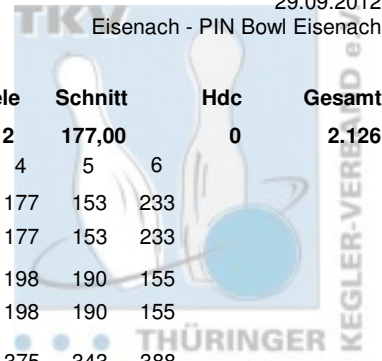

Platz	Team	LV	Pins	Spiele	Schnitt	Hdc	Gesamt
1	Elliott, Jakob & Kaschak, Sanny	THÜ	2.126	12	177,00	0	2.126
	SV Optima Erfurt	Pins /Sp. Schnitt HI Spiel: 1	2 3 4 5 6				
	Kaschak, Sanny	1.109 / 6 184,83 233 184	192 170 177 153 233				
	Hdc je Spiel: 0 ges. Handycap von: 0	1.109 / 6 184,83 233 184	192 170 177 153 233				
	Elliott, Jakob	1.017 / 6 169,50 198 163	141 170 198 190 155				
	Hdc je Spiel: 0 ges. Handycap von: 0	1.017 / 6 169,50 198 163	141 170 198 190 155				
	Team ohne Handycap:	2.126 / 12 177,17 388 347	333 340 375 343 388				
	ges. Handycap von: 0	2.126 / 12 177,17 388 347	333 340 375 343 388				
2	Nigrin, Patrick & Zwirnmann, Max	THÜ	2.071	12	172,00	0	2.071
	Roma Bowlers	Pins /Sp. Schnitt HI Spiel: 1	2 3 4 5 6				
	Zwirnmann, Max	1.054 / 6 175,67 194 176	177 151 190 166 194				
	Hdc je Spiel: 0 ges. Handycap von: 0	1.054 / 6 175,67 194 176	177 151 190 166 194				
	Nigrin, Patrick	1.017 / 6 169,50 208 148	134 208 170 190 167				
	Hdc je Spiel: 0 ges. Handycap von: 0	1.017 / 6 169,50 208 148	134 208 170 190 167				
	Team ohne Handycap:	2.071 / 12 172,58 361 324	311 359 360 356 361				
	ges. Handycap von: 0	2.071 / 12 172,58 361 324	311 359 360 356 361				
3	Dittmann, Darren & Thieme, Vincent Ramon	THÜ	1.944	12	162,00	0	1.944
	SSV Vimaria Weimar	Pins /Sp. Schnitt HI Spiel: 1	2 3 4 5 6				
	Dittmann, Darren	1.025 / 6 170,83 188 141	168 188 182 177 169				
	Hdc je Spiel: 0 ges. Handycap von: 0	1.025 / 6 170,83 188 141	168 188 182 177 169				
	Thieme, Vincent Ramon	919 / 6 153,17 180 142	180 157 137 147 156				
	Hdc je Spiel: 0 ges. Handycap von: 0	919 / 6 153,17 180 142	180 157 137 147 156				
	Team ohne Handycap:	1.944 / 12 162,00 348 283	348 345 319 324 325				
	ges. Handycap von: 0	1.944 / 12 162,00 348 283	348 345 319 324 325				
4	Haubold, Lucas & Kern, Lukas	THÜ	1.802	12	150,00	120	1.922
	SSV Vimaria Weimar	Pins /Sp. Schnitt HI Spiel: 1	2 3 4 5 6				
	Kern, Lukas	932 / 6 155,33 182 155	167 130 139 159 182				
	Hdc je Spiel: 10 ges. Handycap von: 60	992 / 6 165,33 192 165	177 140 149 169 192				
	Haubold, Lucas	870 / 6 145,00 162 157	125 148 162 153 125				
	Hdc je Spiel: 10 ges. Handycap von: 60	930 / 6 155,00 172 167	135 158 172 163 135				
	Team ohne Handycap:	1.802 / 12 150,17 312 312	292 278 301 312 307				
	ges. Handycap von: 120	1.922 / 12 160,17 332 332	312 298 321 332 327				
5	Deuschle, Luka & Treske, Ole Kilian	THÜ	1.343	12	111,00	540	1.883
	Roma Bowlers	Pins /Sp. Schnitt HI Spiel: 1	2 3 4 5 6				
	Deuschle, Luka	759 / 6 126,50 159 142	112 121 159 94 131				
	Hdc je Spiel: 45 ges. Handycap von: 270	1.029 / 6 171,50 204 187	157 166 204 139 176				
	Treske, Ole Kilian	584 / 6 97,33 119 110	86 82 105 82 119				
	Hdc je Spiel: 45 ges. Handycap von: 270	854 / 6 142,33 164 155	131 127 150 127 164				
	Team ohne Handycap:	1.343 / 12 111,92 264 252	198 203 264 176 250				
	ges. Handycap von: 540	1.883 / 12 156,92 354 342	288 293 354 266 340				
6	Hofmann, Vivian & Kastrati, Arieta	THÜ	1.564	12	130,00	240	1.804
	1. EBKC "Rot Blau" Alach	Pins /Sp. Schnitt HI Spiel: 1	2 3 4 5 6				
	Hofmann, Vivian	827 / 6 137,83 156 156	122 145 146 124 134				
	Hdc je Spiel: 15 ges. Handycap von: 90	917 / 6 152,83 171 171	137 160 161 139 149				
	Kastrati, Arieta	737 / 6 122,83 178 102	99 178 141 95 122				
	Hdc je Spiel: 25 ges. Handycap von: 150	887 / 6 147,83 203 127	124 203 166 120 147				
	Team ohne Handycap:	1.564 / 12 130,33 323 258	221 323 287 219 256				
	ges. Handycap von: 240	1.804 / 12 150,33 363 298	261 363 327 259 296