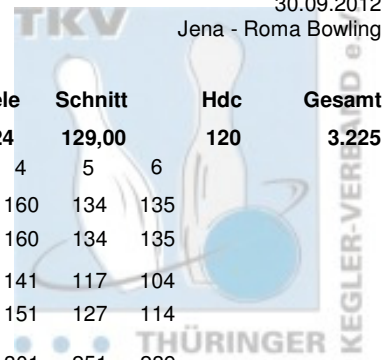

Platz	Team	LV	Übertrag	Pins	Spiele	Schnitt	Hdc	Gesamt	
12	Berl, Vasco & Hopfgarten, Tobias	THÜ	1.604	3.105	24	129,00	120	3.225	
	1. Eisenacher BV 2000	Pins /Sp. Schnitt	HI	Spiel: 1	2	3	4	5	6
	Hopfgarten, Tobias	824 / 6 137,33	160	147	102	146	160	134	135
	Hdc je Spiel: 0 ges. Handycap von: 0	824 / 6 137,33	160	147	102	146	160	134	135
	Berl, Vasco	737 / 6 122,83	151	151	99	125	141	117	104
	Hdc je Spiel: 10 ges. Handycap von: 60	797 / 6 132,83	161	161	109	135	151	127	114
	Team ohne Handycap:	1.561 / 12 130,08	301	298	201	271	301	251	239
	ges. Handycap von: 60	1.621 / 12 135,08	311	308	211	281	311	261	249
14	Meinberg, Selina & Hoffmann, Lukas	THÜ	1.554	2.842	24	118,00	300	3.142	
	Weimarer Bowlingfuchse 04	Pins /Sp. Schnitt	HI	Spiel: 1	2	3	4	5	6
	Meinberg, Selina	743 / 6 123,83	142	114	142	137	124	101	125
	Hdc je Spiel: 25 ges. Handycap von: 150	893 / 6 148,83	167	139	167	162	149	126	150
	Hoffmann, Lukas	695 / 6 115,83	126	120	113	109	126	111	116
	Hdc je Spiel: 0 ges. Handycap von: 0	695 / 6 115,83	126	120	113	109	126	111	116
	Team ohne Handycap:	1.438 / 12 119,83	255	234	255	246	250	212	241
	ges. Handycap von: 150	1.588 / 12 132,33	280	259	280	271	275	237	266
15	Ewert, Dominik & Geithner, Daniel	THÜ	1.457	3.128	24	130,00	0	3.128	
	1. Geraer Bowlingverein	Pins /Sp. Schnitt	HI	Spiel: 1	2	3	4	5	6
	Geithner, Daniel	875 / 6 145,83	186	133	164	104	143	145	186
	Hdc je Spiel: 0 ges. Handycap von: 0	875 / 6 145,83	186	133	164	104	143	145	186
	Ewert, Dominik	796 / 6 132,67	148	130	137	116	148	128	137
	Hdc je Spiel: 0 ges. Handycap von: 0	796 / 6 132,67	148	130	137	116	148	128	137
	Team ohne Handycap:	1.671 / 12 139,25	323	263	301	220	291	273	323
	ges. Handycap von: 0	1.671 / 12 139,25	323	263	301	220	291	273	323
16	Barth, Felix & Witt, Anton	THÜ	1.479	2.950	24	122,00	120	3.070	
	Sportbowlingclub Jena	Pins /Sp. Schnitt	HI	Spiel: 1	2	3	4	5	6
	Witt, Anton	790 / 6 131,67	153	139	117	119	153	131	131
	Hdc je Spiel: 10 ges. Handycap von: 60	850 / 6 141,67	163	149	127	129	163	141	141
	Barth, Felix	741 / 6 123,50	148	148	147	112	83	132	119
	Hdc je Spiel: 0 ges. Handycap von: 0	741 / 6 123,50	148	148	147	112	83	132	119
	Team ohne Handycap:	1.531 / 12 127,58	287	287	264	231	236	263	250
	ges. Handycap von: 60	1.591 / 12 132,58	297	297	274	241	246	273	260
17	Deuschle, Luka & Treske, Ole Kilian	THÜ	1.883	1.953	18	108,00	810	2.763	
	Roma Bowlers	Pins /Sp. Schnitt	HI	Spiel: 1	2	3	4	5	6
	Treske, Ole Kilian	610 / 6 101,67	148	81	90	148	102	98	91
	Hdc je Spiel: 45 ges. Handycap von: 270	880 / 6 146,67	193	126	135	193	147	143	136
	Team ohne Handycap:	610 / 6 101,67	148	81	90	148	102	98	91
	ges. Handycap von: 270	880 / 6 146,67	193	126	135	193	147	143	136
18	Südring Boys	THÜ	1.253	2.435	24	101,00	120	2.555	
	SV Südring Erfurt	Pins /Sp. Schnitt	HI	Spiel: 1	2	3	4	5	6
	Vinz, Erik	592 / 6 98,67	123	85	123	94	120	81	89
	Hdc je Spiel: 10 ges. Handycap von: 60	652 / 6 108,67	133	95	133	104	130	91	99
	Mey, Eric	650 / 6 108,33	128	83	102	128	121	115	101
	Hdc je Spiel: 0 ges. Handycap von: 0	650 / 6 108,33	128	83	102	128	121	115	101
	Team ohne Handycap:	1.242 / 12 103,50	241	168	225	222	241	196	190
	ges. Handycap von: 60	1.302 / 12 108,50	251	178	235	232	251	206	200