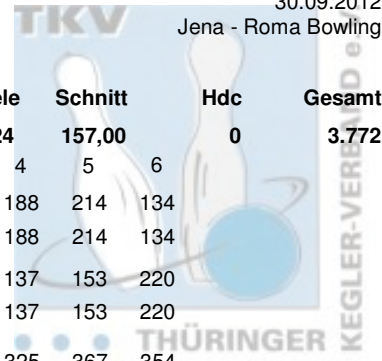

Platz	Team	LV	Übertrag	Pins	Spiele	Schnitt	Hdc	Gesamt	
7	Heilek, Alexander & Scherff, Tobias SSV Vimaria Weimar	THÜ	1.772	3.772	24	157,00	0	3.772	
		Pins /Sp. Schnitt	HI	Spiel: 1	2	3	4	5	6
	Scherff, Tobias	1.008 / 6 168,00	214	133	137	202	188	214	134
	Hdc je Spiel: 0 ges. Handycap von: 0	1.008 / 6 168,00	214	133	137	202	188	214	134
	Heilek, Alexander	992 / 6 165,33	220	150	146	186	137	153	220
	Hdc je Spiel: 0 ges. Handycap von: 0	992 / 6 165,33	220	150	146	186	137	153	220
	Team ohne Handycap:	2.000 / 12 166,67	388	283	283	388	325	367	354
	ges. Handycap von: 0	2.000 / 12 166,67	388	283	283	388	325	367	354
8	Brunner, Fabian & Engelhardt, Sandro SSB Bad Blankenburg	THÜ	1.773	3.600	24	150,00	0	3.600	
		Pins /Sp. Schnitt	HI	Spiel: 1	2	3	4	5	6
	Brunner, Fabian	1.045 / 6 174,17	203	179	155	182	149	177	203
	Hdc je Spiel: 0 ges. Handycap von: 0	1.045 / 6 174,17	203	179	155	182	149	177	203
	Engelhardt, Sandro	782 / 6 130,33	159	115	148	120	128	159	112
	Hdc je Spiel: 0 ges. Handycap von: 0	782 / 6 130,33	159	115	148	120	128	159	112
	Team ohne Handycap:	1.827 / 12 152,25	336	294	303	302	277	336	315
	ges. Handycap von: 0	1.827 / 12 152,25	336	294	303	302	277	336	315
9	Bölte, Jennifer & Dockhorn, Juliane Weimarer Bowlingfuchse 04	THÜ	1.708	3.136	24	130,00	360	3.496	
		Pins /Sp. Schnitt	HI	Spiel: 1	2	3	4	5	6
	Dockhorn, Juliane	888 / 6 148,00	154	139	150	151	145	154	149
	Hdc je Spiel: 15 ges. Handycap von: 90	978 / 6 163,00	169	154	165	166	160	169	164
	Bölte, Jennifer	720 / 6 120,00	148	148	113	112	112	95	140
	Hdc je Spiel: 15 ges. Handycap von: 90	810 / 6 135,00	163	163	128	127	127	110	155
	Team ohne Handycap:	1.608 / 12 134,00	289	287	263	263	257	249	289
	ges. Handycap von: 180	1.788 / 12 149,00	319	317	293	293	287	279	319
10	Südring Girls SV Südring Erfurt	THÜ	1.584	2.776	24	115,00	600	3.376	
		Pins /Sp. Schnitt	HI	Spiel: 1	2	3	4	5	6
	Fleischhacker, Laura	797 / 6 132,83	157	133	112	138	120	137	157
	Hdc je Spiel: 25 ges. Handycap von: 150	947 / 6 157,83	182	158	137	163	145	162	182
	Steinbrück, Nicole	695 / 6 115,83	137	98	120	112	116	112	137
	Hdc je Spiel: 25 ges. Handycap von: 150	845 / 6 140,83	162	123	145	137	141	137	162
	Team ohne Handycap:	1.492 / 12 124,33	294	231	232	250	236	249	294
	ges. Handycap von: 300	1.792 / 12 149,33	344	281	282	300	286	299	344
11	König, Marco & Unterdörfer, Bastian SV 1970 Meiningen	THÜ	1.545	3.161	24	131,00	120	3.281	
		Pins /Sp. Schnitt	HI	Spiel: 1	2	3	4	5	6
	König, Marco	907 / 6 151,17	178	161	178	170	137	114	147
	Hdc je Spiel: 0 ges. Handycap von: 0	907 / 6 151,17	178	161	178	170	137	114	147
	Unterdörfer, Bastian	769 / 6 128,17	162	162	89	123	126	126	143
	Hdc je Spiel: 10 ges. Handycap von: 60	829 / 6 138,17	172	172	99	133	136	136	153
	Team ohne Handycap:	1.676 / 12 139,67	323	323	267	293	263	240	290
	ges. Handycap von: 60	1.736 / 12 144,67	333	333	277	303	273	250	300
12	Samel, Alexander & Zacher, Paul SV Südring Erfurt	THÜ	1.506	3.225	24	134,00	0	3.225	
		Pins /Sp. Schnitt	HI	Spiel: 1	2	3	4	5	6
	Samel, Alexander	932 / 6 155,33	171	161	153	161	132	154	171
	Hdc je Spiel: 0 ges. Handycap von: 0	932 / 6 155,33	171	161	153	161	132	154	171
	Zacher, Paul	787 / 6 131,17	143	102	133	135	141	143	133
	Hdc je Spiel: 0 ges. Handycap von: 0	787 / 6 131,17	143	102	133	135	141	143	133
	Team ohne Handycap:	1.719 / 12 143,25	304	263	286	296	273	297	304
	ges. Handycap von: 0	1.719 / 12 143,25	304	263	286	296	273	297	304