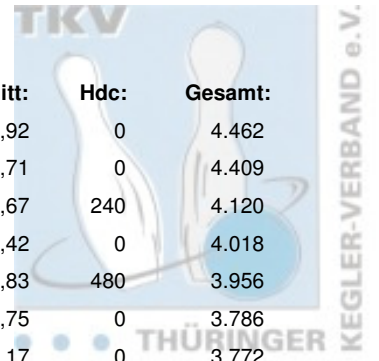

2. Spieltag Jugend Doppel

29.09.2012 - 30.09.2012 Eisenach/Jena - PIN Bowl Eisenach/Roma Bowling

Platz:	Team:	LV:	Pins:	Spiele:	Schnitt:	Hdc:	Gesamt:
1	Elliott, Jakob & Kaschak, Sanny	THÜ	4.462	24	185,92	0	4.462
2	Nigrin, Patrick & Zwirnmann, Max	THÜ	4.409	24	183,71	0	4.409
3	Haubold, Lucas & Kern, Lukas	THÜ	3.880	24	161,67	240	4.120
4	Dittmann, Darren & Thieme, Vincent Ramon	THÜ	4.018	24	167,42	0	4.018
5	Hofmann, Vivian & Kastrati, Arieta	THÜ	3.476	24	144,83	480	3.956
6	Balzer, Robin & Oppel, Fritz	THÜ	3.786	24	157,75	0	3.786
7	Heilek, Alexander & Scherff, Tobias	THÜ	3.772	24	157,17	0	3.772
8	Brunner, Fabian & Engelhardt, Sandro	THÜ	3.600	24	150,00	0	3.600
9	Bölte, Jennifer & Dockhorn, Juliane	THÜ	3.136	24	130,67	360	3.496
10	Südring Girls	THÜ	2.776	24	115,67	600	3.376
11	König, Marco & Unterdörfer, Bastian	THÜ	3.161	24	131,71	120	3.281
12	Samel, Alexander & Zacher, Paul	THÜ	3.225	24	134,38	0	3.225
12	Berl, Vasco & Hopfgarten, Tobias	THÜ	3.105	24	129,38	120	3.225
14	Meinberg, Selina & Hoffmann, Lukas	THÜ	2.842	24	118,42	300	3.142
15	Ewert, Dominik & Geithner, Daniel	THÜ	3.128	24	130,33	0	3.128
16	Barth, Felix & Witt, Anton	THÜ	2.950	24	122,92	120	3.070
17	Deuschle, Luka & Treske, Ole Kilian	THÜ	1.953	18	108,50	810	2.763
18	Südring Boys	THÜ	2.435	24	101,46	120	2.555