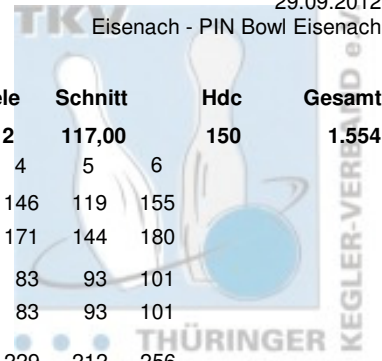

Platz	Team	LV	Pins	Spiele	Schnitt	Hdc	Gesamt
13	Meinberg, Selina & Hoffmann, Lukas Weimarer Bowlingfuchse 04	THÜ	1.404	12	117,00	150	1.554
		Pins /Sp. Schnitt HI Spiel: 1	2 3 4 5 6				
	Meinberg, Selina	833 / 6 138,83 166 166	109 138 146 119 155				
	Hdc je Spiel: 25 ges. Handycap von: 150	983 / 6 163,83 191 191	134 163 171 144 180				
	Hoffmann, Lukas	571 / 6 95,17 102 100	92 102 83 93 101				
	Hdc je Spiel: 0 ges. Handycap von: 0	571 / 6 95,17 102 100	92 102 83 93 101				
	Team ohne Handycap:	1.404 / 12 117,00 266 266	201 240 229 212 256				
	ges. Handycap von: 150	1.554 / 12 129,50 291 291	226 265 254 237 281				
14	König, Marco & Unterdörfer, Bastian SV 1970 Meiningen	THÜ	1.485	12	123,00	60	1.545
		Pins /Sp. Schnitt HI Spiel: 1	2 3 4 5 6				
	Unterdörfer, Bastian	781 / 6 130,17 183 183	98 123 113 162 102				
	Hdc je Spiel: 10 ges. Handycap von: 60	841 / 6 140,17 193 193	108 133 123 172 112				
	König, Marco	704 / 6 117,33 154 106	84 133 154 123 104				
	Hdc je Spiel: 0 ges. Handycap von: 0	704 / 6 117,33 154 106	84 133 154 123 104				
	Team ohne Handycap:	1.485 / 12 123,75 289 289	182 256 267 285 206				
	ges. Handycap von: 60	1.545 / 12 128,75 299 299	192 266 277 295 216				
15	Samel, Alexander & Zacher, Paul SV Südring Erfurt	THÜ	1.506	12	125,00	0	1.506
		Pins /Sp. Schnitt HI Spiel: 1	2 3 4 5 6				
	Samel, Alexander	860 / 6 143,33 189 125	128 180 125 189 113				
	Hdc je Spiel: 0 ges. Handycap von: 0	860 / 6 143,33 189 125	128 180 125 189 113				
	Zacher, Paul	646 / 6 107,67 130 99	114 110 83 130 110				
	Hdc je Spiel: 0 ges. Handycap von: 0	646 / 6 107,67 130 99	114 110 83 130 110				
	Team ohne Handycap:	1.506 / 12 125,50 319 224	242 290 208 319 223				
	ges. Handycap von: 0	1.506 / 12 125,50 319 224	242 290 208 319 223				
16	Barth, Felix & Witt, Anton Sportbowlingclub Jena	THÜ	1.419	12	118,00	60	1.479
		Pins /Sp. Schnitt HI Spiel: 1	2 3 4 5 6				
	Witt, Anton	832 / 6 138,67 176 137	124 141 135 119 176				
	Hdc je Spiel: 10 ges. Handycap von: 60	892 / 6 148,67 186 147	134 151 145 129 186				
	Barth, Felix	587 / 6 97,83 131 87	92 67 105 131 105				
	Hdc je Spiel: 0 ges. Handycap von: 0	587 / 6 97,83 131 87	92 67 105 131 105				
	Team ohne Handycap:	1.419 / 12 118,25 281 224	216 208 240 250 281				
	ges. Handycap von: 60	1.479 / 12 123,25 291 234	226 218 250 260 291				
17	Ewert, Dominik & Geithner, Daniel 1. Geraer Bowlingverein	THÜ	1.457	12	121,00	0	1.457
		Pins /Sp. Schnitt HI Spiel: 1	2 3 4 5 6				
	Ewert, Dominik	755 / 6 125,83 140 121	136 128 123 107 140				
	Hdc je Spiel: 0 ges. Handycap von: 0	755 / 6 125,83 140 121	136 128 123 107 140				
	Geithner, Daniel	702 / 6 117,00 129 129	123 109 128 129 84				
	Hdc je Spiel: 0 ges. Handycap von: 0	702 / 6 117,00 129 129	123 109 128 129 84				
	Team ohne Handycap:	1.457 / 12 121,42 259 250	259 237 251 236 224				
	ges. Handycap von: 0	1.457 / 12 121,42 259 250	259 237 251 236 224				
18	Südring Boys SV Südring Erfurt	THÜ	1.193	12	99,00	60	1.253
		Pins /Sp. Schnitt HI Spiel: 1	2 3 4 5 6				
	Mey, Eric	710 / 6 118,33 129 121	124 127 113 96 129				
	Hdc je Spiel: 0 ges. Handycap von: 0	710 / 6 118,33 129 121	124 127 113 96 129				
	Vinz, Erik	483 / 6 80,50 98 59	77 78 98 76 95				
	Hdc je Spiel: 10 ges. Handycap von: 60	543 / 6 90,50 108 69	87 88 108 86 105				
	Team ohne Handycap:	1.193 / 12 99,42 224 180	201 205 211 172 224				
	ges. Handycap von: 60	1.253 / 12 104,42 234 190	211 215 221 182 234