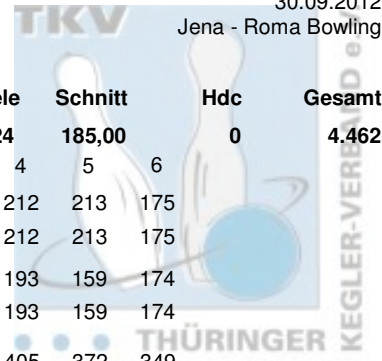

Platz	Team	LV	Übertrag	Pins	Spiele	Schnitt	Hdc	Gesamt		
1	Elliott, Jakob & Kaschak, Sanny SV Optima Erfurt	THÜ	2.126	4.462	24	185,00	0	4.462		
		Pins /Sp. Schnitt	HI	Spiel: 1	2	3	4	5	6	
	Kaschak, Sanny	1.202 / 6	200,33	213	203	211	188	212	213	175
	Hdc je Spiel: 0 ges. Handycap von: 0	1.202 / 6	200,33	213	203	211	188	212	213	175
	Elliott, Jakob	1.134 / 6	189,00	214	204	190	214	193	159	174
	Hdc je Spiel: 0 ges. Handycap von: 0	1.134 / 6	189,00	214	204	190	214	193	159	174
	Team ohne Handycap:	2.336 / 12	194,67	407	407	401	402	405	372	349
	ges. Handycap von: 0	2.336 / 12	194,67	407	407	401	402	405	372	349
2	Nigrin, Patrick & Zwirnmann, Max Roma Bowlers	THÜ	2.071	4.409	24	183,00	0	4.409		
		Pins /Sp. Schnitt	HI	Spiel: 1	2	3	4	5	6	
	Zwirnmann, Max	1.253 / 6	208,83	246	187	238	192	184	246	206
	Hdc je Spiel: 0 ges. Handycap von: 0	1.253 / 6	208,83	246	187	238	192	184	246	206
	Nigrin, Patrick	1.085 / 6	180,83	212	191	168	204	157	212	153
	Hdc je Spiel: 0 ges. Handycap von: 0	1.085 / 6	180,83	212	191	168	204	157	212	153
	Team ohne Handycap:	2.338 / 12	194,83	458	378	406	396	341	458	359
	ges. Handycap von: 0	2.338 / 12	194,83	458	378	406	396	341	458	359
3	Haubold, Lucas & Kern, Lukas SSV Vimaria Weimar	THÜ	1.922	3.880	24	161,00	240	4.120		
		Pins /Sp. Schnitt	HI	Spiel: 1	2	3	4	5	6	
	Kern, Lukas	1.126 / 6	187,67	235	154	172	157	182	226	235
	Hdc je Spiel: 10 ges. Handycap von: 60	1.186 / 6	197,67	245	164	182	167	192	236	245
	Haubold, Lucas	952 / 6	158,67	169	169	165	154	153	152	159
	Hdc je Spiel: 10 ges. Handycap von: 60	1.012 / 6	168,67	179	179	175	164	163	162	169
	Team ohne Handycap:	2.078 / 12	173,17	394	323	337	311	335	378	394
	ges. Handycap von: 120	2.198 / 12	183,17	414	343	357	331	355	398	414
4	Dittmann, Darren & Thieme, Vincent Ramon SSV Vimaria Weimar	THÜ	1.944	4.018	24	167,00	0	4.018		
		Pins /Sp. Schnitt	HI	Spiel: 1	2	3	4	5	6	
	Dittmann, Darren	1.059 / 6	176,50	195	192	170	195	180	141	181
	Hdc je Spiel: 0 ges. Handycap von: 0	1.059 / 6	176,50	195	192	170	195	180	141	181
	Thieme, Vincent Ramon	1.015 / 6	169,17	198	157	171	160	160	198	169
	Hdc je Spiel: 0 ges. Handycap von: 0	1.015 / 6	169,17	198	157	171	160	160	198	169
	Team ohne Handycap:	2.074 / 12	172,83	355	349	341	355	340	339	350
	ges. Handycap von: 0	2.074 / 12	172,83	355	349	341	355	340	339	350
5	Hofmann, Vivian & Kastrati, Arieta 1. EBKC "Rot Blau" Alach	THÜ	1.804	3.476	24	144,00	480	3.956		
		Pins /Sp. Schnitt	HI	Spiel: 1	2	3	4	5	6	
	Hofmann, Vivian	1.030 / 6	171,67	194	194	155	179	161	153	188
	Hdc je Spiel: 15 ges. Handycap von: 90	1.120 / 6	186,67	209	209	170	194	176	168	203
	Kastrati, Arieta	882 / 6	147,00	181	134	144	145	133	145	181
	Hdc je Spiel: 25 ges. Handycap von: 150	1.032 / 6	172,00	206	159	169	170	158	170	206
	Team ohne Handycap:	1.912 / 12	159,33	369	328	299	324	294	298	369
	ges. Handycap von: 240	2.152 / 12	179,33	409	368	339	364	334	338	409
6	Balzer, Robin & Oppel, Fritz SSB Bad Blankenburg	THÜ	1.701	3.786	24	157,00	0	3.786		
		Pins /Sp. Schnitt	HI	Spiel: 1	2	3	4	5	6	
	Balzer, Robin	1.109 / 6	184,83	220	220	182	137	201	157	212
	Hdc je Spiel: 0 ges. Handycap von: 0	1.109 / 6	184,83	220	220	182	137	201	157	212
	Oppel, Fritz	976 / 6	162,67	197	147	171	197	126	176	159
	Hdc je Spiel: 0 ges. Handycap von: 0	976 / 6	162,67	197	147	171	197	126	176	159
	Team ohne Handycap:	2.085 / 12	173,75	371	367	353	334	327	333	371
	ges. Handycap von: 0	2.085 / 12	173,75	371	367	353	334	327	333	371