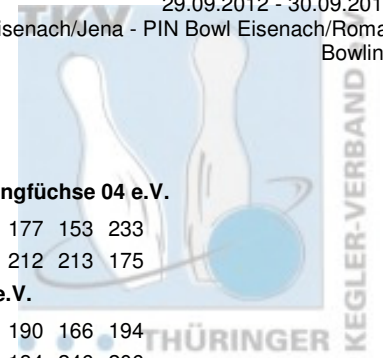

Platz	Name	Schnitt	Pins	Spiele	Hi-Game	Land	Verein / Club
1	Kaschak, Sanny	192,58	2.311	12	233	THÜ	Weimarer Bowlingfuchse 04 e.V.
		Vorrunde 184,83	1.109	6	233	Spiele: 184 192 170 177 153 233	
		Finale 200,33	1.202	6	213	Spiele: 203 211 188 212 213 175	
2	Zwirnmann, Max	192,25	2.307	12	246	THÜ	Roma Bowlers e.V.
		Vorrunde 175,67	1.054	6	194	Spiele: 176 177 151 190 166 194	
		Finale 208,83	1.253	6	246	Spiele: 187 238 192 184 246 206	
3	Elliott, Jakob	179,25	2.151	12	214	THÜ	SV Optima Erfurt
		Vorrunde 169,50	1.017	6	198	Spiele: 163 141 170 198 190 155	
		Finale 189,00	1.134	6	214	Spiele: 204 190 214 193 159 174	
4	Nigrin, Patrick	175,17	2.102	12	212	THÜ	Roma Bowlers e.V.
		Vorrunde 169,50	1.017	6	208	Spiele: 148 134 208 170 190 167	
		Finale 180,83	1.085	6	212	Spiele: 191 168 204 157 212 153	
5	Dittmann, Darren	173,67	2.084	12	195	THÜ	SSV Vimaria Weimar '91 e.V.
		Vorrunde 170,83	1.025	6	188	Spiele: 141 168 188 182 177 169	
		Finale 176,50	1.059	6	195	Spiele: 192 170 195 180 141 181	
6	Kern, Lukas	171,50	2.058	12	235	THÜ	SSV Vimaria Weimar '91 e.V.
		Vorrunde 155,33	932	6	182	Spiele: 155 167 130 139 159 182	
		Finale 187,67	1.126	6	235	Spiele: 154 172 157 182 226 235	
7	Brunner, Fabian	166,42	1.997	12	203	THÜ	1. JBC "JEMBO Bunny's" e.V.
		Vorrunde 158,67	952	6	167	Spiele: 151 159 148 162 167 165	
		Finale 174,17	1.045	6	203	Spiele: 179 155 182 149 177 203	
8	Heilek, Alexander	161,75	1.941	12	220	THÜ	SSV Vimaria Weimar '91 e.V.
		Vorrunde 158,17	949	6	191	Spiele: 137 150 191 181 118 172	
		Finale 165,33	992	6	220	Spiele: 150 146 186 137 153 220	
9	Balzer, Robin	161,67	1.940	12	220	THÜ	1. EBKC "Alach Rot Blau" e.V.
		Vorrunde 138,50	831	6	149	Spiele: 134 140 149 144 129 135	
		Finale 184,83	1.109	6	220	Spiele: 220 182 137 201 157 212	
10	Thieme, Vincent Ramon	161,17	1.934	12	198	THÜ	SSV Vimaria Weimar '91 e.V.
		Vorrunde 153,17	919	6	180	Spiele: 142 180 157 137 147 156	
		Finale 169,17	1.015	6	198	Spiele: 157 171 160 160 198 169	
11	Oppel, Fritz	153,83	1.846	12	197	THÜ	Saale Schwarza Bowling 1997 e.V.
		Vorrunde 145,00	870	6	174	Spiele: 170 129 174 119 118 160	
		Finale 162,67	976	6	197	Spiele: 147 171 197 126 176 159	
12	Scherff, Tobias	152,58	1.831	12	214	THÜ	SSV Vimaria Weimar '91 e.V.
		Vorrunde 137,17	823	6	183	Spiele: 118 183 130 127 143 122	
		Finale 168,00	1.008	6	214	Spiele: 133 137 202 188 214 134	
13	Haubold, Lucas	151,83	1.822	12	169	THÜ	Roma Bowlers e.V.
		Vorrunde 145,00	870	6	162	Spiele: 157 125 148 162 153 125	
		Finale 158,67	952	6	169	Spiele: 169 165 154 153 152 159	
14	Samel, Alexander	149,33	1.792	12	189	THÜ	BC Erfurt 2000 e.V.
		Vorrunde 143,33	860	6	189	Spiele: 125 128 180 125 189 113	
		Finale 155,33	932	6	171	Spiele: 161 153 161 132 154 171	
15	Hopfgarten, Tobias	138,75	1.665	12	171	THÜ	1. Eisenacher Bowling Verein 2000 e.V.
		Vorrunde 140,17	841	6	171	Spiele: 167 119 134 171 94 156	
		Finale 137,33	824	6	160	Spiele: 147 102 146 160 134 135	
16	Witt, Anton	135,17	1.622	12	176	THÜ	Sportbowlingclub Jena e.V.
		Vorrunde 138,67	832	6	176	Spiele: 137 124 141 135 119 176	
		Finale 131,67	790	6	153	Spiele: 139 117 119 153 131 131	
17	König, Marco	134,25	1.611	12	178	THÜ	SV 1970 Meiningen e.V.
		Vorrunde 117,33	704	6	154	Spiele: 106 84 133 154 123 104	
		Finale 151,17	907	6	178	Spiele: 161 178 170 137 114 147	
18	Engelhardt, Sandro	133,58	1.603	12	168	THÜ	Saale Schwarza Bowling 1997 e.V.
		Vorrunde 136,83	821	6	168	Spiele: 168 123 123 148 104 155	
		Finale 130,33	782	6	159	Spiele: 115 148 120 128 159 112