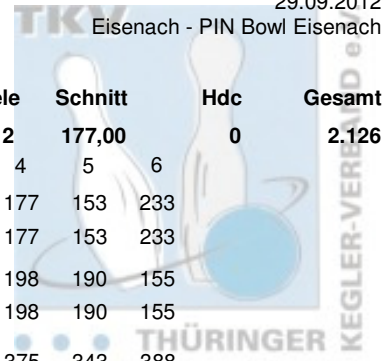

2. Spieltag Jugend Doppel Vorrunde

29.09.2012
Eisenach - PIN Bowl Eisenach

Platz	Team	LV	Pins	Spiele	Schnitt	Hdc	Gesamt
1	Elliott, Jakob & Kaschak, Sanny	THÜ	2.126	12	177,00	0	2.126
	SV Optima Erfurt	Pins /Sp. Schnitt HI Spiel: 1	2 3 4 5 6				
	Kaschak, Sanny	1.109 / 6 184,83 233 184	192 170 177 153 233				
	Hdc je Spiel: 0 ges. Handycap von: 0	1.109 / 6 184,83 233 184	192 170 177 153 233				
	Elliott, Jakob	1.017 / 6 169,50 198 163	141 170 198 190 155				
	Hdc je Spiel: 0 ges. Handycap von: 0	1.017 / 6 169,50 198 163	141 170 198 190 155				
	Team ohne Handycap:	2.126 / 12 177,17 388 347	333 340 375 343 388				
	ges. Handycap von: 0	2.126 / 12 177,17 388 347	333 340 375 343 388				
2	Nigrin, Patrick & Zwirnmann, Max	THÜ	2.071	12	172,00	0	2.071
	Roma Bowlers	Pins /Sp. Schnitt HI Spiel: 1	2 3 4 5 6				
	Zwirnmann, Max	1.054 / 6 175,67 194 176	177 151 190 166 194				
	Hdc je Spiel: 0 ges. Handycap von: 0	1.054 / 6 175,67 194 176	177 151 190 166 194				
	Nigrin, Patrick	1.017 / 6 169,50 208 148	134 208 170 190 167				
	Hdc je Spiel: 0 ges. Handycap von: 0	1.017 / 6 169,50 208 148	134 208 170 190 167				
	Team ohne Handycap:	2.071 / 12 172,58 361 324	311 359 360 356 361				
	ges. Handycap von: 0	2.071 / 12 172,58 361 324	311 359 360 356 361				
3	Dittmann, Darren & Thieme, Vincent Ramon	THÜ	1.944	12	162,00	0	1.944
	SSV Vimaria Weimar	Pins /Sp. Schnitt HI Spiel: 1	2 3 4 5 6				
	Dittmann, Darren	1.025 / 6 170,83 188 141	168 188 182 177 169				
	Hdc je Spiel: 0 ges. Handycap von: 0	1.025 / 6 170,83 188 141	168 188 182 177 169				
	Thieme, Vincent Ramon	919 / 6 153,17 180 142	180 157 137 147 156				
	Hdc je Spiel: 0 ges. Handycap von: 0	919 / 6 153,17 180 142	180 157 137 147 156				
	Team ohne Handycap:	1.944 / 12 162,00 348 283	348 345 319 324 325				
	ges. Handycap von: 0	1.944 / 12 162,00 348 283	348 345 319 324 325				
4	Haubold, Lucas & Kern, Lukas	THÜ	1.802	12	150,00	120	1.922
	SSV Vimaria Weimar	Pins /Sp. Schnitt HI Spiel: 1	2 3 4 5 6				
	Kern, Lukas	932 / 6 155,33 182 155	167 130 139 159 182				
	Hdc je Spiel: 10 ges. Handycap von: 60	992 / 6 165,33 192 165	177 140 149 169 192				
	Haubold, Lucas	870 / 6 145,00 162 157	125 148 162 153 125				
	Hdc je Spiel: 10 ges. Handycap von: 60	930 / 6 155,00 172 167	135 158 172 163 135				
	Team ohne Handycap:	1.802 / 12 150,17 312 312	292 278 301 312 307				
	ges. Handycap von: 120	1.922 / 12 160,17 332 332	312 298 321 332 327				
5	Deuschle, Luka & Treske, Ole Kilian	THÜ	1.343	12	111,00	540	1.883
	Roma Bowlers	Pins /Sp. Schnitt HI Spiel: 1	2 3 4 5 6				
	Deuschle, Luka	759 / 6 126,50 159 142	112 121 159 94 131				
	Hdc je Spiel: 45 ges. Handycap von: 270	1.029 / 6 171,50 204 187	157 166 204 139 176				
	Treske, Ole Kilian	584 / 6 97,33 119 110	86 82 105 82 119				
	Hdc je Spiel: 45 ges. Handycap von: 270	854 / 6 142,33 164 155	131 127 150 127 164				
	Team ohne Handycap:	1.343 / 12 111,92 264 252	198 203 264 176 250				
	ges. Handycap von: 540	1.883 / 12 156,92 354 342	288 293 354 266 340				
6	Hofmann, Vivian & Kastrati, Arieta	THÜ	1.564	12	130,00	240	1.804
	1. EBKC "Rot Blau" Alach	Pins /Sp. Schnitt HI Spiel: 1	2 3 4 5 6				
	Hofmann, Vivian	827 / 6 137,83 156 156	122 145 146 124 134				
	Hdc je Spiel: 15 ges. Handycap von: 90	917 / 6 152,83 171 171	137 160 161 139 149				
	Kastrati, Arieta	737 / 6 122,83 178 102	99 178 141 95 122				
	Hdc je Spiel: 25 ges. Handycap von: 150	887 / 6 147,83 203 127	124 203 166 120 147				
	Team ohne Handycap:	1.564 / 12 130,33 323 258	221 323 287 219 256				
	ges. Handycap von: 240	1.804 / 12 150,33 363 298	261 363 327 259 296				