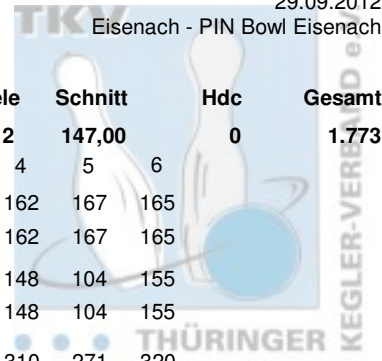

Platz	Team	LV	Pins	Spiele	Schnitt	Hdc	Gesamt
7	Brunner, Fabian & Engelhardt, Sandro SSB Bad Blankenburg	THÜ Pins /Sp. Schnitt HI Spiel: 1	1.773 2	12 3 4	147,00 5 6	0	1.773
	Brunner, Fabian Hdc je Spiel: 0 ges. Handycap von: 0	952 / 6 158,67 167 151 952 / 6 158,67 167 151	159 148 162 167 165 159 148 162 167 165	162 167 165	6		
	Engelhardt, Sandro Hdc je Spiel: 0 ges. Handycap von: 0	821 / 6 136,83 168 168 821 / 6 136,83 168 168	123 123 148 104 155 123 123 148 104 155	104 155	6		
	Team ohne Handycap: ges. Handycap von: 0	1.773 / 12 147,75 320 319 1.773 / 12 147,75 320 319	282 271 310 271 320 282 271 310 271 320	271 320	6		
8	Heilek, Alexander & Scherff, Tobias SSV Vimaria Weimar	THÜ Pins /Sp. Schnitt HI Spiel: 1	1.772 2	12 3 4	147,00 5 6	0	1.772
	Heilek, Alexander Hdc je Spiel: 0 ges. Handycap von: 0	949 / 6 158,17 191 137 949 / 6 158,17 191 137	150 191 181 118 172 150 191 181 118 172	118 172	6		
	Scherff, Tobias Hdc je Spiel: 0 ges. Handycap von: 0	823 / 6 137,17 183 118 823 / 6 137,17 183 118	183 130 127 143 122 183 130 127 143 122	143 122	6		
	Team ohne Handycap: ges. Handycap von: 0	1.772 / 12 147,67 333 255 1.772 / 12 147,67 333 255	333 321 308 261 294 333 321 308 261 294	261 294	6		
9	Bölte, Jennifer & Dockhorn, Juliane Weimarer Bowlingfuchse 04	THÜ Pins /Sp. Schnitt HI Spiel: 1	1.528 2	12 3 4	127,00 5 6	180	1.708
	Dockhorn, Juliane Hdc je Spiel: 15 ges. Handycap von: 90	864 / 6 144,00 163 137 954 / 6 159,00 178 152	149 163 145 133 137 164 178 160 148 152	133 137	6		
	Bölte, Jennifer Hdc je Spiel: 15 ges. Handycap von: 90	664 / 6 110,67 128 93 754 / 6 125,67 143 108	128 109 126 100 108 143 124 141 115 123	100 108	6		
	Team ohne Handycap: ges. Handycap von: 180	1.528 / 12 127,33 277 230 1.708 / 12 142,33 307 260	272 271 233 245 302 301 263 275	245	6		
10	Balzer, Robin & Oppel, Fritz SSB Bad Blankenburg	THÜ Pins /Sp. Schnitt HI Spiel: 1	1.701 2	12 3 4	141,00 5 6	0	1.701
	Oppel, Fritz Hdc je Spiel: 0 ges. Handycap von: 0	870 / 6 145,00 174 170 870 / 6 145,00 174 170	129 174 119 118 160 129 174 119 118 160	118 160	6		
	Balzer, Robin Hdc je Spiel: 0 ges. Handycap von: 0	831 / 6 138,50 149 134 831 / 6 138,50 149 134	140 149 144 129 135 140 149 144 129 135	129 135	6		
	Team ohne Handycap: ges. Handycap von: 0	1.701 / 12 141,75 323 304 1.701 / 12 141,75 323 304	269 323 263 247 295 269 323 263 247 295	247 295	6		
11	Berl, Vasco & Hopfgarten, Tobias 1. Eisenacher BV 2000	THÜ Pins /Sp. Schnitt HI Spiel: 1	1.544 2	12 3 4	128,00 5 6	60	1.604
	Hopfgarten, Tobias Hdc je Spiel: 0 ges. Handycap von: 0	841 / 6 140,17 171 167 841 / 6 140,17 171 167	119 134 171 94 156 119 134 171 94 156	94 156	6		
	Berl, Vasco Hdc je Spiel: 10 ges. Handycap von: 60	703 / 6 117,17 145 119 763 / 6 127,17 155 129	145 103 121 118 97 155 113 131 128 107	118 97	6		
	Team ohne Handycap: ges. Handycap von: 60	1.544 / 12 128,67 292 286 1.604 / 12 133,67 302 296	237 292 212 253 247 302 222 263	253	6		
12	Südring Girls SV Südring Erfurt	THÜ Pins /Sp. Schnitt HI Spiel: 1	1.284 2	12 3 4	107,00 5 6	300	1.584
	Steinbrück, Nicole Hdc je Spiel: 25 ges. Handycap von: 150	645 / 6 107,50 119 104 795 / 6 132,50 144 129	119 106 110 113 93 144 131 135 138 118	113 93	6		
	Fleischhacker, Laura Hdc je Spiel: 25 ges. Handycap von: 150	639 / 6 106,50 120 120 789 / 6 131,50 145 145	101 103 101 116 98 126 128 126 141 123	116 98	6		
	Team ohne Handycap: ges. Handycap von: 300	1.284 / 12 107,00 229 224 1.584 / 12 132,00 279 274	209 211 229 191 259 261 279 241	191	6