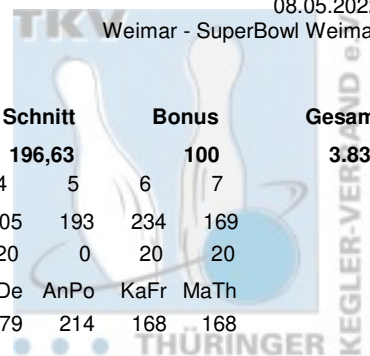

Platz	Name	LV	Übertrag	Pins	Spiele	Schnitt	Bonus	Gesamt		
1	Demuth, Jana (JaDe) 1. JBC "JEMBO Bunny's"	THÜ	2.376	3.736	19	196,63	100	3.836		
		Pins /Sp.	Schnitt HI	Spiel: 1	2	3	4	5	6	7
		1.360 / 7	194,29 234	172	198	189	205	193	234	169
			Bonus Spiel:	20	20	0	20	0	20	20
		Bonus:	gespielt mit:	SaTö	ViHo	CoEi	KaDe	AnPo	KaFr	MaTh
		Gesamt:	Gegner:	168	171	209	179	214	168	168
2	Thieme, Marie-Christine (MaTh) Roma Bowlers	THÜ	2.263	3.558	19	187,26	80	3.638		
		Pins /Sp.	Schnitt HI	Spiel: 1	2	3	4	5	6	7
		1.295 / 7	185,00 207	162	183	183	188	204	207	168
			Bonus Spiel:	0	20	20	0	20	20	0
		Bonus:	gespielt mit:	AnPo	KaFr	KaDe	CoEi	SaTö	ViHo	JaDe
		Gesamt:	Gegner:	169	161	142	194	176	188	169
3	Hofmann, Vivian (ViHo) 1. JBC "JEMBO Bunny's"	THÜ	2.172	3.447	19	181,42	80	3.527		
		Pins /Sp.	Schnitt HI	Spiel: 1	2	3	4	5	6	7
		1.275 / 7	182,14 224	171	171	224	203	149	188	169
			Bonus Spiel:	20	0	20	20	0	0	20
		Bonus:	gespielt mit:	CoEi	JaDe	SaTö	AnPo	KaDe	MaTh	KaFr
		Gesamt:	Gegner:	135	198	167	191	167	207	147
4	Freygang, Kati (KaFr) Roma Bowlers	THÜ	2.227	3.424	19	180,21	60	3.484		
		Pins /Sp.	Schnitt HI	Spiel: 1	2	3	4	5	6	7
		1.197 / 7	171,00 195	170	161	171	195	185	168	147
			Bonus Spiel:	20	0	0	20	20	0	0
		Bonus:	gespielt mit:	KaDe	MaTh	AnPo	SaTö	CoEi	JaDe	ViHo
		Gesamt:	Gegner:	165	183	191	143	174	234	169
5	Porsche, Anja (AnPo) Weimarer Bowlingfüchse 04	THÜ	2.058	3.368	19	177,26	100	3.468		
		Pins /Sp.	Schnitt HI	Spiel: 1	2	3	4	5	6	7
		1.310 / 7	187,14 225	169	141	191	191	214	179	225
			Bonus Spiel:	20	0	20	0	20	20	20
		Bonus:	gespielt mit:	MaTh	KaDe	KaFr	ViHo	JaDe	SaTö	CoEi
		Gesamt:	Gegner:	162	161	171	203	193	169	198
6	Töpfer, Sandra (SaTö) SportBowler Erfurt	THÜ	2.105	3.346	19	176,11	40	3.386		
		Pins /Sp.	Schnitt HI	Spiel: 1	2	3	4	5	6	7
		1.241 / 7	177,29 214	168	214	167	143	176	169	204
			Bonus Spiel:	0	20	0	0	0	0	20
		Bonus:	gespielt mit:	JaDe	CoEi	ViHo	KaFr	MaTh	AnPo	KaDe
		Gesamt:	Gegner:	172	154	224	195	204	179	171
7	Deuschle, Karin (KaDe) 1. JBC "JEMBO Bunny's"	THÜ	2.128	3.262	19	171,68	60	3.322		
		Pins /Sp.	Schnitt HI	Spiel: 1	2	3	4	5	6	7
		1.134 / 7	162,00 179	165	161	142	179	167	149	171
			Bonus Spiel:	0	20	0	0	20	20	0
		Bonus:	gespielt mit:	KaFr	AnPo	MaTh	JaDe	ViHo	CoEi	SaTö
		Gesamt:	Gegner:	170	141	183	205	149	135	204
8	Eichhorn, Cornelia (CoEi) Roma Bowlers	THÜ	2.072	3.271	19	172,16	40	3.311		
		Pins /Sp.	Schnitt HI	Spiel: 1	2	3	4	5	6	7
		1.199 / 7	171,29 209	135	154	209	194	174	135	198
			Bonus Spiel:	0	0	20	20	0	0	0
		Bonus:	gespielt mit:	ViHo	SaTö	JaDe	MaTh	KaFr	KaDe	AnPo
		Gesamt:	Gegner:	171	214	189	188	185	149	225