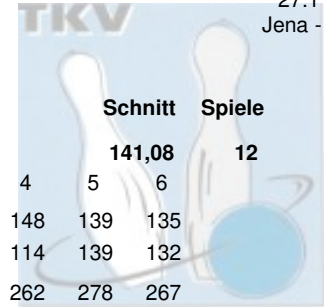

## Schnitt Spiele

**141,08**

**12**

**135,50**

**12**

## Pins

**1.693**

**1.626**

EGLER-VERBAND e.V.